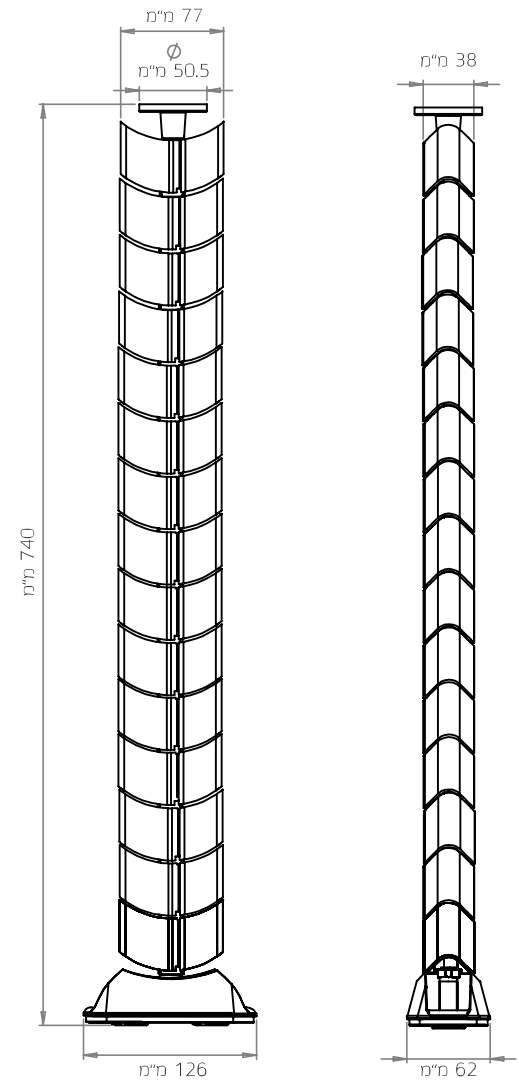

# שרוול כבלים אנכי

## אפשרויות התקנה:

תחת שולחן / תחת משטח.  
מוצר פרקטי להולכת כבלי חשמל ונתונים.  
להתקנה פשוטה תחת רוב סוגי המשטחים.

### ניתן להוסיף בסיס רחב.

מספר קטלוגי	דגם	תאור	צבע	גובה ס"מ	קוטר ס"מ	כמות בקרטון
0726811932049	VC-W	שרוול כבלים אנכי NATRIX	לבן	70	18	15
0726811932056	VC-B	שרוול כבלים אנכי NATRIX	שחור	70	18	15
0726811932063	VC-S	שרוול כבלים אנכי NATRIX	כסף	70	18	15
0769978901800	WBV-W	בסיס רחב לשרוול כבלים אנכי	לבן	18	18	
0769978901862	WBV-B	בסיס רחב לשרוול כבלים אנכי	שחור	18	18	
0769978901893	WBV-S	בסיס רחב לשרוול כבלים אנכי	כסף	18	18	