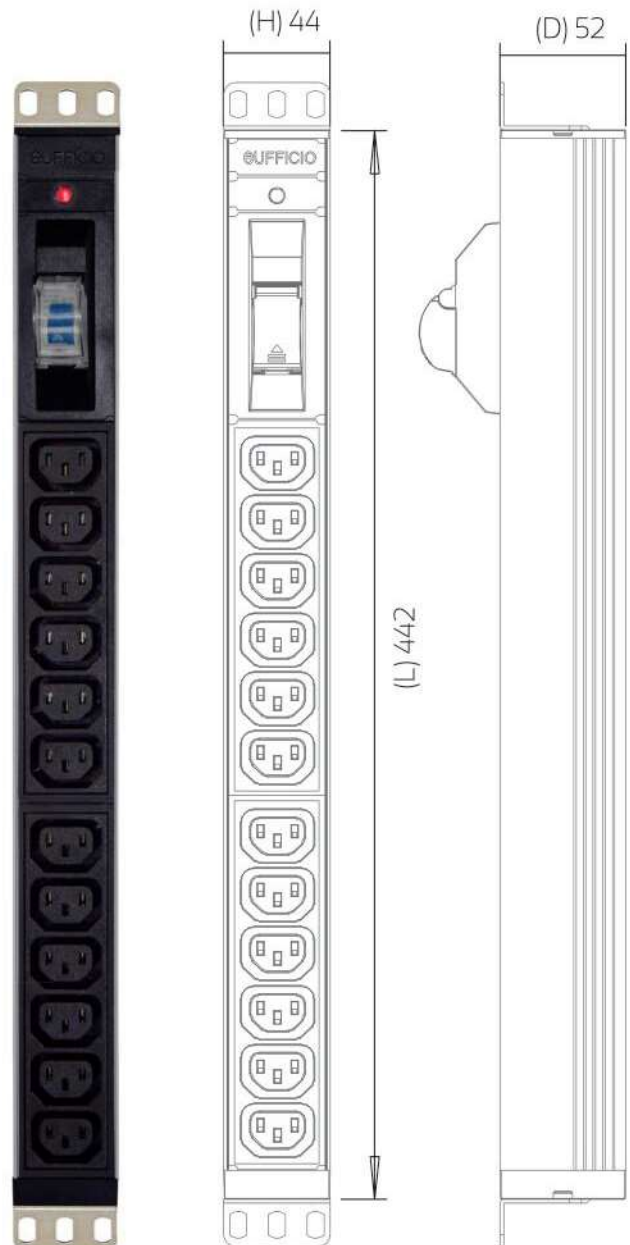

פס שקעים לשרתים - 1U EP12C13M

אפשרויות התקנה:

בתוך ארונות 19"

התקנה קדמית/אחורית - אופקית או אנכית.
תושבות נשלפות לשינוי אופן ההתקנה.

נתוני חשמל:

מתח עבודה מקסימלי: 250V_{ac} 50Hz
זרם עבודה מקסימלי: 16A
טמפרטורת עבודה: עד 70°C

מבנה וצבע:

כל המוצרים בעלי מבנה קומפקטי ועמיד במיוחד אשר מבטיח שימוש לאורך זמן. המוצר בנוי מפרופיל אלומיניום כסוף עם שקעים ותושבות התקנה.

חומרים:

גוף המוצר - אלומיניום
שקעים - PC

כבל וחיבור לחשמל:

כניסה: תקע תעשייתי
כבל: 3X2.5mm² אורך כבל: 5 מטר

איכות: 100% בדיקת איכות
תקנים: מאושר מכון התקנים הישראלי.
אחריות: 3 שנות אחריות.
אריזה: כל יחידה ארוזה בקופסא
וכוללת 2 תושבות התקנה

* התמונות להמחשה בלבד.

מספר קטלוגי	דגם	שקעים	סוג תקע	סוג כבל	אורך כבל	הגנות	חיווי נורית	אורך מוצר
0727363257420	EP12C13M	12x C13	CEE	3X2.5mm ²	5 מטר	MCB	✓	444 מ"מ