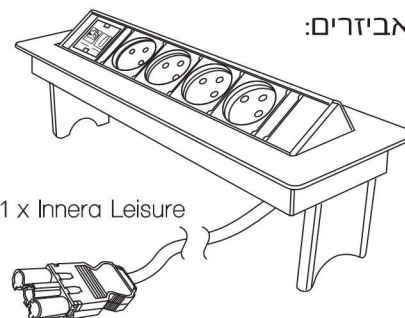

הוראות התקנה

⚠ אזהרה: יש לקרוא את דף הוראות הני"ל ולוודא את הבנתו המלאה לפני ההתקנה.

כלי נדרשים:

אביזרים:

1 x Innera Leisure

הוראות בטיחות חשובות:

- לפני התקנת המוצר, יש לבחון ולוודא כי אין כל סימן לפגם במוצר או באריזתו. במקרה וישנו פגם, במקרה או להפעילו.
- במקרים של אי הבנה בתהליך ההתקנה, יש לקרוא לחשמלאי מוסמך להמשיך ביצוע ההתקנה.
- יש לוודא כי המוצר מותקן על גבי משטח חלק וישראין לבצע התקנה במקרה והמשטח אינו ישר או ישנם הבדלי מפלסים באזור ההתקנה.
- יש לוודא כי במקום בו מותקן המוצר ישנו מפסק פחת מחובר ותקין המגן מפני התחשמלות.
- יש לוודא כי מים לא יחדרו למוצר.

התקנה: