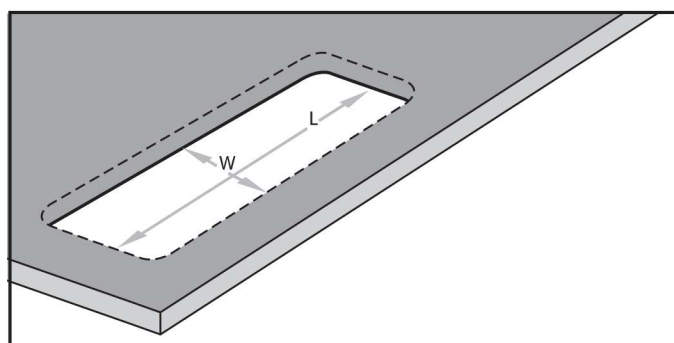

חברי/י את מחבר ה GST למקור חשמל. ה Innera Leisure מוכנה לשימוש.

וודא/י כי ידיות הנעילה הדוקות למשטח מלמטה בחוזקה וה Innera Leisure יציבה ולא ניתן לסובבה באמצעות הידיים.

הדקי/י את ידיות הנעילה על ידי החדרתם למסילות והידוקן מתחת למשטח כלפי מעלה בחוזקה.

ה Innera Leisure מוכנה לשימוש.

לשימוש ה Innera Leisure יש ללחוץ על הסימון PUSH.

הערה: במקרה והינך צריך לחבר את Innera Leisure לשקע סטנדרטי, יש לרכוש כבל הזנה בנפרד אשר לא כלול כחלק מהערכה ולחברו בהתאם לאיור.

ניקוי:

לניקוי המוצר יש להשתמש במטלית רכה ויבשה. אין להשתמש בחומרים לחים, מחוספסים, ממסים, חומרי ניקוי או כל חומר העלול להוליך חשמל.

טבלת התקנה:

חתך חור		צבע	תיאור	דגם	מספר קטלוגי
רוחב (W) מ"מ	אורך (L) מ"מ				
92	320	לבן	3 שקעים ו 2 מטעני USB 2.4A	IL-53C2	0727363256751
92	320	שחור	2 שקעים ומתאם ל 6 קיסטון	IL-52	0769978898100
92	320	לבן	3 שקעים ומתאם ל 4 קיסטון	IL-53	0769978898094
92	320	כסוף	4 שקעים ומתאם ל 2 קיסטון	IL-54	0769978898087
92	320	כסוף	5 שקעים	IL-55	0769978898070
92	268	כסוף	3 שקעים ומתאם ל 2 קיסטון	IL-43	0769978898056
92	268	כסוף	4 שקעים	IL-44	0769978898049
92	225	כסוף	2 שקעים ומתאם ל 2 קיסטון	IL-32	0769978898032
92	225	כסוף	3 שקעים	IL-33	0769978898025
92	182	לבן	2 שקעים	IL-22	0727363256874
92	182	שחור	2 שקעים	IL-22	0727363256867