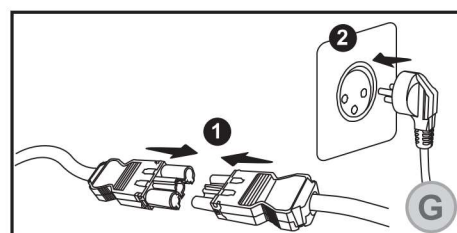

התקנה:

החדרי/ את ה Innera Leisure לתוך החור.

הסר/י מן ה Innera Leisure את ידיות הנעילה על ידי משיכתם ודחיפתם כלפי מטה לאורך המסילות.

וודא/י את מספר הדגם/מק"ט שרכשת וקדח/י חור במשטח ההתקנה באמצעות מקדחה, מקדח כוס ומסור חשמלי. החור צריך להיות לפי המידות המצוינות ליד מספר הדגם שבטבלה בעמוד הבא.

חברי/י את מחבר ה GST למקור חשמל. ה Innera Leisure מוכנה לשימוש.

וודא/י כי ידיות הנעילה הדוקות למשטח מלמטה בחוזקה וה Innera Leisure יציבה ולא ניתן לסובבה באמצעות הידיים.

הדקי/י את ידיות הנעילה על ידי החדרתם למסילות והידוקן מתחת למשטח כלפי מעלה בחוזקה.

ה Innera Leisure מוכנה לשימוש.

לשימוש ה Innera Leisure יש ללחוץ על הסימון PUSH.

הערה: במקרה והינך צריך לחבר את Innera Leisure לשקע סטנדרטי, יש לרכוש כבל הזנה בנפרד אשר לא כלול כחלק מהערכה ולחברו בהתאם לאיור.