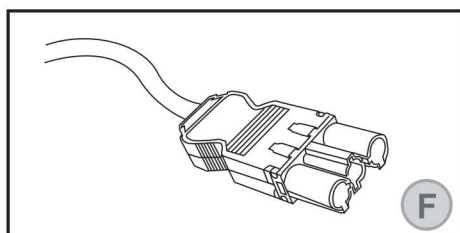

1 x Innera Leisure

הוראות בטיחות חשובות:

- לפני התקנת המוצר, יש לבחון ולוודא כי אין כל סימן לפגם במוצר או באריזתו. במקרה וישנו פגם, במקרה או להפעילו.
- במקרים של אי הבנה בתהליך ההתקנה, יש לקרוא לחשמלאי מוסמך להמשיך ביצוע ההתקנה.
- יש לוודא כי המוצר מותקן על גבי משטח חלק וישראין לבצע התקנה במקרה והמשטח אינו ישר או ישנם הבדלי מפלסים באזור ההתקנה.
- יש לוודא כי במקום בו מותקן המוצר ישנו מפסק פחת מחובר ותקין המגן מפני התחשמלות.
- יש לוודא כי מים לא יחדרו למוצר.

התקנה:

החדרי/ את ה Innera Leisure לתוך החור.

הסר/י מן ה Innera Leisure את ידיות הנעילה על ידי משיכתם ודחיפתם כלפי מטה לאורך המסילות.

וודא/י את מספר הדגם/מק"ט שרכשת וקדח/י חור במשטח ההתקנה באמצעות מקדחה, מקדח כוס ומסור חשמלי. החור צריך להיות לפי המידות המצוינות ליד מספר הדגם שבטבלה בעמוד הבא.

חברי/י את מחבר ה GST למקור חשמל. ה Innera Leisure מוכנה לשימוש.

וודא/י כי ידיות הנעילה הדוקות למשטח מלמטה בחוזקה וה Innera Leisure יציבה ולא ניתן לסובבה באמצעות הידיים.

הדקי/י את ידיות הנעילה על ידי החדרתם למסילות והידוקן מתחת למשטח כלפי מעלה בחוזקה.

ה Innera Leisure מוכנה לשימוש.

לשימוש ה Innera Leisure יש ללחוץ על הסימון PUSH.

הערה: במקרה והינך צריך לחבר את Innera Leisure לשקע סטנדרטי, יש לרכוש כבל הזנה בנפרד אשר לא כלול כחלק מהערכה ולחברו בהתאם לאיור.