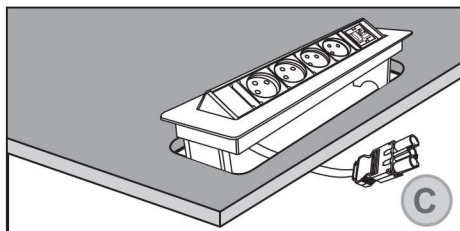

הוראות התקנה

⚠ אזהרה: יש לקרוא את דף הוראות הני"ל ולוודא את הבנתו המלאה לפני ההתקנה.

כלי נדרשים:

מסור חשמלי

מקדח כוס

מקדחה/מברגה

ידית נעילה 2x

אביזרים:

1 x Innera Leisure

הוראות בטיחות חשובות:

- לפני התקנת המוצר, יש לבחון ולוודא כי אין כל סימן לפגם במוצר או באריזתו. במקרה וישנו פגם, במקרה או להפעילו.
- במקרים של אי הבנה בתהליך ההתקנה, יש לקרוא לחשמלאי מוסמך להמשיך ביצוע ההתקנה.
- יש לוודא כי המוצר מותקן על גבי משטח חלק וישראין לבצע התקנה במקרה והמשטח אינו ישר או ישנם הבדלי מפלסים באזור ההתקנה.
- יש לוודא כי במקום בו מותקן המוצר ישנו מפסק פחת מחובר ותקין המגן מפני התחשמלות.
- יש לוודא כי מים לא יחדרו למוצר.

התקנה:

החדרי/ את ה Innera Leisure לתוך החור.

הסר/י מן ה Innera Leisure את ידיות הנעילה על ידי משיכתם ודחיפתם כלפי מטה לאורך המסילות.

וודא/י את מספר הדגם/מק"ט שרכשת וקדח/י חור במשטח ההתקנה באמצעות מקדחה, מקדח כוס ומסור חשמלי. החור צריך להיות לפי המידות המצוינות ליד מספר הדגם שבטבלה בעמוד הבא.

ה Innera Leisure מוכנה לשימוש.

לשימוש ה Innera Leisure יש ללחוץ על הסימון PUSH.

הערה: במקרה והינך צריך לחבר את Innera Leisure לשקע סטנדרטי, יש לרכוש כבל הזנה בנפרד אשר לא כלול כחלק מהערכה ולחברו בהתאם לאיור.