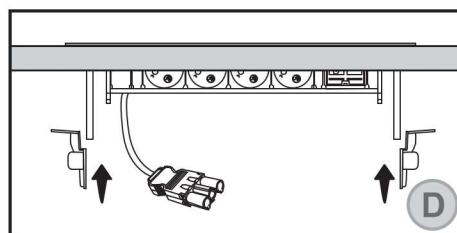

התקנה:

החדרי/ את ה Innera Leisure לתוך החור.

הסר/י מן ה Innera Leisure את ידיות הנעילה על ידי משיכתם ודחיפתם כלפי מטה לאורך המסילות.

וודא/י את מספר הדגם/מק"ט שרכשת וקדח/י חור במשטח ההתקנה באמצעות מקדחה, מקדח כוס ומסור חשמלי. החור צריך להיות לפי המידות המצוינות ליד מספר הדגם שבטבלה בעמוד הבא.

חברי/י את מחבר ה GST למקור חשמל. ה Innera Leisure מוכנה לשימוש.

וודא/י כי ידיות הנעילה הדוקות למשטח מלמטה בחוזקה וה Innera Leisure יציבה ולא ניתן לסובבה באמצעות הידיים.

הדקי/י את ידיות הנעילה על ידי החדרתם למסילות והידוקן מתחת למשטח כלפי מעלה בחוזקה.

ה Innera Leisure מוכנה לשימוש.

לשימוש ה Innera Leisure יש ללחוץ על הסימון PUSH.

הערה: במקרה והינך צריך לחבר את Innera Leisure לשקע סטנדרטי, יש לרכוש כבל הזנה בנפרד אשר לא כלול כחלק מהערכה ולחברו בהתאם לאיור.