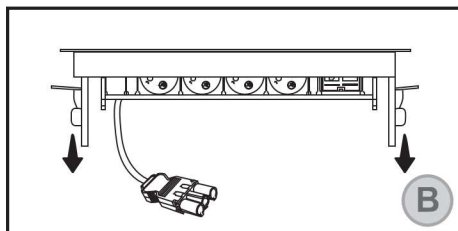

1 x Innera Leisure

הוראות בטיחות חשובות:

- לפני התקנת המוצר, יש לבחון ולוודא כי אין כל סימן לפגם במוצר או באריזתו. במקרה וישנו פגם, במקרה או להפעילו.
- במקרים של אי הבנה בתהליך ההתקנה, יש לקרוא לחשמלאי מוסמך להמשיך ביצוע ההתקנה.
- יש לוודא כי המוצר מותקן על גבי משטח חלק וישראין לבצע התקנה במקרה והמשטח אינו ישר או ישנם הבדלי מפלסים באזור ההתקנה.
- יש לוודא כי במקום בו מותקן המוצר ישנו מפסק פחת מחובר ותקין המגן מפני התחשמלות.
- יש לוודא כי מים לא יחדרו למוצר.

התקנה:

החדרי/ את ה Innera Leisure לתוך החור.

הסר/י מן ה Innera Leisure את ידיות הנעילה על ידי משיכתם ודחיפתם כלפי מטה לאורך המסילות.

וודא/י את מספר הדגם/מק"ט שרכשת וקדח/י חור במשטח ההתקנה באמצעות מקדחה, מקדח כוס ומסור חשמלי. החור צריך להיות לפי המידות המצוינות ליד מספר הדגם שבטבלה בעמוד הבא.