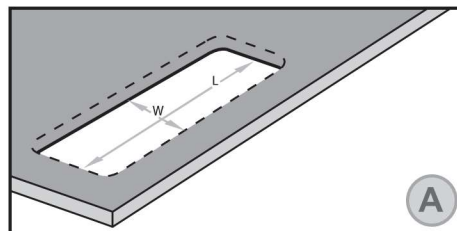

1 x Innera Leisure

הוראות בטיחות חשובות:

- לפני התקנת המוצר, יש לבחון ולוודא כי אין כל סימן לפגם במוצר או באריזתו. במקרה וישנו פגם, במקרה או להפעילו.
- במקרים של אי הבנה בתהליך ההתקנה, יש לקרוא לחשמלאי מוסמך להמשיך ביצוע ההתקנה.
- יש לוודא כי המוצר מותקן על גבי משטח חלק וישראין לבצע התקנה במקרה והמשטח אינו ישר או ישנם הבדלי מפלסים באזור ההתקנה.
- יש לוודא כי במקום בו מותקן המוצר ישנו מפסק פחת מחובר ותקין המגן מפני התחשמלות.
- יש לוודא כי מים לא יחדרו למוצר.

התקנה:

החדרי/ את ה Innera Leisure לתוך החור.

הסר/י מן ה Innera Leisure את ידיות הנעילה על ידי משיכתם ודחיפתם כלפי מטה לאורך המסילות.

וודא/י את מספר הדגם/מק"ט שרכשת וקדח/י חור במשטח ההתקנה באמצעות מקדחה, מקדח כוס ומסור חשמלי. החור צריך להיות לפי המידות המצוינות ליד מספר הדגם שבטבלה בעמוד הבא.