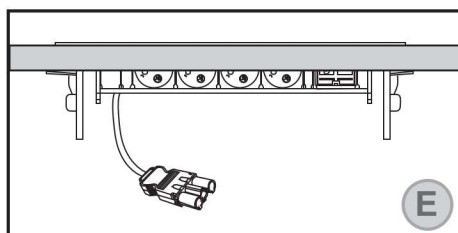

התקנה:

החדרי/ את ה Innera Leisure לתוך החור.

הסר/י מן ה Innera Leisure את ידיות הנעילה על ידי משיכתם ודחיפתם כלפי מטה לאורך המסילות.

וודא/י את מספר הדגם/מק"ט שרכשת וקדח/י חור במשטח ההתקנה באמצעות מקדחה, מקדח כוס ומסור חשמלי. החור צריך להיות לפי המידות המצוינות ליד מספר הדגם שבטבלה בעמוד הבא.

חברי/י את מחבר ה GST למקור חשמל. ה Innera Leisure מוכנה לשימוש.

וודא/י כי ידיות הנעילה הדוקות למשטח מלמטה בחוזקה וה Innera Leisure יציבה ולא ניתן לסובבה באמצעות הידיים.

הדקי/י את ידיות הנעילה על ידי החדרתם למסילות והידוקן מתחת למשטח כלפי מעלה בחוזקה.

ה Innera Leisure מוכנה לשימוש.

לשימוש ה Innera Leisure יש ללחוץ על הסימון PUSH.

הערה: במקרה והינך צריך לחבר את Innera Leisure לשקע סטנדרטי, יש לרכוש כבל הזנה בנפרד אשר לא כלול כחלק מהערכה ולחברו בהתאם לאיור.