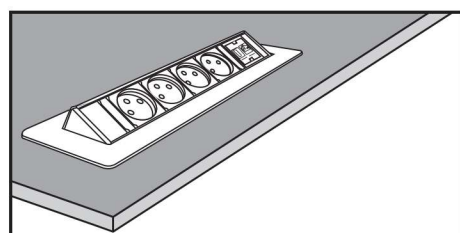

1 x Innera Leisure

הוראות בטיחות חשובות:

- לפני התקנת המוצר, יש לבחון ולוודא כי אין כל סימן לפגם במוצר או באריזתו. במקרה וישנו פגם, במקרה או להפעילו.
- במקרים של אי הבנה בתהליך ההתקנה, יש לקרוא לחשמלאי מוסמך להמשיך ביצוע ההתקנה.
- יש לוודא כי המוצר מותקן על גבי משטח חלק וישראין לבצע התקנה במקרה והמשטח אינו ישר או ישנם הבדלי מפלסים באזור ההתקנה.
- יש לוודא כי במקום בו מותקן המוצר ישנו מפסק פחת מחובר ותקין המגן מפני התחשמלות.
- יש לוודא כי מים לא יחדרו למוצר.

התקנה:

החדרי/ את ה Innera Leisure לתוך החור.

הסר/י מן ה Innera Leisure את ידיות הנעילה על ידי משיכתם ודחיפתם כלפי מטה לאורך המסילות.

וודא/י את מספר הדגם/מק"ט שרכשת וקדח/י חור במשטח ההתקנה באמצעות מקדחה, מקדח כוס ומסור חשמלי. החור צריך להיות לפי המידות המצוינות ליד מספר הדגם שבטבלה בעמוד הבא.

חברי/י את מחבר ה GST למקור חשמל. ה Innera Leisure מוכנה לשימוש.

וודא/י כי ידיות הנעילה הדוקות למשטח מלמטה בחוזקה וה Innera Leisure יציבה ולא ניתן לסובבה באמצעות הידיים.

הדקי/י את ידיות הנעילה על ידי החדרתם למסילות והידוקן מתחת למשטח כלפי מעלה בחוזקה.

ה Innera Leisure מוכנה לשימוש.

לשימוש ה Innera Leisure יש ללחוץ על הסימון PUSH.

הערה: במקרה והינך צריך לחבר את Innera Leisure לשקע סטנדרטי, יש לרכוש כבל הזנה בנפרד אשר לא כלול כחלק מהערכה ולחברו בהתאם לאיור.