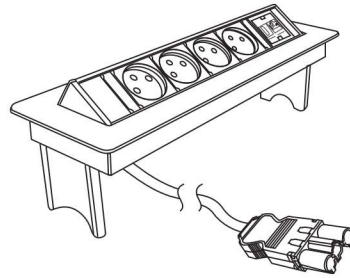

Innera Leisure

עמדה שקועה הנפתחת בלחיצה

אפשרויות התקנה:

בתוך שולחן / בתוך משטח
לרוב מותקן בשולחנות חדרי ישיבות,
חדרי כנסים, שולחנות עבודה ומשטחים
ברמה גבוהה.

במערכות ישיבה

התקנה שקועה ברוב מערכות הישיבה הקיימות
כמו כורסאות, ספות, ספסלים, אודיטוריומים ועוד.
מספקת פתרון מוסתר ונוח לגישה מהירה לחשמל,
תקשורת, טעינה ונתונים.

IL-32