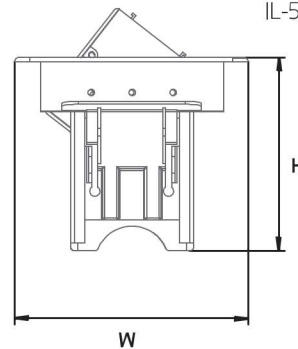

## כבל וחיבור לחשמל:

Innera Leisure מסופק עם כבל 0.4 מטר  
(HO5VV-F 3x1.5mm<sup>2</sup>),

עם מחבר GST 18/3 זכר.

כדי לחבר את המוצר לחשמל

יש לקנות כבל הזנה לחשמל GST בנפרד.

**איכות:** 100% בדיקת איכות על המשכיות,  
קוטביות, בידוד והארקה.

שרטוט להמחשה: דגם IL-53

## רבי המכר מסידרת Innera Leisure:

מספר קטלוגי	דגם	תאור פריט	צבע	אורך מ"מ (L)	רוחב מ"מ (W)	גובה מ"מ (H)
0727363256751	IL-53C2	3 שקעים 2.4A USB	לבן	332.6	114	95
0769978898100	IL-52	2 שקעים ומתאם ל 6 קיסטון	שחור	332.6	114	95
0769978898094	IL-53	3 שקעים ומתאם ל 4 קיסטון	לבן	332.6	114	95
0769978898087	IL-54	4 שקעים ומתאם ל 2 קיסטון	כסוף	332.6	114	95
0769978898070	IL-55	5 שקעים	כסוף	332.6	114	95
0769978898056	IL-43	3 שקעים ומתאם ל 2 קיסטון	כסוף	289.6	114	95
0769978898049	IL-44	4 שקעים	כסוף	289.6	114	95
0769978898032	IL-32	2 שקעים ומתאם ל 2 קיסטון	כסוף	246.6	114	95
0769978898025	IL-33	3 שקעים	כסוף	246.6	114	95
0727363256874	IL-22	2 שקעים	לבן	203.6	114	95
0727363256867	IL-22	2 שקעים	שחור	203.6	114	95