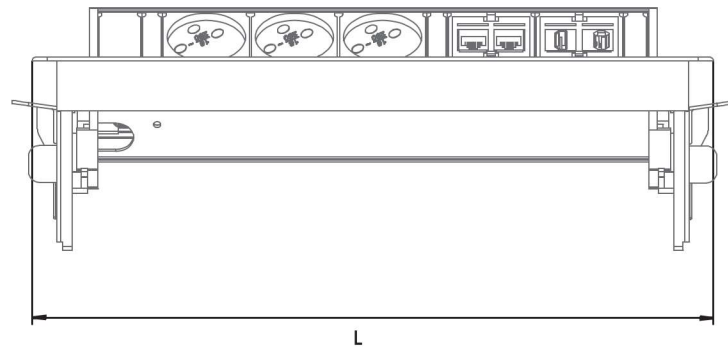

## כבל וחיבור לחשמל:

Innera Leisure מסופק עם כבל 0.4 מטר  
(HO5VV-F 3x1.5mm<sup>2</sup>),

עם מחבר GST 18/3 זכר.

כדי לחבר את המוצר לחשמל

יש לקנות כבל הזנה לחשמל GST בנפרד.

**איכות:** 100% בדיקת איכות על המשכיות,  
קוטביות, בידוד והארקה.

שרטוט להמחשה: דגם IL-53

## רבי המכר מסידרת Innera Leisure:

מספר קטלוגי	דגם	תאור פריט	צבע	אורך מ"מ (L)	רוחב מ"מ (W)	גובה מ"מ (H)
0727363256751	IL-53C2	3 שקעים 2.4A USB	לבן	332.6	114	95
0769978898100	IL-52	2 שקעים ומתאם ל 6 קיסטון	שחור	332.6	114	95
0769978898094	IL-53	3 שקעים ומתאם ל 4 קיסטון	לבן	332.6	114	95
0769978898087	IL-54	4 שקעים ומתאם ל 2 קיסטון	כסוף	332.6	114	95
0769978898070	IL-55	5 שקעים	כסוף	332.6	114	95
0769978898056	IL-43	3 שקעים ומתאם ל 2 קיסטון	כסוף	289.6	114	95
0769978898049	IL-44	4 שקעים	כסוף	289.6	114	95
0769978898032	IL-32	2 שקעים ומתאם ל 2 קיסטון	כסוף	246.6	114	95
0769978898025	IL-33	3 שקעים	כסוף	246.6	114	95
0727363256874	IL-22	2 שקעים	לבן	203.6	114	95
0727363256867	IL-22	2 שקעים	שחור	203.6	114	95