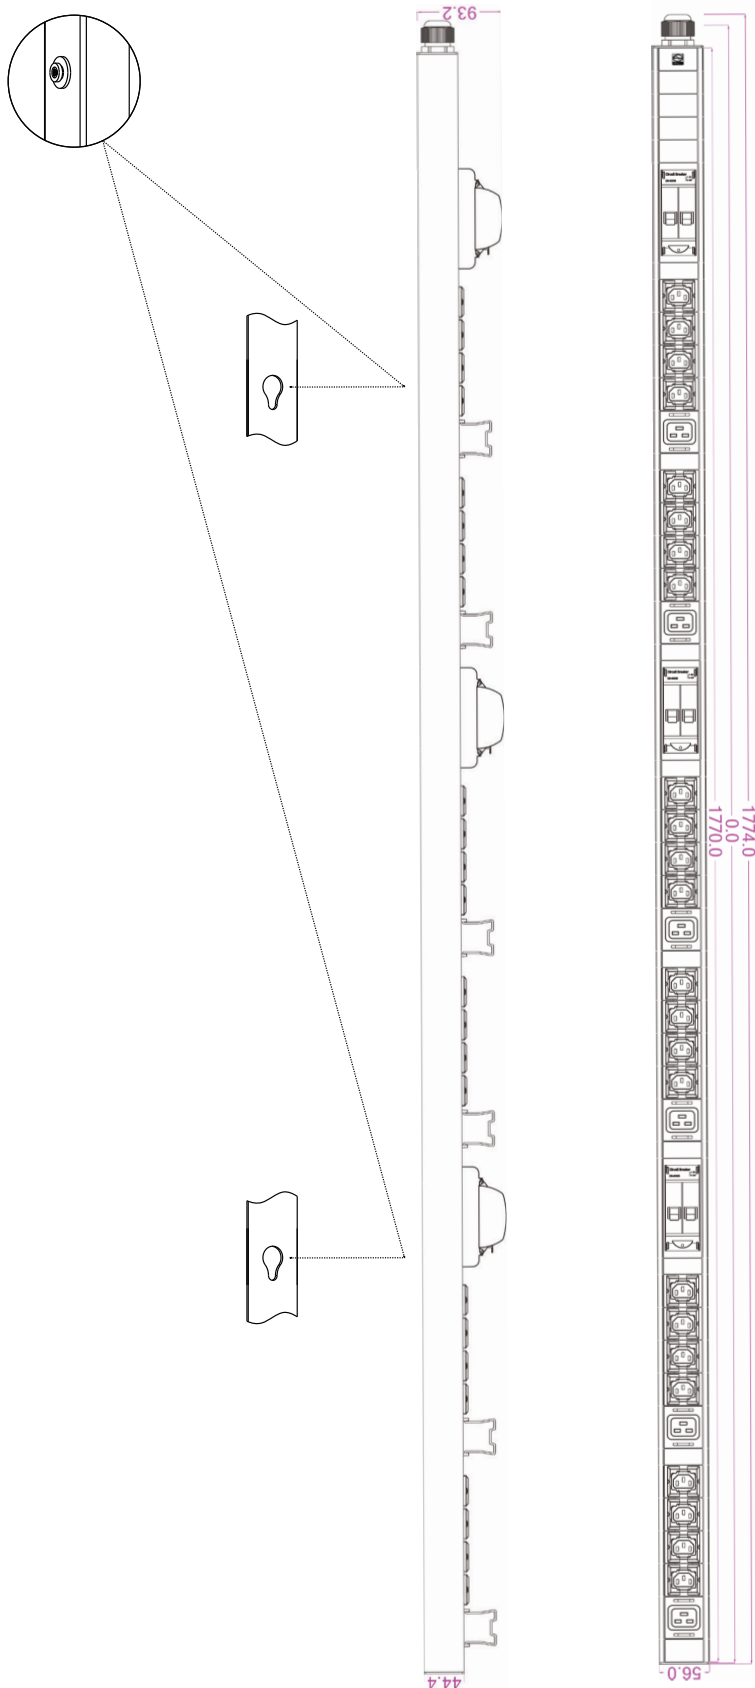

פסי שקעים לשרתים תלת פאזי - 0U

EP3P32AMIX

אפשרויות התקנה:

בתוך ארונות התקנה קדמית/אחורית - אנכית.

נתוני חשמל:

מתח עבודה מקסימלי: 380V_{ac} 50Hz
זרם עבודה מקסימלי: 32A
טמפרטורת עבודה: עד 70°C

מבנה וצבע:

כל המוצרים בעלי גובה 0U מבנה קומפקטי ועמיד במיוחד אשר מבטיחים שימוש לאורך זמן המוצר בנוי מפרופיל אלומיניום כסוף עם שקעים ותושבות התקנה ממתכת. חומרים: גוף המוצר: אלומיניום, שקעים: PC

מודלים ושילובים:

מא"ד/מפסק פחת/C13/C19/שקע ישראלי/נורית חיווי

כבל וחיבור לחשמל:

כניסה: תקע תעשייתי
כבל: 5X6mm² אורך כבל: 5 מטר.

איכות: 100% בדיקת איכות

אחריות: 3 שנות אחריות.

התקנה: יש לקרוא את הוראות ההתקנה טרם ההתקנה.

אריזה: כל יחידה ארודה בקופסא וכוללת 2 תושבות התקנה

מספר קטלוגי	דגם	שקעים	סוג תקע	סוג כבל	אורך כבל	הגנות
0741271574929	EP3P32AMIX	24x C13 + 6x C19	CEE 5x32A	5X6mm ²	5 מטר	MCBs