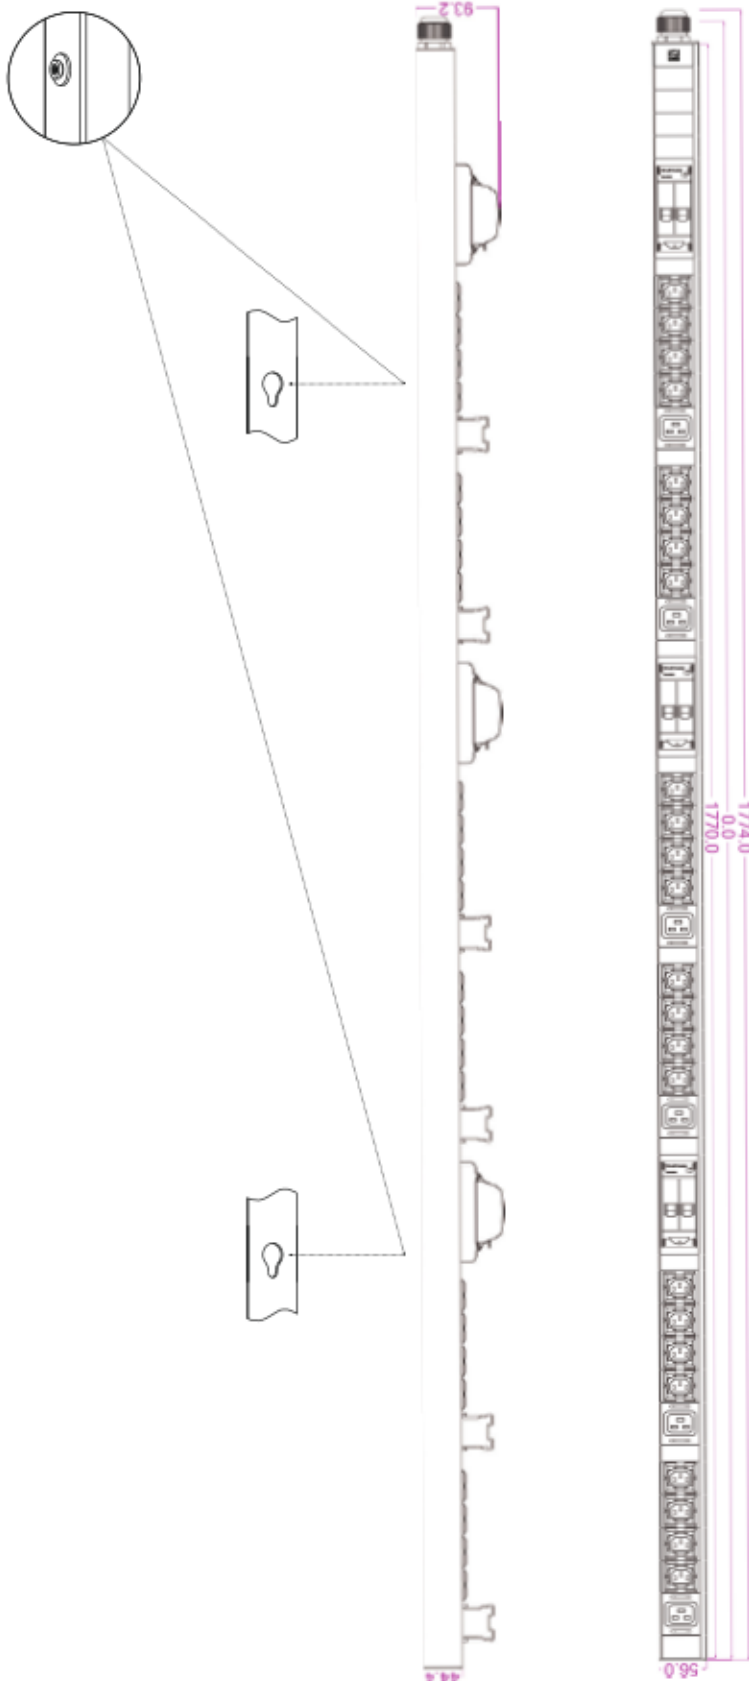

## מבנה וצבע:

כל המוצרים בעל גובה 0U מבנה קומפקטי ועמיד במיוחד אשר מבטיחים שימוש לאורך זמן המוצר בנוי מפרופיל אלומיניום כסוף עם שקעים ותושבות התקנה ממתכת. תומרים: גוף המוצר, אלומיניום, שקעים: PC

## כבל וחיבור לחשמל:

כניסה: תקע תעשייתי  
כבל: 5X6mm<sup>2</sup> אורך כבל 5 מטר.

איכות: 100% בדיקת איכות

אחרות: 3 שנות אחריות.

התקנה: יש לקרוא את הוראות ההתקנה טרם ההתקנה.

אריזה: כל יחידה ארודה בקופסא

וכללת 2 תושבות התקנה