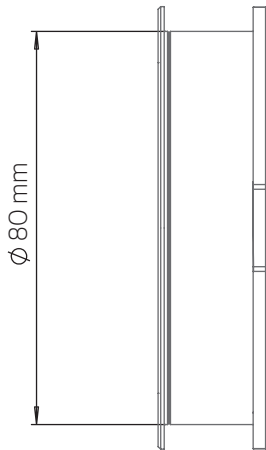

Innera PAD Qi
EWC-8010

Innera PAD Qi

עמדת טעינה אלחוטית שקועה

אפשרויות התקנה:

בתוך שולחן / בתוך משטח לרוב מותקן בשולחנות עבודה, עמדות אישיות, בחדרי ישיבות, בחדרי כנסים ומגוון משטחים

נתוני חשמל:

מתח כניסה: 5V/2A, 9V/1.67A
ממפרטורת עבודה: עד 45°C

נתוני טעינה:

מטען אלחוטי להטענת טלפונים, טאבלטים ועוד
5V/1A, 9V/1.1A (Max. 10W)
מרחק טעינה מקסימאלי: 8 מ"מ

מבנה וצבע:

המוצר בעל מבנה עגול וקומפקטי.
Innera PAD Qi מהווה פתרון ייחודי בעל נתונים טכניים מצוינים אשר מבטיחים שימוש לאורך זמן.
Innera PAD Qi מגיעה בצבע שחור מט חומרים: PVC + אלומיניום

כבל וחיבור לחשמל:

Innera PAD Qi בעלת חיבור כניסה micro USB, העמדה מסופקת עם כבל הזנה USB באורך 1 מ'.
* כדי לחבר את המוצר לחשמל יש לקנות את ספק כוח USB בנפרד.

איכות: 100% בדיקת איכות

תקנים: המוצר בעל אישור משרד התקשורת WPC - I

מספר קטלוגי	דגם	תאור פריט	קדח חור (מ"מ Ø)	גובה (מ"מ H)
0726811932025	EWC8010	משטח טעינה אלחוטי	80	20

* עובי שולחן מקסימלי להתקנה: 34 מ"מ