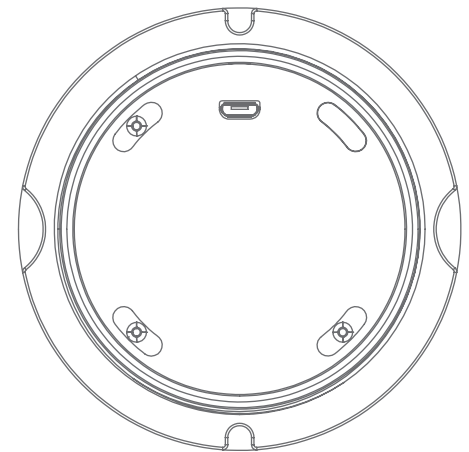

נתוני טעינה:

מטען אלחוטי להטענת טלפונים, טאבלטים ועוד
5V/1A, 9V/1.1A (Max. 10W)
מרחק טעינה מקסימאלי: 8 מ"מ

מבנה וצבע:

המוצר בעל מבנה עגול וקומפקטי.
Innera PAD Qi מהווה פתרון ייחודי בעל נתונים טכניים מצוינים אשר מבטיחים שימוש לאורך זמן.
Innera PAD Qi מגיעה בצבע שחור מט חומרים: PVC + אלומיניום

כבל וחיבור לחשמל:

Innera PAD Qi בעלת חיבור כניסה micro USB, העמדה מסופקת עם כבל הזנה USB באורך 1 מ'.
* כדי לחבר את המוצר לחשמל יש לקנות את ספק כוח USB בנפרד.

איכות: 100% בדיקת איכות

תקנים: המוצר בעל אישור משרד התקשורת WPC - I

אחריות: 3 שנות אחריות ע"י היצרן.

התקנה: נדרשת מקדחה וקודח חורים לצורך ההתקנה.

* עובי שולחן מקסימלי להתקנה: 34 מ"מ
אריזה: כל יחידה ארוזה בקופסא.

WPC Certified

Suitable for all Qi-enabled smart phone or other devices with a Qi receiver.

מספר קטלוגי	דגם	תאור פריט	קדח חור (מ"מ Ø)	גובה (מ"מ H)
0726811932025	EWC8010	משטח טעינה אלחוטי	80	20

* עובי שולחן מקסימלי להתקנה: 34 מ"מ