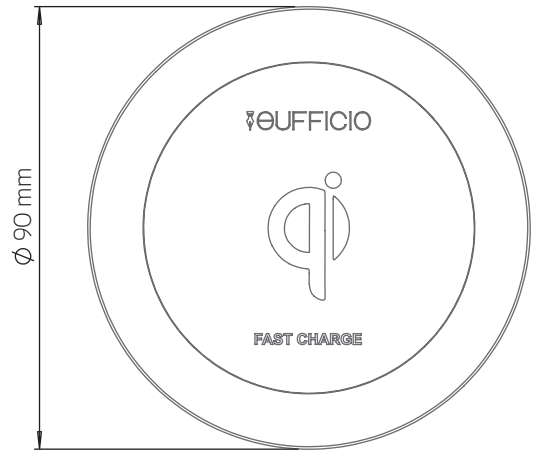

Innera PAD Qi
EWC-8010

Innera PAD Qi

עמדת טעינה אלחוטית שקועה

אפשרויות התקנה:

בתוך שולחן / בתוך משטח לרוב מותקן בשולחנות עבודה, עמדות אישיות, בחדרי ישיבות, בחדרי כנסים ומגוון משטחים

נתוני חשמל:

מתח כניסה: 5V/2A, 9V/1.67A
ממפרטורת עבודה: עד 45°C

נתוני טעינה:

מטען אלחוטי להטענת טלפונים, טאבלטים ועוד
5V/1A, 9V/1.1A (Max. 10W)
מרחק טעינה מקסימאלי: 8 מ"מ

מבנה וצבע:

המוצר בעל מבנה עגול וקומפקטי.
Innera PAD Qi מהווה פתרון ייחודי בעל נתונים טכניים מצוינים אשר מבטיחים שימוש לאורך זמן.
Innera PAD Qi מגיעה בצבע שחור מט חומרים: PVC + אלומיניום

כבל וחיבור לחשמל:

Innera PAD Qi בעלת חיבור כניסה micro USB, העמדה מסופקת עם כבל הזנה USB באורך 1 מ'.
* כדי לחבר את המוצר לחשמל יש לקנות את ספק כוח USB בנפרד.

איכות: 100% בדיקת איכות

תקנים: המוצר בעל אישור משרד התקשורת WPC - I

מספר קטלוגי	דגם	תאור פריט	קדח חור (מ"מ Ø)	גובה (מ"מ H)
0726811932025	EWC8010	משטח טעינה אלחוטי	80	20

* עובי שולחן מקסימלי להתקנה: 34 מ"מ