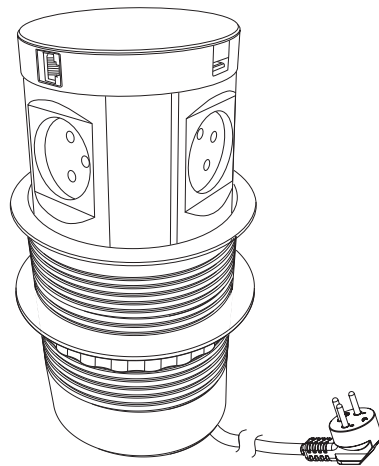

Innera Climb Qi

עמדת טעינה אלחוטית שקועה - לבן
4 שקעים ישראליים, חיבור רשת Cat 6,
חיבור HDMI, מטען USBx2
ומשטח טעינה אלחוטי

אפשרויות התקנה:

בתוך שולחן / בתוך משטח
לרוב מותקן בשולחנות עבודה, עמדות אישיות,
בחדרי ישיבות, בחדרי כנסים ומגוון משטחים

מבנה וצבע:

המוצר בעל מבנה עגול הכולל בוכנה לפתיחה
מבוקרת בלחיצה פשוטה.
Innera Climb Qi מהווה פתרון ייחודי בעל נתונים
טכניים מצוינים אשר מבטיחים שימוש לאורך זמן.
Innera Climb Qi מגיע בצבע שחור מט משולב
עם אלומיניום.
חומרים: PC + אלומיניום.

כבל וחיבור לחשמל:

Innera Climb Qi מסופק עם כבל 1.5 מטר
(HO5VV-F 3x2.5mm²) עם תקע ישראלי.

איכות: 100% בדיקת איכות
תקנים: המוצר בעל אישור מכון התקנים הישראלי
אחריות: 3 שנות אחריות ע"י היצרן.
התקנה: נדרשת מקדחה וקודח חורים לצורך ההתקנה.
יש לקרוא את הוראות ההתקנה טרם ההתקנה.
אריזה: כל יחידה ארוזה בקופסא.

מספר קטלוגי	דגם	תאור פריט	קדח חור מ"מ (Ø)	גובה (מ"מ) פתוח מהשולחן	גובה מ"מ (H)
0727363259479	ICL-Qi	4 שקעים ישראליים, Cat 6, HDMI, מטען USBx2 ומשטח טעינה אלחוטי	120	90	165

Innera Climb Qi

עמדת טעינה אלחוטית שקועה
4 שקעים ישראליים, חיבור רשת Cat 6,
חיבור HDMI, מטען USBx2
ומשטח טעינה אלחוטי