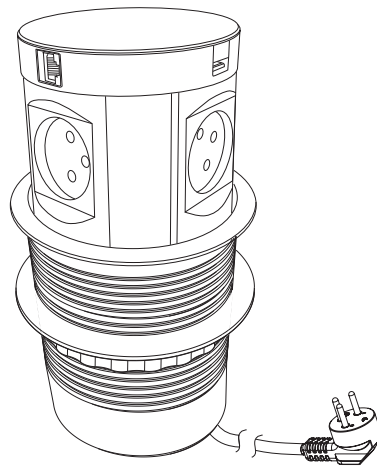

נתוני חשמל:

מתח עבודה מקסימלי: 250V_{ac} 50Hz
זרם עבודה מקסימלי: 16A
טמפרטורת עבודה: עד 45°C

נתוני טעינה:

- מטען אלחוטי:
  להטענת טלפונים, טאבלטים ללא כבלים
  5V/1A
  מרחק טעינה מקסימלי: 8 מ"מ
- מטען USB (2 יציאות)
  מטען מהיר להטענת טלפונים, טאבלטים ועוד
  5V/2.4A

מבנה וצבע:

המוצר בעל מבנה עגול הכולל בוכנה לפתיחה
מבוקרת בלחיצה פשוטה.
Innera Climb Qi מהווה פתרון ייחודי בעל נתונים
טכניים מצוינים אשר מבטיחים שימוש לאורך זמן.
Innera Climb Qi מגיע בצבע שחור מט משולב
עם אלומיניום.
חומרים: PC + אלומיניום.

כבל וחיבור לחשמל:

Innera Climb Qi מסופק עם כבל 1.5 מטר
(HO5VV-F 3x2.5mm²) עם תקע ישראלי.

איכות: 100% בדיקת איכות
תקנים: המוצר בעל אישור מכון התקנים הישראלי
אחריות: 3 שנות אחריות ע"י היצרן.
התקנה: נדרשת מקדחה וקודח חורים לצורך ההתקנה.
יש לקרוא את הוראות ההתקנה טרם ההתקנה.
אריזה: כל יחידה ארוזה בקופסא.

מספר קטלוגי	דגם	תאור פריט	קדח חור מ"מ (Ø)	גובה (מ"מ) פתוח מהשולחן	גובה מ"מ (H)
0726811931882	ICL-Qi	4 שקעים ישראליים, Cat 6, HDMI, מטען USBx2 ומשטח טעינה אלחוטי	120	90	165