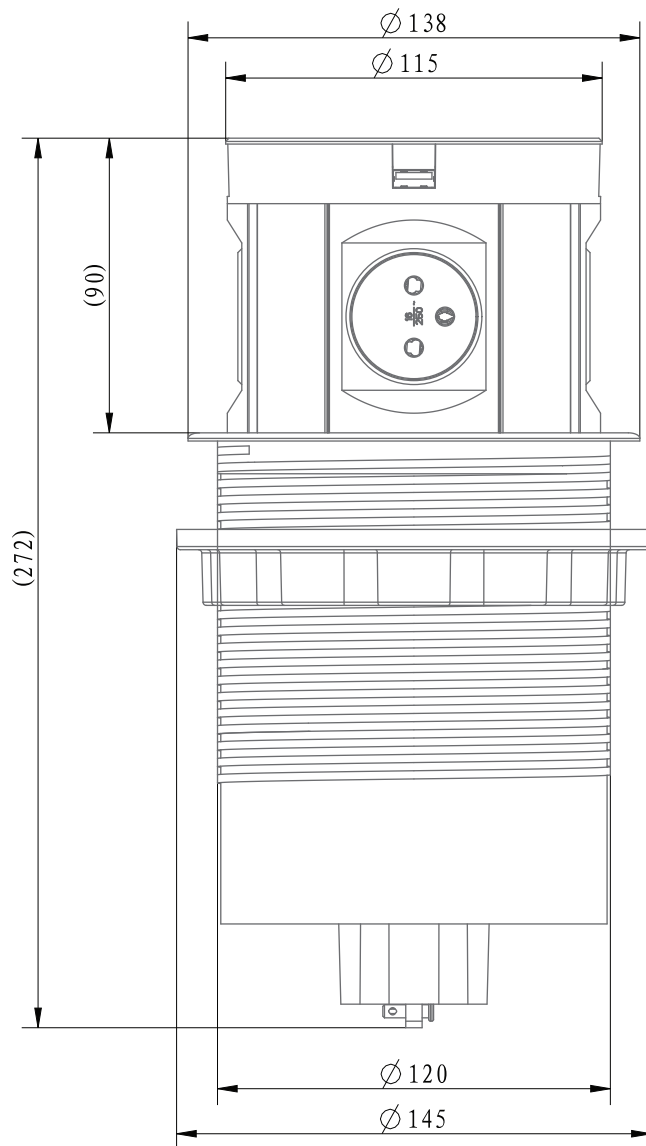

Innera Climb Qi

עמדת טעינה אלחוטית שקועה - לבן
4 שקעים ישראליים, חיבור רשת Cat 6,
חיבור HDMI, מטען USBx2
ומשטח טעינה אלחוטי

אפשרויות התקנה:

בתוך שולחן / בתוך משטח
לרוב מותקן בשולחנות עבודה, עמדות אישיות,
בחדרי ישיבות, בחדרי כנסים ומגוון משטחים

מבנה וצבע:

המוצר בעל מבנה עגול הכולל בוכנה לפתיחה
מבוקרת בלחיצה פשוטה.
Innera Climb Qi מהווה פתרון ייחודי בעל נתונים
טכניים מצוינים אשר מבטיחים שימוש לאורך זמן.
Innera Climb Qi מגיע בצבע שחור מט משולב
עם אלומיניום.
חומרים: PC + אלומיניום.

מספר קטלוגי	דגם	תאור פריט	קדח חור מ"מ (Ø)	גובה (מ"מ) פתוח מהשולחן	גובה מ"מ (H)
0727363259479	ICL-Qi	4 שקעים ישראליים, Cat 6, HDMI, מטען USBx2 ומשטח טעינה אלחוטי	120	90	165

Innera Climb Qi

עמדת טעינה אלחוטית שקועה
4 שקעים ישראליים, חיבור רשת Cat 6,
חיבור HDMI, מטען USBx2
ומשטח טעינה אלחוטי

מספר קטלוגי	דגם	תאור פריט	קדח חור מ"מ (Ø)	גובה (מ"מ) פתוח מהשולחן	גובה מ"מ (H)
0726811931882	ICL-Qi	4 שקעים ישראליים, Cat 6, HDMI, מטען USBx2 ומשטח טעינה אלחוטי	120	90	165