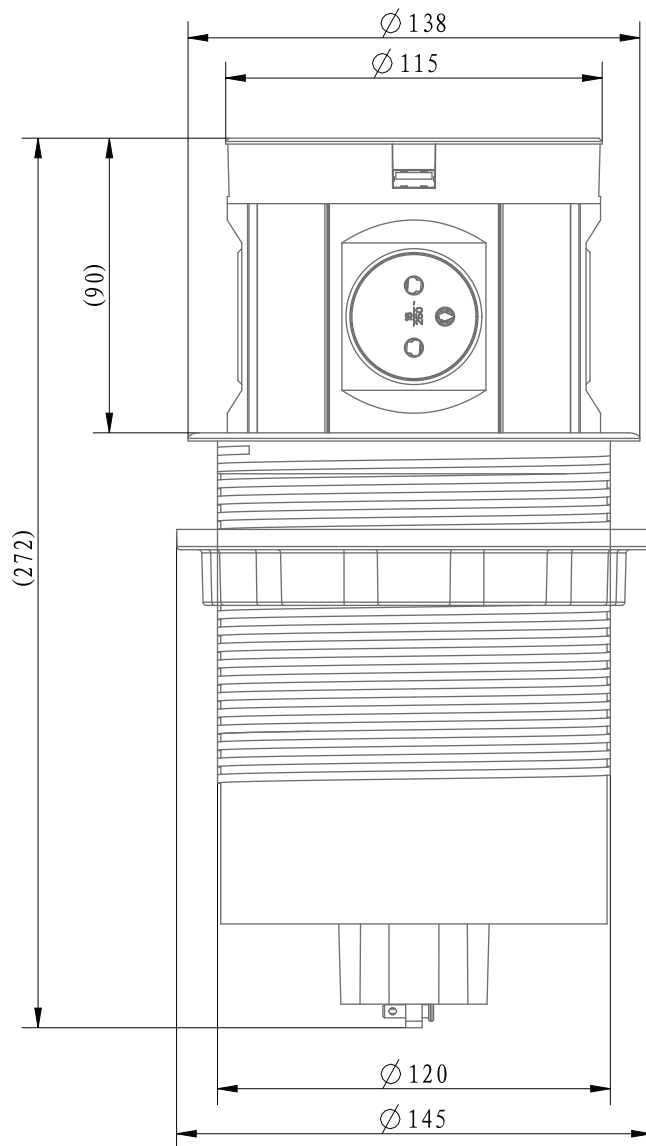

מספר קטלוגי	דגם	תאור פריט	קדח חור מ"מ (Ø)	גובה (מ"מ) פתוח מהשולחן	גובה מ"מ (H)
0727363259479	ICL-Qi	4 שקעים ישראליים, Cat 6, HDMI, מטען USBx2 ומשטח טעינה אלחוטי	120	90	165

Innera Climb Qi

עמדת טעינה אלחוטית שקועה
4 שקעים ישראליים, חיבור רשת Cat 6,
חיבור HDMI, מטען USBx2
ומשטח טעינה אלחוטי

אפשרויות התקנה:

בתוך שולחן / בתוך משטח
לרוב מותקן בשולחנות עבודה, עמדות אישיות,
בחדרי ישיבות, בחדרי כנסים ומגוון משטחים

ICL-Qi

נתוני חשמל:

מתח עבודה מקסימלי: 250V_{ac} 50Hz
זרם עבודה מקסימלי: 16A
טמפרטורת עבודה: עד 45°C

מספר קטלוגי	דגם	תאור פריט	קדח חור מ"מ (Ø)	גובה (מ"מ) פתוח מהשולחן	גובה מ"מ (H)
0726811931882	ICL-Qi	4 שקעים ישראליים, Cat 6, HDMI, מטען USBx2 ומשטח טעינה אלחוטי	120	90	165