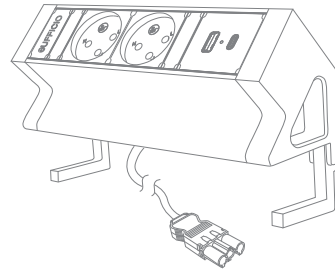

Exterio Telaio

עמדת עבודה שולחנית

אפשרויות התקנה:

על שולחן / על משטח

לרוב מותקן כעמדה על-שולחנית

בשולחנות עבודה, בחדרי ישיבות,

פודיומים, דוכנים, בחדרי כנסים ומגוון משטחים.

ET-32C

נתוני חשמל:

מתח עבודה מקסימלי: 250VAC 50VHz

זרם עבודה מקסימלי: 16A

טמפרטורת עבודה: עד 70°C

מבנה וצבע:

המוצר בעל מבנה מלבני צר, גימור ברמה גבוהה ומנגנון מכאני עמיד במיוחד.

Exterio Telaio מוצר בעל נתונים טכניים מצוינים אשר מבטיחים שימוש לאורך זמן.

Exterio Telaio זמין בצבעים שחור ולבן.

ניתן להזמין בצבעים מותאמים אישית

- מותנה בהזמנת כמות מינימלית.

חומרים: גוף המוצר - אלומיניום, שקעים PC-

מודולים ושילובים:

ה- Exterio Telaio מאפשר התאמה מושלמת לצרכי

משתמש הקצה תוך שילוב של חשמל, טעינה,

נתונים, תקשורת, או כל רכיב Keystone אחר.

כבל וחיבור לחשמל:

Exterio Telaio מסופק עם כבל 1.2 מטר

(HO5VV-F 3x1.5mm²),

עם מחבר GST 18/3 זכר.

כדי לחבר את המוצר לשקע סטנדרטי

יש לקנות כבל הזנה לחשמל GST בנפרד.

איכות: 100% בדיקת איכות על המשכיות,