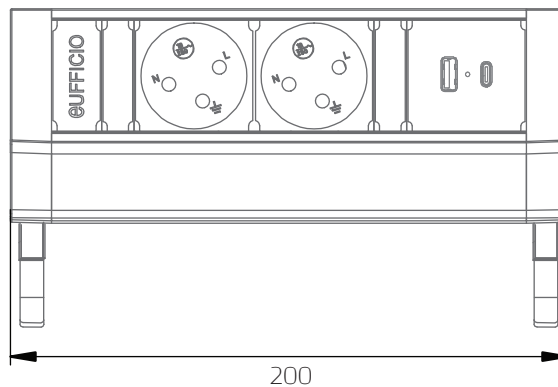

שרטוט להמחשה: דגם ET-32C

* מתכוונן - מתאים למשטח מעובי 7 מ"מ ועד 53 מ"מ.

מספר קטלוגי	דגם	תאור	צבע	אורך (L) מ"מ	רוחב (W) מ"מ	גובה (H) מ"מ
741271589633	ET-21C	שקע ומטען USB כפול A + C (תריס הגנה)	לבן	155	75	82
741271589626	ET-21C	שקע ומטען USB כפול A + C (תריס הגנה)	שחור	155	75	82
727363259967	ET-32C	2 שקעים ומטען USB כפול A + C	לבן	200	75	82
727363259974	ET-32C	2 שקעים ומטען USB כפול A + C	שחור	200	75	82
727363259721	ET-54C	4 שקעים ומטען USB כפול A + C	לבן	289	75	82