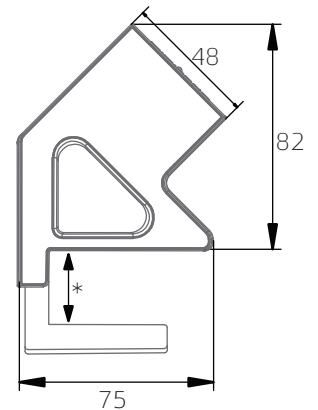

שרטוט להמחשה: דגם ET-32C

* מתכוונן - מתאים למשטח מעובי 7 מ"מ ועד 53 מ"מ.

מספר קטלוגי	דגם	תאור	צבע	אורך (L) מ"מ	רוחב (W) מ"מ	גובה (H) מ"מ
741271589633	ET-21C	שקע ומטען USB כפול A + C (תריס הגנה)	לבן	155	75	82
741271589626	ET-21C	שקע ומטען USB כפול A + C (תריס הגנה)	שחור	155	75	82
727363259967	ET-32C	2 שקעים ומטען USB כפול A + C	לבן	200	75	82
727363259974	ET-32C	2 שקעים ומטען USB כפול A + C	שחור	200	75	82
727363259721	ET-54C	4 שקעים ומטען USB כפול A + C	לבן	289	75	82