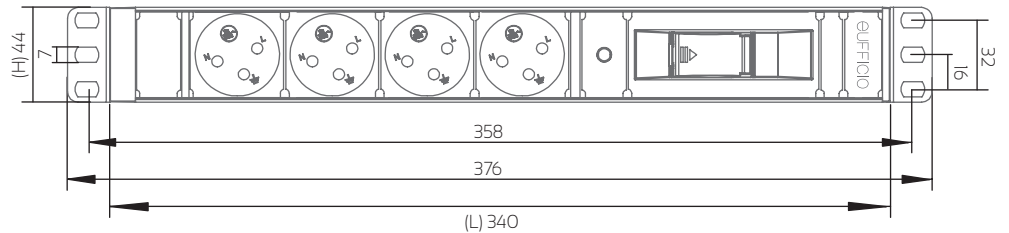

מספר קטלוגי	דגם	שקעים	סוג תקע	סוג כבל	אורך כבל	הגנות	נורית חיווי
0727363257574	EP4ILM	4 x IL	IL	3X1.5mm²	3 מטר	MCB	✓