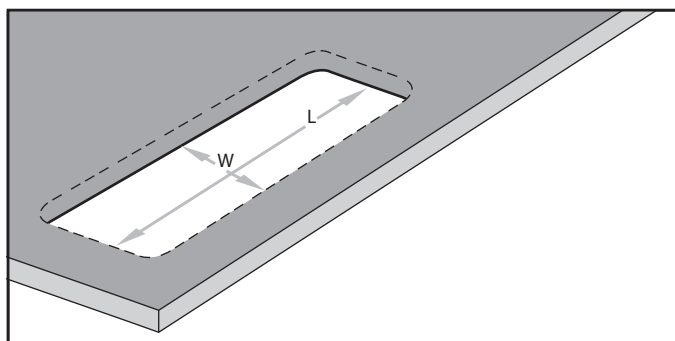

חבר/י את מחבר ה GST למקור חשמל ה Innera Leisure מוכנה לשימוש.

וודא/י כי ידידות הנעילה הדוקות למשטח מלמטה בחוזקה וה Innera Leisure יציבה ולא ניתן לסובבה באמצעות הידיים.

הדק/י את ידידות הנעילה על ידי החדרתם למסילות והידוקן מתחת למשטח כלפי מעלה בחוזקה.

שימוש:

ה Innera Leisure מוכנה לשימוש.

לשימוש ה Innera Leisure יש לחוץ על הסימון PUSH.

הערה: במקרה והינך צריך לחבר את ה Innera Leisure לשקע סטנדרטי, יש לרכוש כבל הזנה בנפרד אשר לא כולל חלק מהערכה ולחברו בהתאם לאיור.

ניקוי:

לניקוי המוצר יש להשתמש במטלית רכה ויבשה. אין להשתמש בחומרים לחים, מחוספסים, ממסים, חומרי ניקוי או כל חומר העלול להוליך חשמל.

Innera Leisure ישראל

הוראות התקנה

טבלת התקנה:

חתך חור		צבע	תיאור	דגם	מספר קטלוגי
רוחב (W) מ"מ	אורך (L) מ"מ				
92	319	לבן	3 שקעים ו 2 מטעני USB 2.4A	IL-53C2	0727363256751
92	319	שחור	2 שקעים ומתאם ל 6 קיסטון	IL-52	0769978898100
92	319	לבן	3 שקעים ומתאם ל 4 קיסטון	IL-53	0769978898094
92	319	כסוף	4 שקעים ומתאם ל 2 קיסטון	IL-54	0769978898087
92	319	כסוף	5 שקעים	IL-55	0769978898070
92	276	כסוף	3 שקעים ומתאם ל 2 קיסטון	IL-43	0769978898056
92	276	כסוף	4 שקעים	IL-44	0769978898049
92	233	כסוף	2 שקעים ומתאם ל 2 קיסטון	IL-32	0769978898032
92	233	כסוף	3 שקעים	IL-33	0769978898025
92	190	לבן	2 שקעים	IL-22	0727363256874
92	190	שחור	2 שקעים	IL-22	0727363256867