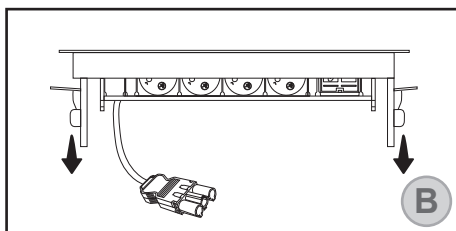

אביזרים:

1 x Innera Leisure

הוראות בטיחות חשובות:

- לפני התקנת המוצר, יש לבחון ולוודא כי אין כל סימן לפגם במוצר או בארזתו. במקרה וישנו פגם, אין להתקין את המוצר או להפעילו.
- במקרים של אי הבנה בתהליך ההתקנה, יש לקרוא לחשמלאי מוסמך להמשך ביצוע ההתקנה.
- יש לוודא כי המוצר מותקן על גבי משטח חלק וישר. אין לבצע התקנה במקרה והמשטח אינו ישר או ישנם הבדלי מפלסים באזור ההתקנה.
- יש לוודא כי במקום בו מותקן המוצר ישנו מפסק פחת מחובר ותקין המגן מפני התחשמלות.
- יש לוודא כי מים לא יחדרו למוצר.

התקנה:

החדר/י את ה Innera Leisure לתוך החור.

הסר/י מן ה Innera Leisure את ידידות הנעילה על ידי משיכתם ודחיפתם כלפי מטה לאורך המסילות.

וודא/י את מספר הדגם/מק"ט שרכשת וקדח/י חור במשטח ההתקנה באמצעות מקדחה, מקדח כוס ומסור חשמלי. החור צריך להיות לפי המידות המצויינות ליד מספר הדגם שבטבלה בעמוד הבא.