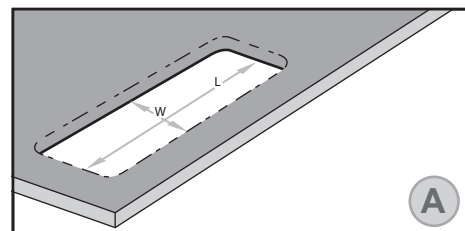

התקנה:

החדר/י את ה Innera Leisure לתוך החור.

הסר/י מן ה Innera Leisure את ידידות הנעילה על ידי משיכתם ודחיפתם כלפי מטה לאורך המסילות.

וודא/י את מספר הדגם/מק"ט שרכשת וקדח/י חור במשטח ההתקנה באמצעות מקדחה, מקדח כוס ומסור חשמלי. החור צריך להיות לפי המידות המצויינות ליד מספר הדגם שבטבלה בעמוד הבא.

חבר/י את מחבר ה GST למקור חשמל ה Innera Leisure מוכנה לשימוש.

וודא/י כי ידידות הנעילה הדוקות למשטח מלמטה בחוזקה וה Innera Leisure יציבה ולא ניתן לסובבה באמצעות הידיים.

הדק/י את ידידות הנעילה על ידי החדרתם למסילות והידוקן מתחת למשטח כלפי מעלה בחוזקה.