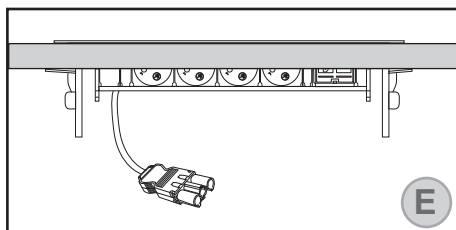

התקנה:

החדר/י את ה Innera Leisure לתוך החור.

הסר/י מן ה Innera Leisure את ידידות הנעילה על ידי משיכתם ודחיפתם כלפי מטה לאורך המסילות.

וודא/י את מספר הדגם/מק"ט שרכשת וקדח/י חור במשטח ההתקנה באמצעות מקדחה, מקדח כוס ומסור חשמלי. החור צריך להיות לפי המידות המצויינות ליד מספר הדגם שבטבלה בעמוד הבא.

חבר/י את מחבר ה GST למקור חשמל ה Innera Leisure מוכנה לשימוש.

וודא/י כי ידידות הנעילה הדוקות למשטח מלמטה בחוזקה וה Innera Leisure יציבה ולא ניתן לסובבה באמצעות הידיים.

הדק/י את ידידות הנעילה על ידי החדרתם למסילות והידוקן מתחת למשטח כלפי מעלה בחוזקה.

שימוש:

ה Innera Leisure מוכנה לשימוש.

לשימוש ה Innera Leisure יש לחוץ על הסימון PUSH.

הערה: במקרה והינך צריך לחבר את ה Innera Leisure לשקע סטנדרטי, יש לרכוש כבל הזנה בנפרד אשר לא כולל חלק מהערכה ולחברו בהתאם לאיור.