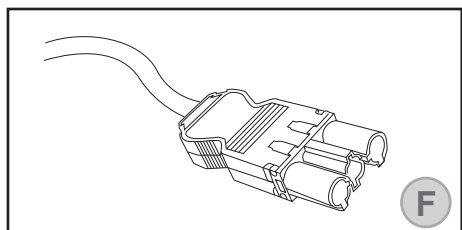

התקנה:

החדר/י את ה Innera Leisure לתוך החור.

הסר/י מן ה Innera Leisure את ידידות הנעילה על ידי משיכתם ודחיפתם כלפי מטה לאורך המסילות.

וודא/י את מספר הדגם/מק"ט שרכשת וקדח/י חור במשטח ההתקנה באמצעות מקדחה, מקדח כוס ומסור חשמלי. החור צריך להיות לפי המידות המצויינות ליד מספר הדגם שבטבלה בעמוד הבא.

חבר/י את מחבר ה GST למקור חשמל ה Innera Leisure מוכנה לשימוש.

וודא/י כי ידידות הנעילה הדוקות למשטח מלמטה בחוזקה וה Innera Leisure יציבה ולא ניתן לסובבה באמצעות הידיים.

הדק/י את ידידות הנעילה על ידי החדרתם למסילות והידוקן מתחת למשטח כלפי מעלה בחוזקה.

שימוש:

ה Innera Leisure מוכנה לשימוש.

לשימוש ה Innera Leisure יש לחוץ על הסימון PUSH.

הערה: במקרה והינך צריך לחבר את ה Innera Leisure לשקע סטנדרטי, יש לרכוש כבל הזנה בנפרד אשר לא כולל חלק מהערכה ולחברו בהתאם לאיור.