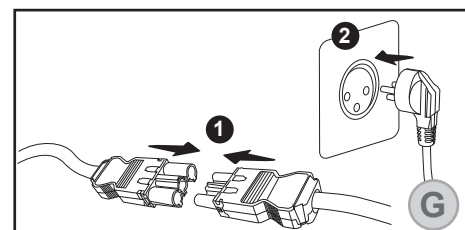

התקנה:

החדר/י את ה Innera Leisure לתוך החור.

הסר/י מן ה Innera Leisure את ידידות הנעילה על ידי משיכתם ודחיפתם כלפי מטה לאורך המסילות.

וודא/י את מספר הדגם/מק"ט שרכשת וקדח/י חור במשטח ההתקנה באמצעות מקדחה, מקדח כוס ומסור חשמלי. החור צריך להיות לפי המידות המצויינות ליד מספר הדגם שבטבלה בעמוד הבא.

חבר/י את מחבר ה GST למקור חשמל ה Innera Leisure מוכנה לשימוש.

וודא/י כי ידידות הנעילה הדוקות למשטח מלמטה בחוזקה וה Innera Leisure יציבה ולא ניתן לסובבה באמצעות הידיים.

הדק/י את ידידות הנעילה על ידי החדרתם למסילות והידוקן מתחת למשטח כלפי מעלה בחוזקה.

שימוש:

ה Innera Leisure מוכנה לשימוש.

לשימוש ה Innera Leisure יש לחוץ על הסימון PUSH.

הערה: במקרה והינך צריך לחבר את ה Innera Leisure לשקע סטנדרטי, יש לרכוש כבל הזנה בנפרד אשר לא כולל חלק מהערכה ולחברו בהתאם לאיור.

ניקוי:

לניקוי המוצר יש להשתמש במטלית רכה ויבשה. אין להשתמש בחומרים לחים, מחוספסים, ממסים, חומרי ניקוי או כל חומר העלול להוליך חשמל.

Innera Leisure ישראל

הוראות התקנה

טבלת התקנה:

חתך חור		צבע	תיאור	דגם	מספר קטלוגי
רוחב (W) מ"מ	אורך (L) מ"מ				
92	319	לבן	3 שקעים ו 2 מטעני USB 2.4A	IL-53C2	0727363256751
92	319	שחור	2 שקעים ומתאם ל 6 קיסטון	IL-52	0769978898100
92	319	לבן	3 שקעים ומתאם ל 4 קיסטון	IL-53	0769978898094
92	319	כסוף	4 שקעים ומתאם ל 2 קיסטון	IL-54	0769978898087
92	319	כסוף	5 שקעים	IL-55	0769978898070
92	276	כסוף	3 שקעים ומתאם ל 2 קיסטון	IL-43	0769978898056
92	276	כסוף	4 שקעים	IL-44	0769978898049
92	233	כסוף	2 שקעים ומתאם ל 2 קיסטון	IL-32	0769978898032
92	233	כסוף	3 שקעים	IL-33	0769978898025
92	190	לבן	2 שקעים	IL-22	0727363256874
92	190	שחור	2 שקעים	IL-22	0727363256867