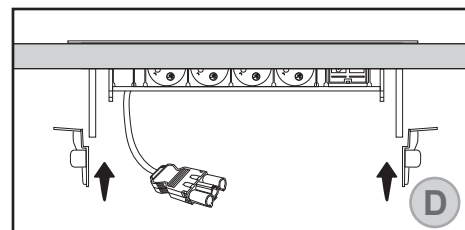

התקנה:

החדר/י את ה Innera Leisure לתוך החור.

הסר/י מן ה Innera Leisure את ידידות הנעילה על ידי משיכתם ודחיפתם כלפי מטה לאורך המסילות.

וודא/י את מספר הדגם/מק"ט שרכשת וקדח/י חור במשטח ההתקנה באמצעות מקדחה, מקדח כוס ומסור חשמלי. החור צריך להיות לפי המידות המצויינות ליד מספר הדגם שבטבלה בעמוד הבא.

חבר/י את מחבר ה GST למקור חשמל ה Innera Leisure מוכנה לשימוש.

וודא/י כי ידידות הנעילה הדוקות למשטח מלמטה בחוזקה וה Innera Leisure יציבה ולא ניתן לסובבה באמצעות הידיים.

הדק/י את ידידות הנעילה על ידי החדרתם למסילות והידוקן מתחת למשטח כלפי מעלה בחוזקה.

שימוש:

ה Innera Leisure מוכנה לשימוש.

לשימוש ה Innera Leisure יש לחוץ על הסימון PUSH.

הערה: במקרה והינך צריך לחבר את ה Innera Leisure לשקע סטנדרטי, יש לרכוש כבל הזנה בנפרד אשר לא כולל חלק מהערכה ולחברו בהתאם לאיור.