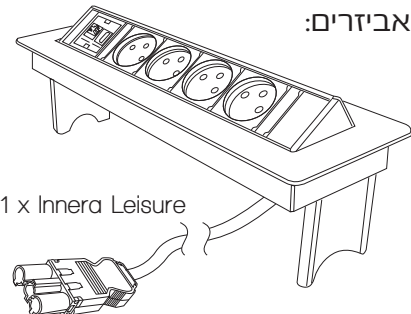

Innera Leisure ישראל

הוראות התקנה

⚠ אזהרה: יש לקרוא את דף הוראות הנ"ל ולוודא את הבנתו המלאה לפני ההתקנה.

כלי נדרשים:

מסור חשמלי

מקדח כוס

מקדחה/מברגה

ידית נעילה 2x

אביזרים:

1 x Innera Leisure

הוראות בטיחות חשובות:

- לפני התקנת המוצר, יש לבחון ולוודא כי אין כל סימן לפגם במוצר או בארזתו. במקרה וישנו פגם, אין להתקין את המוצר או להפעילו.
- במקרים של אי הבנה בתהליך ההתקנה, יש לקרוא לחשמלאי מוסמך להמשך ביצוע ההתקנה.
- יש לוודא כי המוצר מותקן על גבי משטח חלק וישר. אין לבצע התקנה במקרה והמשטח אינו ישר או ישנם הבדלי מפלסים באזור ההתקנה.
- יש לוודא כי במקום בו מותקן המוצר ישנו מפסק פחת מחובר ותקין המגן מפני התחשמלות.
- יש לוודא כי מים לא יחדרו למוצר.

התקנה:

החדר/י את ה Innera Leisure לתוך החור.

הסר/י מן ה Innera Leisure את ידידות הנעילה על ידי משיכתם ודחיפתם כלפי מטה לאורך המסילות.

וודא/י את מספר הדגם/מק"ט שרכשת וקדח/י חור במשטח ההתקנה באמצעות מקדחה, מקדח כוס ומסור חשמלי. החור צריך להיות לפי המידות המצויינות ליד מספר הדגם שבטבלה בעמוד הבא.

שימוש:

ה Innera Leisure מוכנה לשימוש.

לשימוש ה Innera Leisure יש לחוץ על הסימון PUSH.

הערה: במקרה והינך צריך לחבר את ה Innera Leisure לשקע סטנדרטי, יש לרכוש כבל הזנה בנפרד אשר לא כולל חלק מהערכה ולחברו בהתאם לאיור.