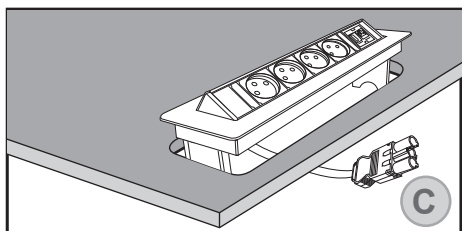

Innera Leisure ישראל

הוראות התקנה

⚠ אזהרה: יש לקרוא את דף הוראות הנ"ל ולוודא את הבנתו המלאה לפני ההתקנה.

כלי נדרשים:

מסור חשמלי

מקדח כוס

מקדחה/מברגה

ידית נעילה 2x

אביזרים:

1 x Innera Leisure

הוראות בטיחות חשובות:

- לפני התקנת המוצר, יש לבחון ולוודא כי אין כל סימן לפגם במוצר או בארזתו. במקרה וישנו פגם, אין להתקין את המוצר או להפעילו.
- במקרים של אי הבנה בתהליך ההתקנה, יש לקרוא לחשמלאי מוסמך להמשך ביצוע ההתקנה.
- יש לוודא כי המוצר מותקן על גבי משטח חלק וישר. אין לבצע התקנה במקרה והמשטח אינו ישר או ישנם הבדלי מפלסים באזור ההתקנה.
- יש לוודא כי במקום בו מותקן המוצר ישנו מפסק פחת מחובר ותקין המגן מפני התחשמלות.
- יש לוודא כי מים לא יחדרו למוצר.

התקנה:

החדר/י את ה Innera Leisure לתוך החור.

הסר/י מן ה Innera Leisure את ידידות הנעילה על ידי משיכתם ודחיפתם כלפי מטה לאורך המסילות.

וודא/י את מספר הדגם/מק"ט שרכשת וקדח/י חור במשטח ההתקנה באמצעות מקדחה, מקדח כוס ומסור חשמלי. החור צריך להיות לפי המידות המצויינות ליד מספר הדגם שבטבלה בעמוד הבא.