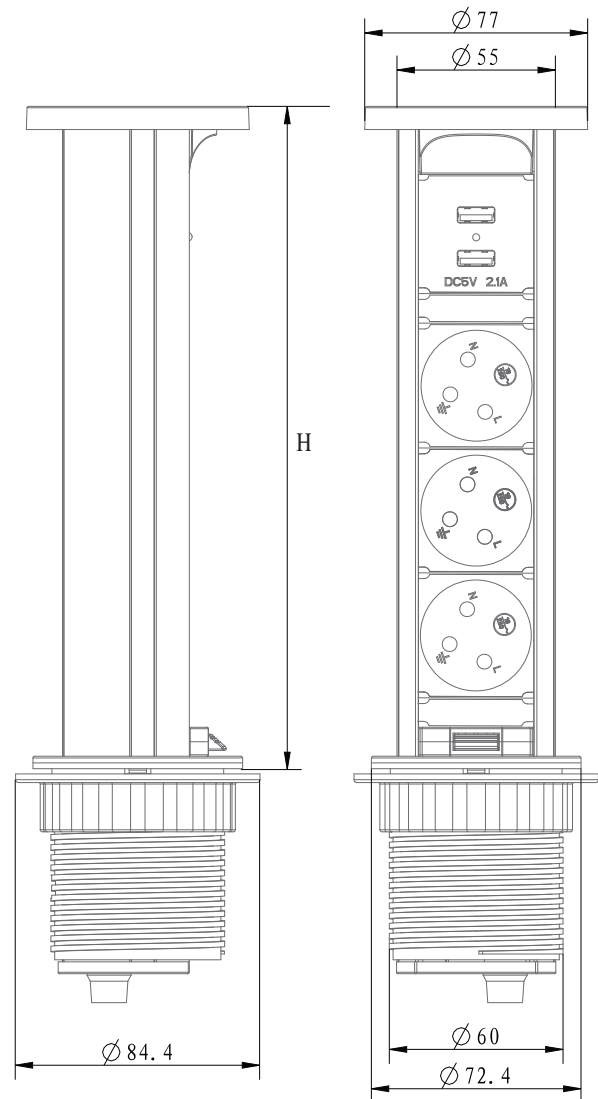

נתוני חשמל:

מתח עבודה מקסימלי: 250VAC 50VHz
זרם עבודה מקסימלי: 16A
טמפרטורת עבודה: עד 45°C

מבנה וצבע:

המוצר בעל מבנה עגול וקומפקטי,
Innera Torre מהווה פתרון ייחודי בעל נתונים
טכניים מצוינים אשר מבטיחים שימוש לאורך
זמן.

Innera Torre מגיע בצבע שחור מט.
ניתן להזמין בצבעים מותאמים אישית
מותנה בהזמנת כמות מינימלית.
חומרים: PC

מודלים ושילובים:

ה- Innera Torre מגיע עם 3 שקעי חשמל ועם
מטען USB חכם כפול 2.4A לטעינה מהירה.

כבל וחיבור לחשמל:

Innera Torre מסופק עם כבל 3 מטר
(H05VV-F 3x1.5mm²), עם תקע ישראלי
לחיבור המוצר לחשמל.

איכות: 100% בדיקת איכות על המשכיות,
קוטביות, בידוד והארקה.

תקנים: אישור מכון התקנים הישראלי
אחריות: 3 שנות אחריות ע"י היצרן.

התקנה: נדרשת מקדחה ומקדח כוס לצורך
ההתקנה.

יש לקרוא את הוראות ההתקנה טרם ההתקנה.
אריזה: כל יחידה ארוזה בקופסא.

גובה מ"מ (H)	חור חיתוך מ"מ קוטר Ø	תאור	דגם	מספר קטלוגי
228	60	עמדת עבודה נשלפת מוגנת מים 3 שקעים ומטען USB חכם מהיר כפול 2.4A	IT-43C	0769978902012