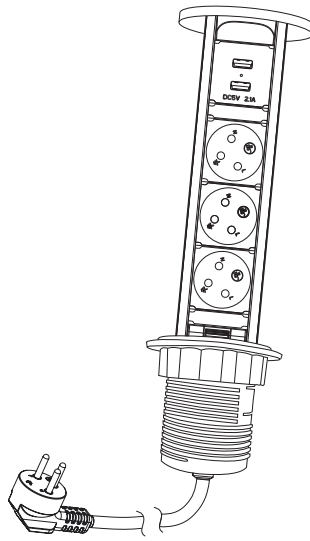

מצב סגור

IT-43C

Innera Torre

עמדת עבודה נשלפת
מוגנת מים עם מטען USB כפול 2.4A

אפשרויות התקנה:

בתוך שולחן / בתוך משטח
לרוב מותקן במטבחים, עמדות עבודה,
חדרי ישיבות ומגוון משטחים.
גישה מיידית לחשמל, תקשורת, טעינה או שליטה.

נתוני חשמל:

מתח עבודה מקסימלי: 250VAC 50VHz
זרם עבודה מקסימלי: 16A
טמפרטורת עבודה: עד 45°C

מבנה וצבע:

המוצר בעל מבנה עגול וקומפקטי,
Innera Torre מהווה פתרון ייחודי בעל נתונים
טכניים מצוינים אשר מבטיחים שימוש לאורך
זמן.

Innera Torre מגיע בצבע שחור מט.
ניתן להזמין בצבעים מותאמים אישית
מותנה בהזמנת כמות מינימלית.
חומרים: PC

מודלים ושילובים:

ה- Innera Torre מגיע עם 3 שקעי חשמל ועם
מטען USB חכם כפול 2.4A לטעינה מהירה.

כבל וחיבור לחשמל:

Innera Torre מסופק עם כבל 3 מטר
(H05VV-F 3x1.5mm²), עם תקע ישראלי
לחיבור המוצר לחשמל.

איכות: 100% בדיקת איכות על המשכיות,
קוטביות, בידוד והארקה.

תקנים: אישור מכון התקנים הישראלי
אחריות: 3 שנות אחריות ע"י היצרן.