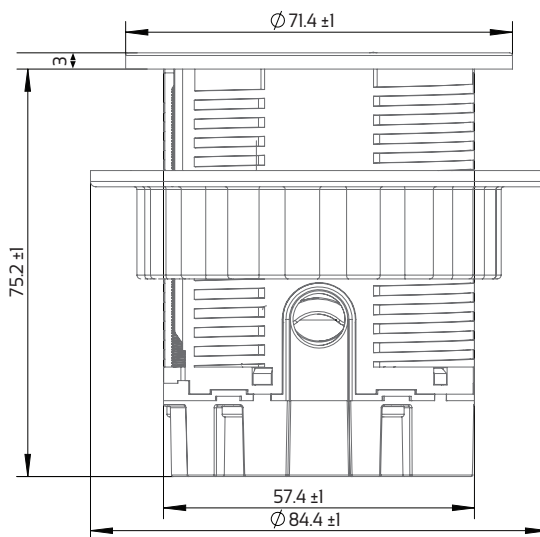

נתוני חשמל:

מתח עבודה מקסימלי: 250VAC 50VHz
זרם עבודה מקסימלי: 16A
טמפרטורת עבודה: עד 45°C

נתוני טעינה:

מטען USB Quick Charge/PD כפול להטענה מהירה של טלפונים, טאבלטים ועוד
PORT A: 5V 3A, 9V 2.77A, 12V 2.08A
PORT C: 5V 3A, 9V 2.77A, 12V 2.08A
PORT A+C: 5V 3A

מבנה וצבע:

המוצר בעל מבנה עגול וקומפקטי, Innera Bit charge 2 מהווה פתרון ייחודי בעל נתונים טכניים מצוינים אשר מבטיחים שימוש לאורך זמן. Innera Bit charge 2 מגיע בצבע שחור מט. ניתן להזמין בצבעים מותאמים אישית מותנה בהזמנת כמות מינימלית. חומרים: PC

כבל וחיבור לחשמל:

Innera Bit charge 2 מסופק עם כבל 1.2 מטר (H05VV-F 3x1.5mm²), עם תקע ישראלי יצוק.

איכות: 100% בדיקת איכות על המשכיות, קוטביות, בידוד והארקה.

תקנים: המוצר בעל אישור מכון התקנים הישראלי

אחריות: 3 שנות אחריות ע"י היצרן.

התקנה: נדרשת מקדחה ומקדח כוס לצורך ההתקנה.

יש לקרוא את הוראות ההתקנה טרם ההתקנה. **אריזה:** כל יחידה ארוזה בקופסא.

רבי המכר מסידרת Innera Bit - Charge 2

דגם	תאור	צבע	חור חיתוך מ"מ קוטר Ø	גובה מ"מ (H)
IB-IC2	שקע ישראלי ומטען USB כפול A+C 25W שקע USB-C (מידע)	שחור	60	75
IB-IC2	שקע ישראלי ומטען USB כפול A+C 25W שקע USB-C (מידע)	לבן	60	75
IB-IC2	שקע ישראלי ומטען USB כפול A+C 25W שקע USB-C (מידע)	כסוף	60	75