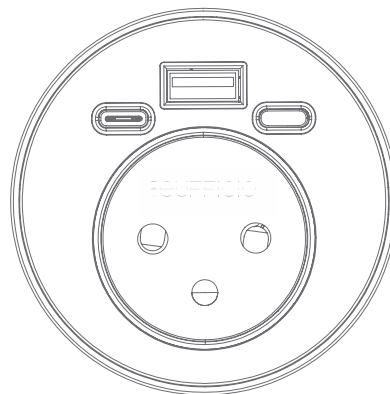

נתוני חשמל:

מתח עבודה מקסימלי: 250VAC 50VHz
זרם עבודה מקסימלי: 16A
טמפרטורת עבודה: עד 45°C

נתוני טעינה:

מטען USB Quick Charge/PD כפול להטענה מהירה של טלפונים, טאבלטים ועוד
PORT A: 5V 3A, 9V 2.77A, 12V 2.08A
PORT C: 5V 3A, 9V 2.77A, 12V 2.08A
PORT A+C: 5V 3A

מבנה וצבע:

המוצר בעל מבנה עגול וקומפקטי, Innera Bit charge 2 מהווה פתרון ייחודי בעל נתונים טכניים מצוינים אשר מבטיחים שימוש לאורך זמן. Innera Bit charge 2 מגיע בצבע שחור מט. ניתן להזמין בצבעים מותאמים אישית מותנה בהזמנת כמות מינימלית. חומרים: PC

כבל וחיבור לחשמל:

Innera Bit charge 2 מסופק עם כבל 1.2 מטר (H05VV-F 3x1.5mm²), עם תקע ישראלי יצוק.

איכות: 100% בדיקת איכות על המשכיות, קוטביות, בידוד והארקה.

תקנים: המוצר בעל אישור מכון התקנים הישראלי

אחריות: 3 שנות אחריות ע"י היצרן.

התקנה: נדרשת מקדחה ומקדח כוס לצורך ההתקנה.

יש לקרוא את הוראות ההתקנה טרם ההתקנה. **אריזה:** כל יחידה ארוזה בקופסא.

רבי המכר מסידרת Innera Bit - Charge 2

דגם	תאור	צבע	חור חיתוך מ"מ קוטר Ø	גובה מ"מ (H)
IB-IC2	שקע ישראלי ומטען USB כפול A+C 25W שקע USB-C (מידע)	שחור	60	75
IB-IC2	שקע ישראלי ומטען USB כפול A+C 25W שקע USB-C (מידע)	לבן	60	75
IB-IC2	שקע ישראלי ומטען USB כפול A+C 25W שקע USB-C (מידע)	כסוף	60	75