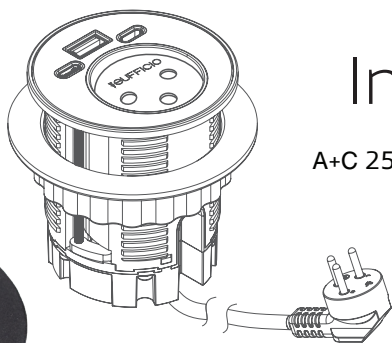

Innera Bit - Charge 2

עמדת נקודה שקועה עם שקע ומטען USB כפול A+C 25W ושקע USB-C (מידע)

אפשרויות התקנה:

בתוך שולחן / בתוך משטח לרוב מותקן בשולחנות עבודה, עמדות אישיות, בחדרי ישיבות, בחדרי כנסים ומגוון משטחים.

במערכות ישיבה

התקנה שקועה ברוב מערכות הישיבה הקיימות כמו כורסאות, ספות, ספסלים, אודיטוריומים ועוד. מספקת גישה מהירה לחשמל, תקשורת, טעינה וכתובים.

בתוך הקיר

התקנה בתוך הקיר כאשר נדרשת נקודת חשמל, אך יחד עם זאת רצון לשמור על חזות מינימליסטית ויפה.

IB-IC2

נתוני חשמל:

מתח עבודה מקסימלי: 250VAC 50VHz
 זרם עבודה מקסימלי: 16A
 טמפרטורת עבודה: עד 45°C

נתוני טעינה:

מטען USB Quick Charge/PD כפול להטענה מהירה של טלפונים, טאבלטים ועוד
 PORT A: 5V 3A, 9V 2.77A, 12V 2.08A
 PORT C: 5V 3A, 9V 2.77A, 12V 2.08A
 PORT A+C: 5V 3A

כבל וחיבור לחשמל:

Innera Bit charge 2 מסופק עם כבל 1.2 מטר (H05VV-F 3x1.5mm²), עם תקע ישראלי יצוק.

איכות: 100% בדיקת איכות על המשכיות, קוטביות, בידוד והארקה.

תקנים: המוצר בעל אישור מכון התקנים הישראלי

אחריות: 3 שנות אחריות ע"י היצרן.