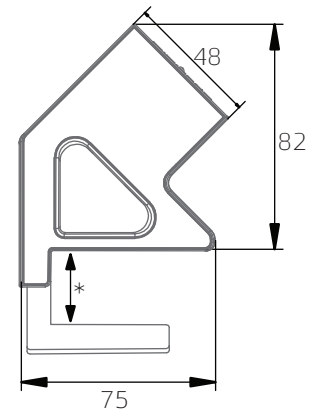

אריזה: כל יחידה ארוזה בקופסא.

שרטוט להמחשה: דגם ET-32C

* מתכוונן - מתאים למשטח מעובי 7 מ"מ ועד 53 מ"מ.

מספר קטלוגי	דגם	תאור	צבע	אורך (L) מ"מ	רוחב (W) מ"מ	גובה (H) מ"מ
741271589633	ET-21C	שקע ומטען USB כפול A + C (תריס הגנה)	לבן	155	75	82
741271589626	ET-21C	שקע ומטען USB כפול A + C (תריס הגנה)	שחור	155	75	82
727363259967	ET-32C	2 שקעים ומטען USB כפול A + C	לבן	200	75	82
727363259974	ET-32C	2 שקעים ומטען USB כפול A + C	שחור	200	75	82
727363259721	ET-54C	4 שקעים ומטען USB כפול A + C	לבן	289	75	82