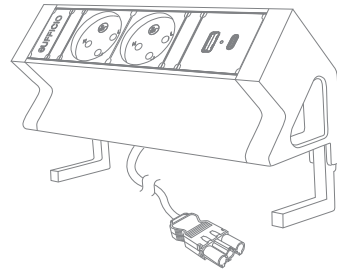

Exterio Telaio

עמדת עבודה שולחנית

אפשרויות התקנה:

על שולחן / על משטח

לרוב מותקן כעמדה על-שולחנית

בשולחנות עבודה, בחדרי ישיבות,

פודיומים, דוכנים, בחדרי כנסים ומגוון משטחים.

ET-32C

נתוני חשמל:

מתח עבודה מקסימלי: 250VAC 50VHz

זרם עבודה מקסימלי: 16A

טמפרטורת עבודה: עד 70°C

מבנה וצבע:

המוצר בעל מבנה מלבני צר, גימור ברמה

גבוהה ומנגנון מכאני עמיד במיוחד.

Exterio Telaio מוצר בעל נתונים טכניים מצוינים

משתמש הקצה תוך שילוב של חשמל, טעינה,

נתונים, תקשורת, או כל רכיב Keystone אחר.

כבל וחיבור לחשמל:

Exterio Telaio מסופק עם כבל 1.2 מטר

(H05VV-F 3x1.5mm²),

עם מחבר GST 18/3 זכר.

כדי לחבר את המוצר לשקע סטנדרטי

יש לקנות כבל הזנה לחשמל GST בנפרד.

אריזה: כל יחידה ארוזה בקופסא.

שרטוט להמחשה: דגם ET-32C

* מתכוונן - מתאים למשטח מעובי 7 מ"מ ועד 53 מ"מ.

מספר קטלוגי	דגם	תאור	צבע	אורך (L) מ"מ	רוחב (W) מ"מ	גובה (H) מ"מ
741271589633	ET-21C	שקע ומטען USB כפול A + C (תריס הגנה)	לבן	155	75	82
741271589626	ET-21C	שקע ומטען USB כפול A + C (תריס הגנה)	שחור	155	75	82
727363259967	ET-32C	2 שקעים ומטען USB כפול A + C	לבן	200	75	82
727363259974	ET-32C	2 שקעים ומטען USB כפול A + C	שחור	200	75	82
727363259721	ET-54C	4 שקעים ומטען USB כפול A + C	לבן	289	75	82