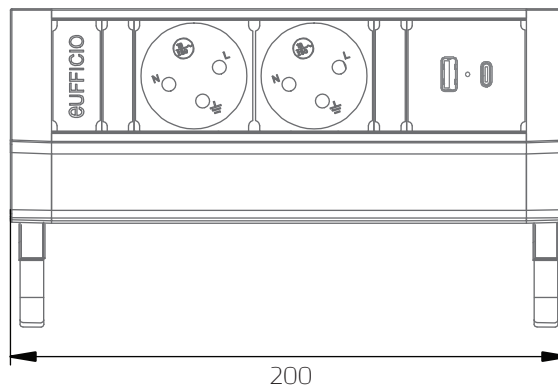

אריזה: כל יחידה ארוזה בקופסא.

שרטוט להמחשה: דגם ET-32C

* מתכוונן - מתאים למשטח מעובי 7 מ"מ ועד 53 מ"מ.

מספר קטלוגי	דגם	תאור	צבע	אורך (L) מ"מ	רוחב (W) מ"מ	גובה (H) מ"מ
741271589633	ET-21C	שקע ומטען USB כפול A + C (תריס הגנה)	לבן	155	75	82
741271589626	ET-21C	שקע ומטען USB כפול A + C (תריס הגנה)	שחור	155	75	82
727363259967	ET-32C	2 שקעים ומטען USB כפול A + C	לבן	200	75	82
727363259974	ET-32C	2 שקעים ומטען USB כפול A + C	שחור	200	75	82
727363259721	ET-54C	4 שקעים ומטען USB כפול A + C	לבן	289	75	82