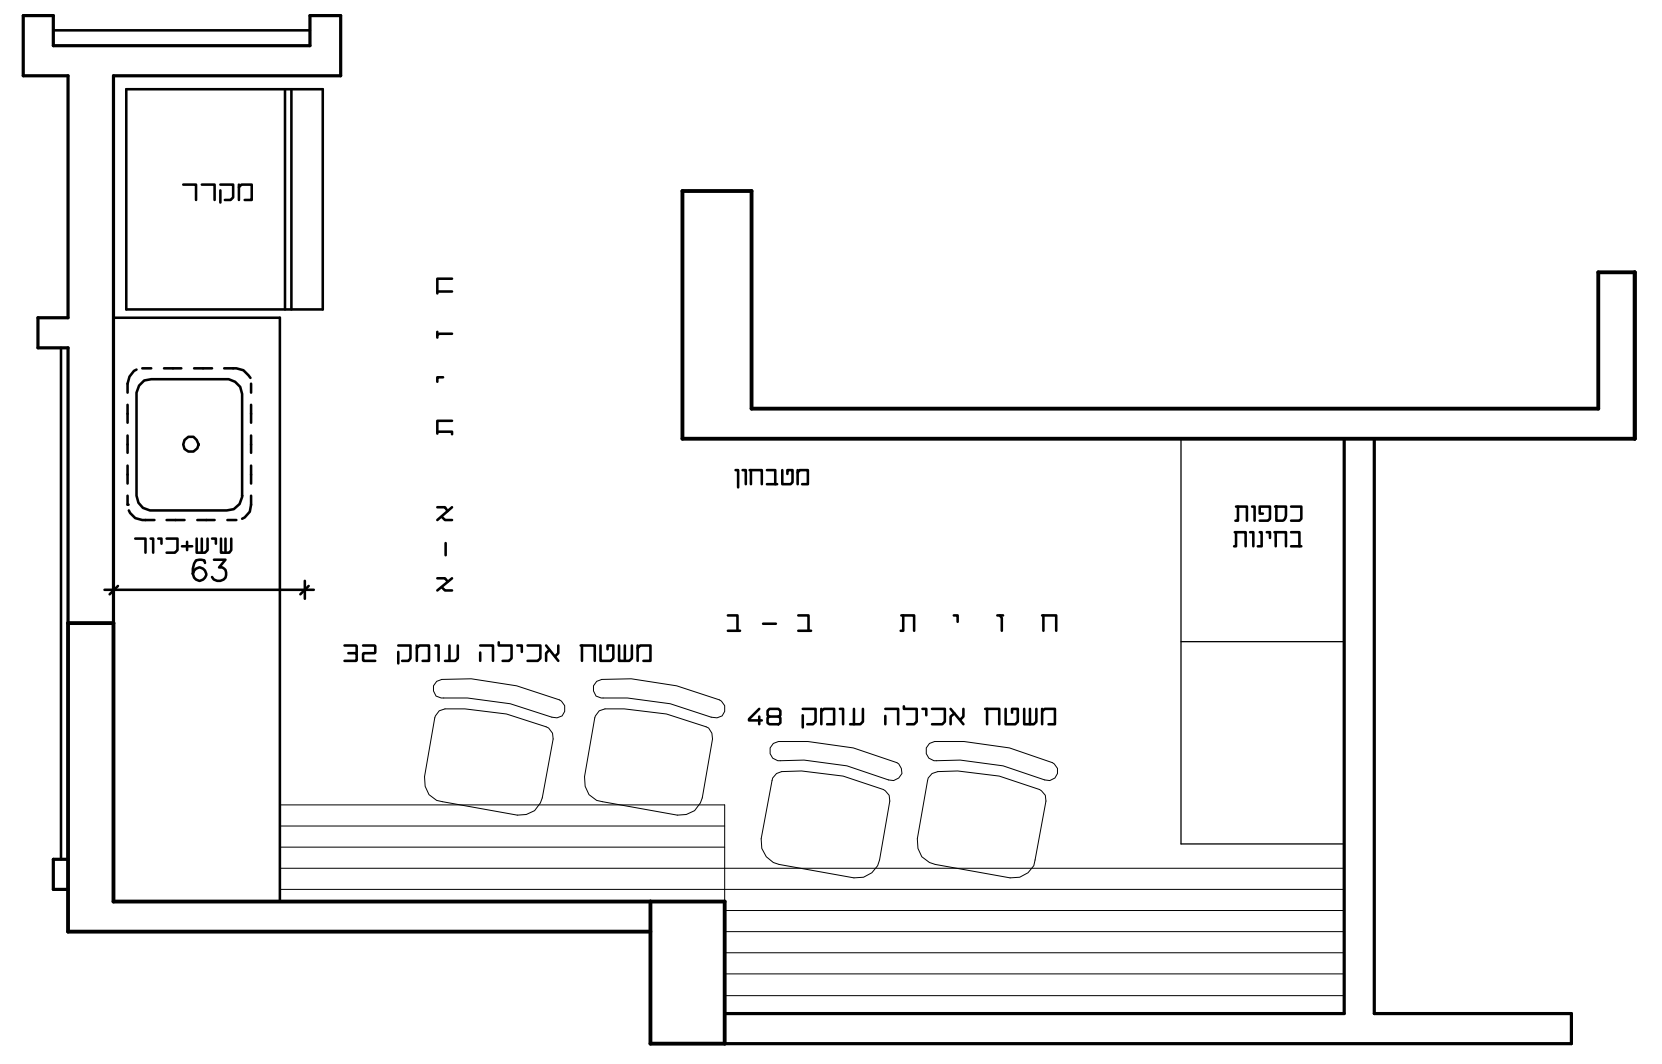

ח ו י ת א - א ק " מ 25 : 1

ת כ נ י ת ה מ ט ב ח ו ן ק " מ 25 : 1

ח ו י ת ב - ב ק " מ 25 : 1

פרויקט	מ.ס.	ביה"ס לקציני ים עכו - מנהלת ביה"ס
מידות	פתיחה	
מיקום	עובי קיר	מטבחון חדר מורים
תאור	כמות	1
משקוף/גמר		מטבחון ארונות תחתיים ומדפים עליונים לפי תכנית. העץ סנדיץ' 20 ס"מ בגמר פנים פורמיקה פנים לבנה, גמר חוג פורמיקה טאפ כוכל סדרות עיצובים. מדפים עליונים עובי 30 ס"מ לפי תכנית.
זיוג		פרזול תוצרת 'גראס' או 'בלום' לבחירת האדריכל
גמר		ידיות תוצרת 'דומיסי' לבחירת האדריכל
הערות		מסילות טלסקופיות טריקה שקטה
		העבודה כוללת את כל ההתאמות, הסגירות, העיגונים והחיבורים הסמויים להתקנה ותפעול מושלמים.
		יש לוודא מידות באתר
		יש להתאים רוחב משקוף לרוחב הקיר כוכל חיפויי קרמיקה