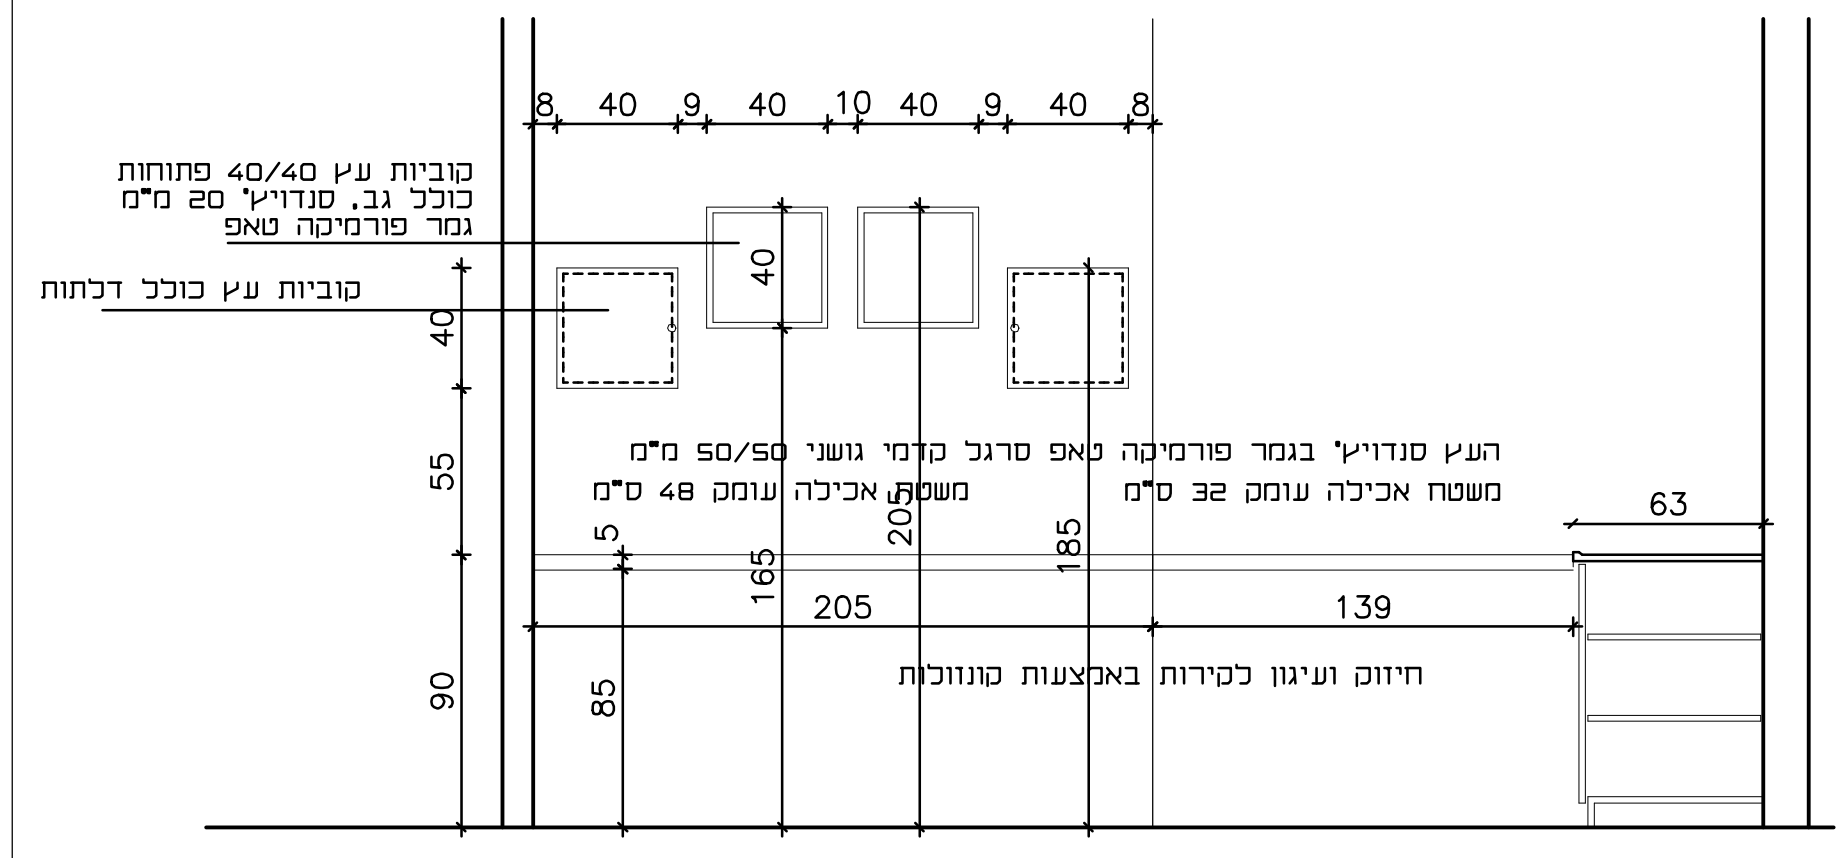

ח ו י ת א - א ק " מ 25 : 1

ת כ נ י ת ה מ ט ב ח ו ן ק " מ 25 : 1

ח ו י ת ב - ב ק " מ 25 : 1

פרויקט	מ.ס.	ביה"ס לקציני ים עכו - מנהלת ביה"ס
מידות	פתיחה	
מיקום	עובי קיר	מטבחון חדר מורים
תאור	כמות	1
משקוף/גמר		מטבחון ארונות תחתיים ומדפים עליונים לפי תכנית. העץ סנדיץ' 20 ס"מ בגמר פנים פורמיקה פנים לבנה, גמר חוג פורמיקה טאפ כוכל סדרות עיצובים. מדפים עליונים עובי 30 ס"מ לפי תכנית.
זיוג		פרזול תוצרת 'גראס' או 'בלום' לבחירת האדריכל
גמר		ידיות תוצרת 'דומיסי' לבחירת האדריכל
הערות		מסילות טלסקופיות טריקה שקטה
		העבודה כוללת את כל ההתאמות, הסגירות, העיגונים והחיבורים הסמויים להתקנה ותפעול מושלמים.
		יש לוודא מידות באתר
		יש להתאים רוחב משקוף לרוחב הקיר כוכל חיפויי קרמיקה