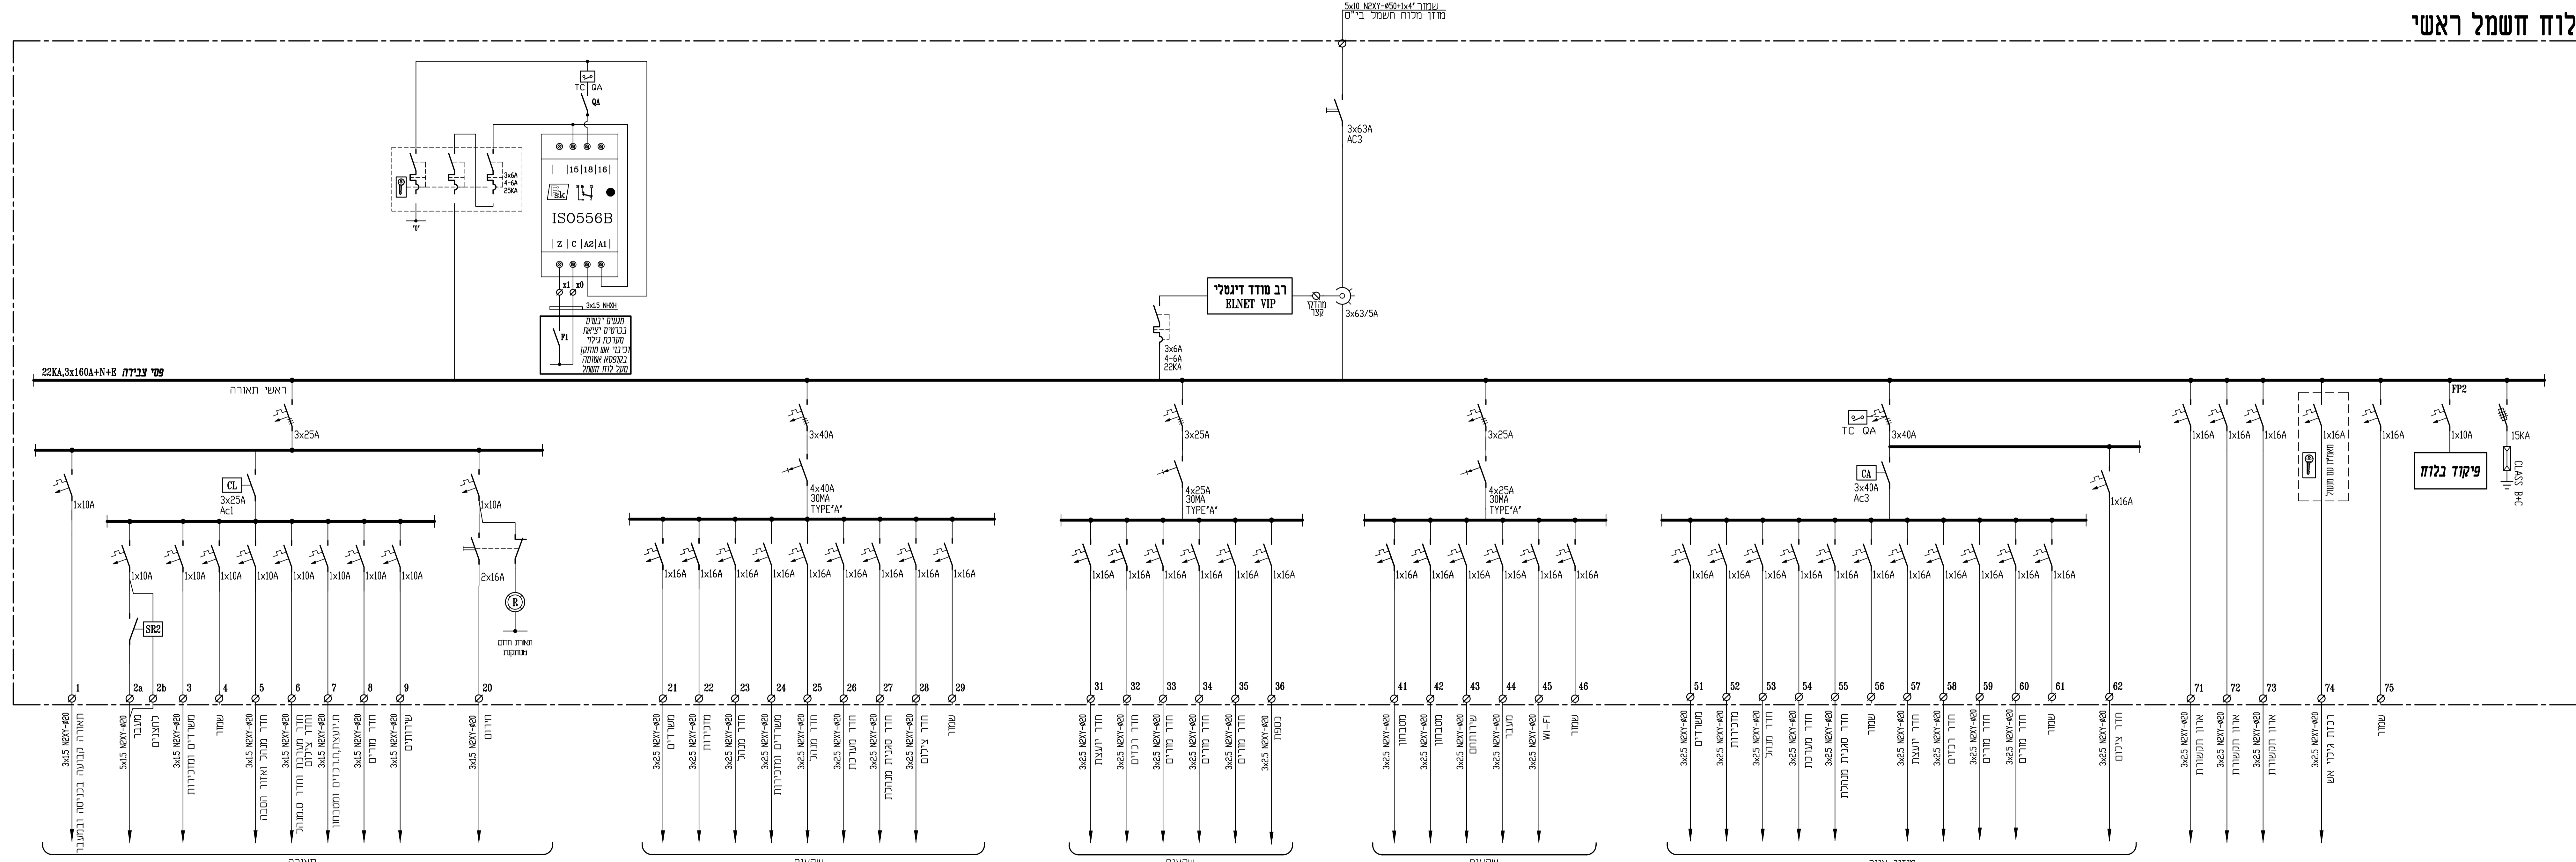

לוח חשמל ראשי

פרט פיקוד בלוז

עדות מס'	תאריך העדכון	תאריך	חתימה

סלימאן ויטאזי-הנדסים וייעוץ בנייה
הנדסת חשמל ובקרה
תכנון, ייעוץ, פיקוד
רח' דוד הרשנה 27 ד.ת.425 נבו 2450
04-9913446   04-9919156
1   INFO@SW-ENG.CO.L

הכין ענה: **בי"מ לקצני ים עכו**

הפיקוד: **שיפוץ בניין ורואה**

הפרויקט: **בי"מ לקצני ים עכו**

לוח חשמל ראשי

File name: \2260\2260-10.dwg

מספר	שם	תאריך	מחיר	הערות
10	תיכנון	16.04.18	1604.18	
	על			
	עוד