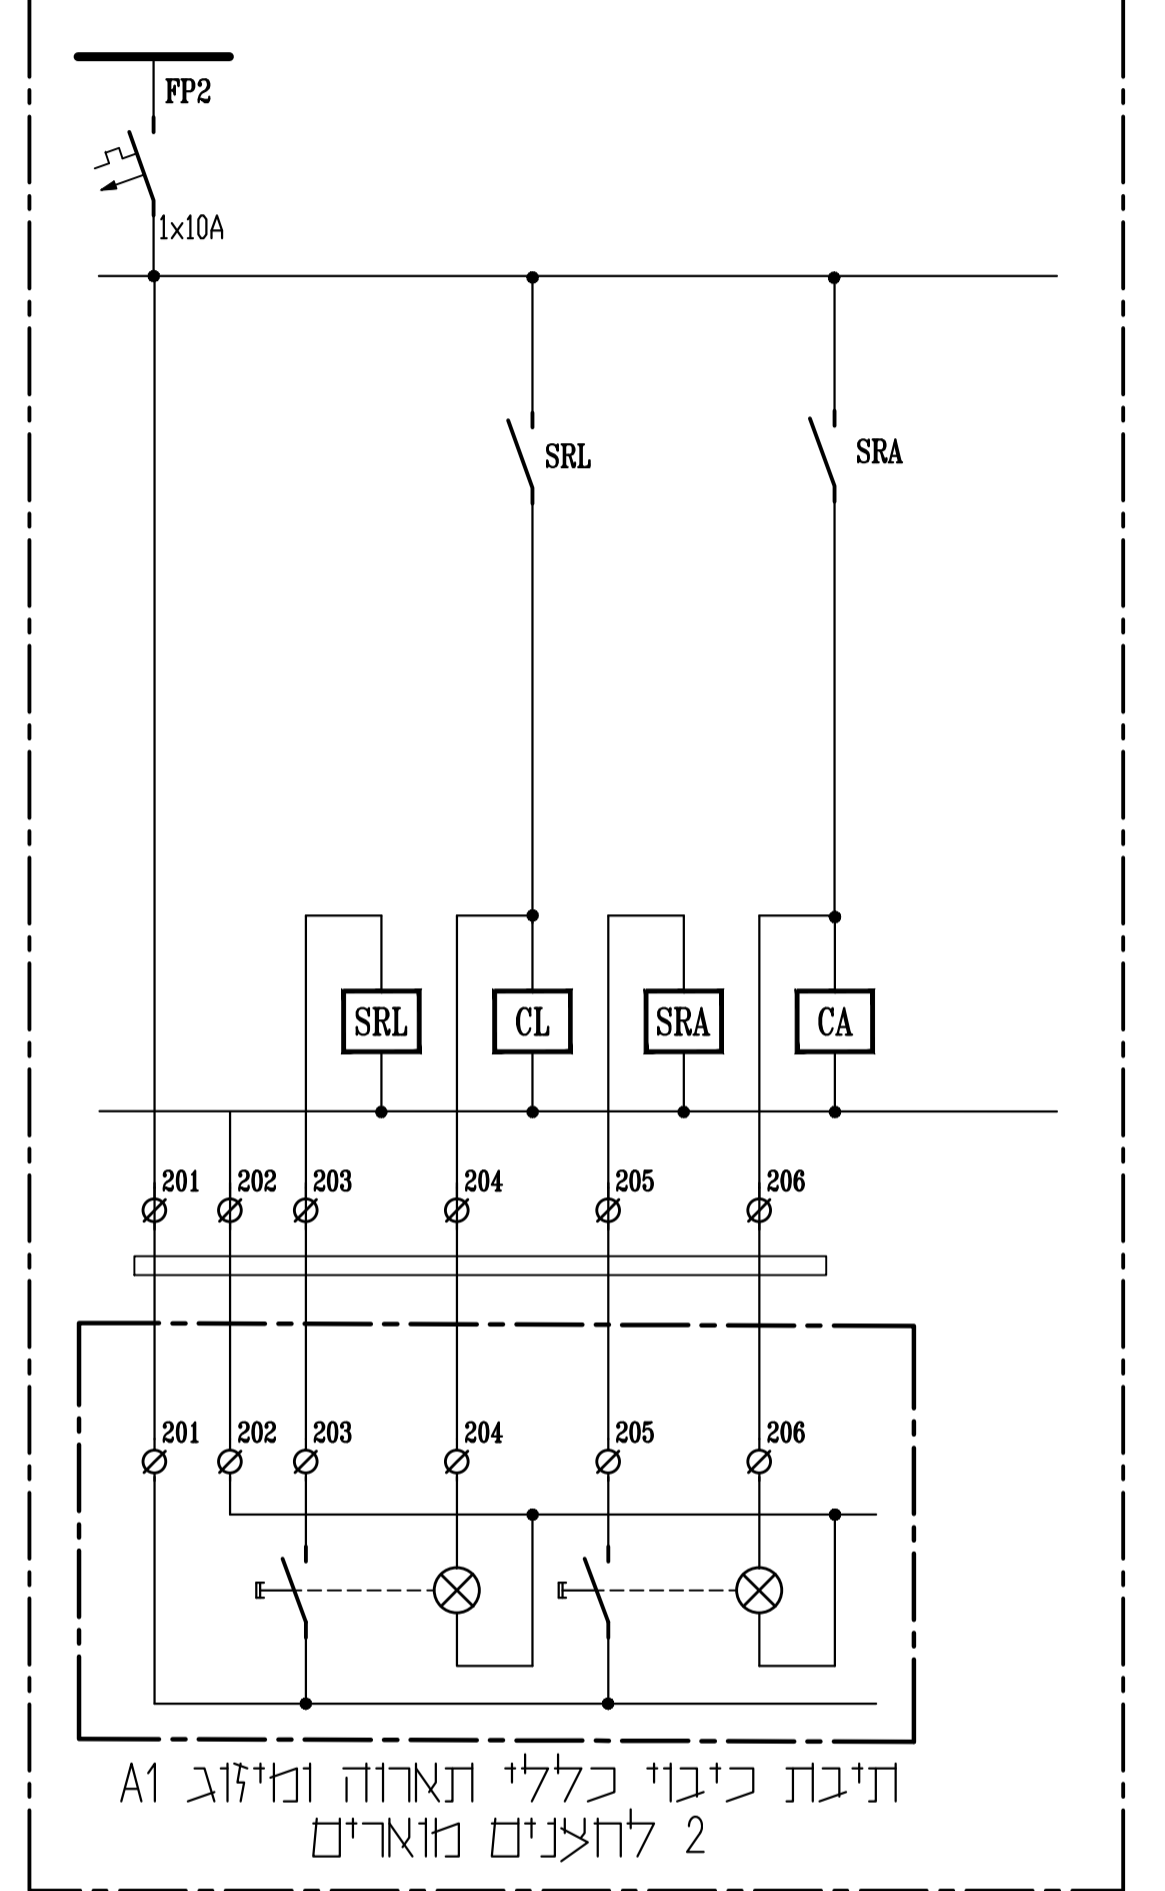

לוח חשמל ראשי

פרט פיקוד בלוז

עדות מס'	תאריך העדכון	תאריך	חתימה

סלימאן ויטאזי-הנדסים וייעוץ בנייה
הנדסת חשמל ובקרה
תכנון, ייעוץ, פיקוד
 רח' דוד הרשנה 27 ד.ת.425 נבו 2450
 04-9913446 04-9919156
 1 INFO@SW-ENG.CO.L

הכין ענה: **בי"מ לקצני ים עכו**

הפיקוד: **שיפוץ בניין ורואה**

הפרויקט: **בי"מ לקצני ים עכו**

לוח חשמל ראשי

File name: \2260\2260-10.dwg

מספר	שם	תאריך	מחיר	הערות
10	תיכנון	16.04.18	1604.18	
	על			
	עוד			