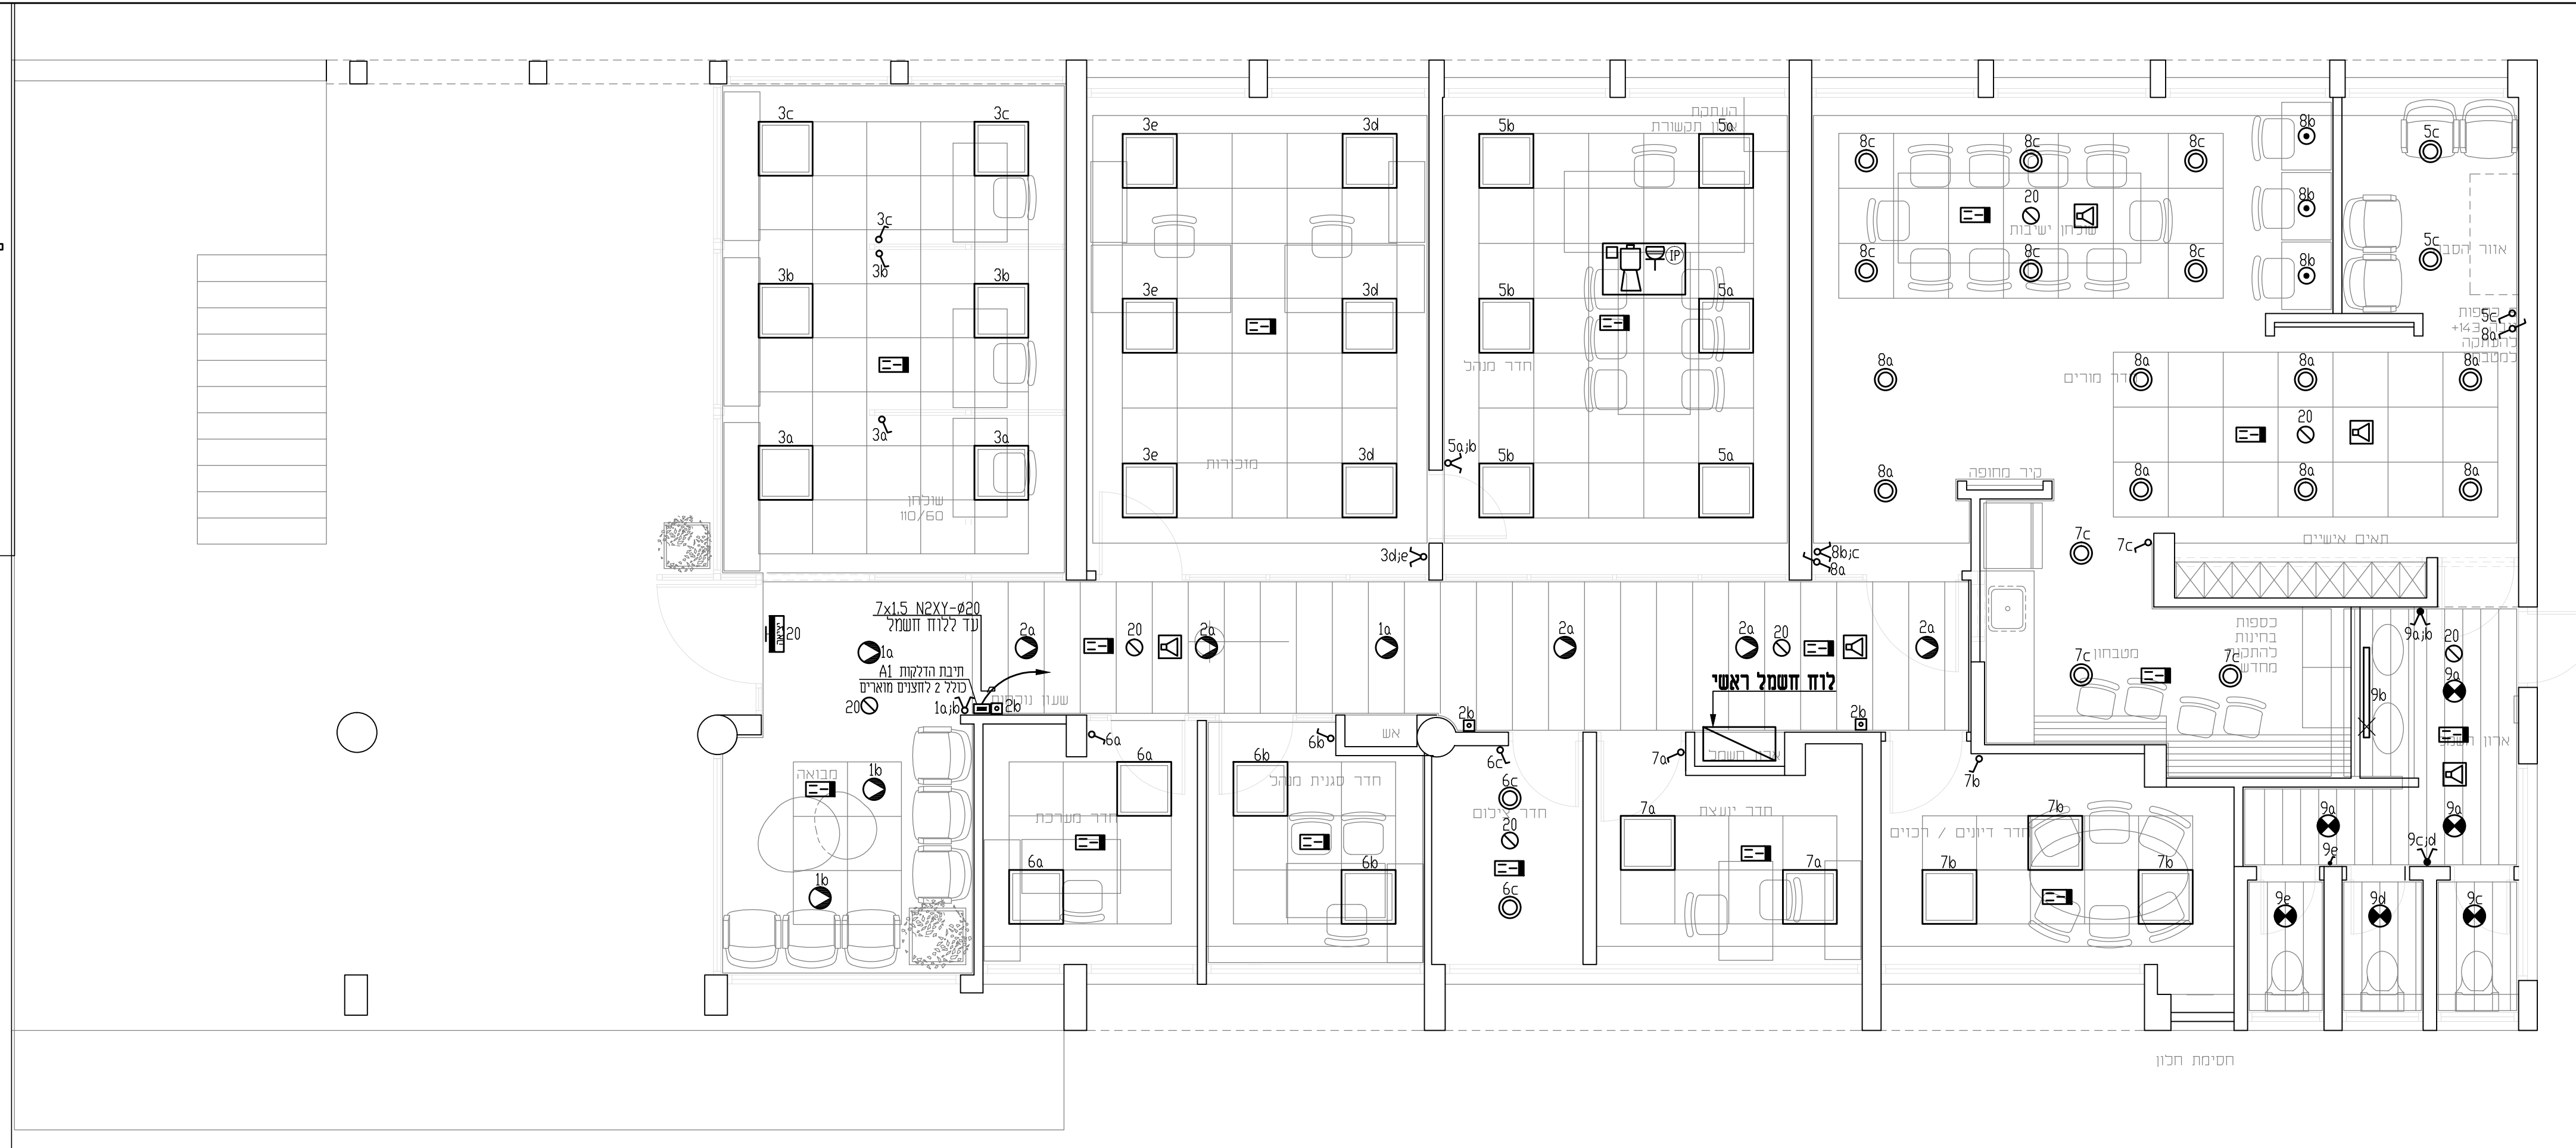

1. **מקרא תאורה :**
2. מפסק מאור יחיד, כפול, מחליף H=140 (אלא אם צויין אחרת).
   - מפסק מאור כ"ל אך אטום למים IP55 H=140 (אלא אם צויין אחרת).
   - לחצן תאורה מאר תחום H=1.40 (אלא אם צויין אחרת).
   - חיבור לחצנים עבור הפסקת תאורה ומיזוג H=180.
   - **מקרא לגילוי אש**
   - גלאי נפח מע' אזעקה H=220.
   - גלאי אש/עשן - אופטי מע' ממעונת בתקרה מונמכת.
   - מערכת סימון גילוי אש H=2.30M.
   - צופר אש פנימי עם נצנץ H=2.30M.
   - צופר אש חיצוני אטום למים עם נצנץ H=2.30M.
   - לחצן ידני לגילוי אש H=1.60M.
   - רמקול שקוע בתקרה אקוסטית או על הקיר בגובה 230 ס"מ.
   - מיקרופון מע' כריזה בגובה 100 ס"מ.

נת.מס. 40w במידות 60/60 ס"מ להדמיה שקועה בתקרה אקוסטית מפור אור חלבי מונע טוור, דגם: PANEL E-CORE THORN, יבואן: לירד שטייניץ

מנורה יציאת חרום מסיפוס LED - תכליתית להדמיה לקיר עם שלט יציאה בצבע ירוק על רקע לבן, גובה אחידות 15 ס"מ בתנין בגובה 15 ס"מ דגם: XY-VEX יבואן: אלטק בע"מ, הדמיה בגובה 230 ס"מ

ג.ת. עגול, 25W LED IP44, 3000K שקוע בתקרה מונמכת גוף: יציקת אלומיניום בלחץ דגם: CETUS LED, תוצרת: THORN

גוף תאורת LED 16w להדמיה חיצונית במצב אופקי דגם: פרכוד כד של געש

ג'ת שקוע תקרה, LED 27w, מציקת אלומיניום. דגם: מילד קומפורט 200 מ"מ. תוצרת: REGGIANI יבואן: געש

גוף תאורת LED 27w, 3000K שקוע בתקרה מונמכת עם רפלקטור מאלומיניום מלוטש וכיסוי מתכתי מחוסט דגם 9700 6t תוצרת: THORN יבואן: שטייניץ לירד

ג.ת. מתכותן שקוע בתקרה מונמכת LED, 8w, IP20, גוף מציקת אלומיניום, דגם: RAAT יבואן: געש

גוף תאורת LED 3w תכליתית חירום עם מסגרת עגולה בגוף ועדשה לפי בחירת האדריכל. תוצרת: MACKWELL דגם: XY-LUX-LD4 יבואן: אלטק בע"מ להדמיה שקועה בתקרה מונמכת

עידכון מסי	תאור העידיכון	תאריך	חתימה
סלימאן וישאחי-מהנדסים ויועצים בע"מ			
הנדסת חשמל ו בקרה			
תכנון, יעוץ, פיקוד			
רח' דרך החרושת 8 ת.ד. 425 עכו 2451710			
04-9913446 04-9919156			
1 INFO@SW-ENG.CO.IL			
Sleiman Weishahi			
הוכן עבור: בי"ם לקציני ים עכו			
הפרויקט: שיפוץ בניין הוראה			
שם הקובץ: בי"ם לקציני ים עכו			
File name: 2260-2.dwg, Ver: 17.04.2018			
שם	תכנון	שרטוט	ביקור
2a	2a	2a	2a
שם	חתימה	חתימה	חתימה
2260	2260	2260	2260
תאריך	תאריך	תאריך	תאריך
16.04.18	16.04.18	05.04.18	05.04.18
מספר רשמי:	קנה מידה	אישור	אישור
2260	1:50	2260	2260
מספר פרויקט:	מספר רשמי:	מספר רשמי:	מספר רשמי:
2260	2260	2260	2260
☐ לעיון	☐ לאישור	☒ למכרז	☐ לביצוע