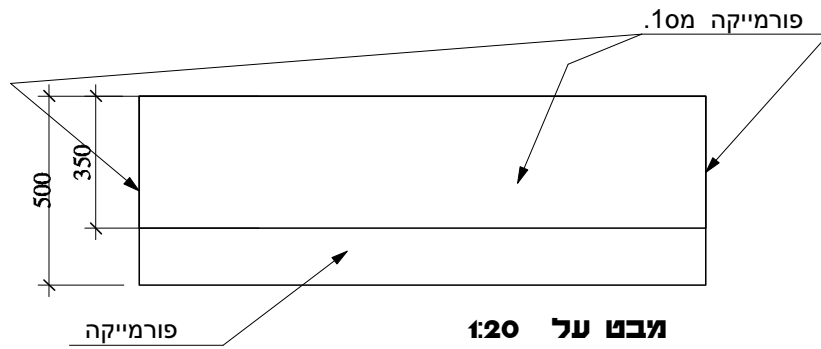

מבט צד 1:20

חזית 1:20

פורמייקה

מבט על 1:20

פרטים לפי פרטי ארון 1 ועמדת עבודה

שידה - מדריכים		תכנית	אדריכלים ובוני ערים טלפקס: 04-9991029	שרת יובלים, ד.ג. משנב 20142	9 פרויקט
התכניות הן רכוש הבלעדי של האדריכל. אין להשתמש ו/או להכניס בהן כל שינוי מבלי לקבל תחילה רשות האדריכל. המבצע אחראי לבדיקת התכניות ולהתאמתן במקום. על המבצע לבקר את כל המידות ועל כל אי התאמה עליו להודיע מיד לאדריכל. אין לקבוע מידות ע"י מדידה בשרטוט.	לעיון בלבד	תאריך	ק"מ	ביה"ס לקציני ים ריהוט פנימית כריש	
<input checked="" type="checkbox"/>	למכרז	מחזורת		תאריך 27/8/2017	
	לביצוע	בקר			