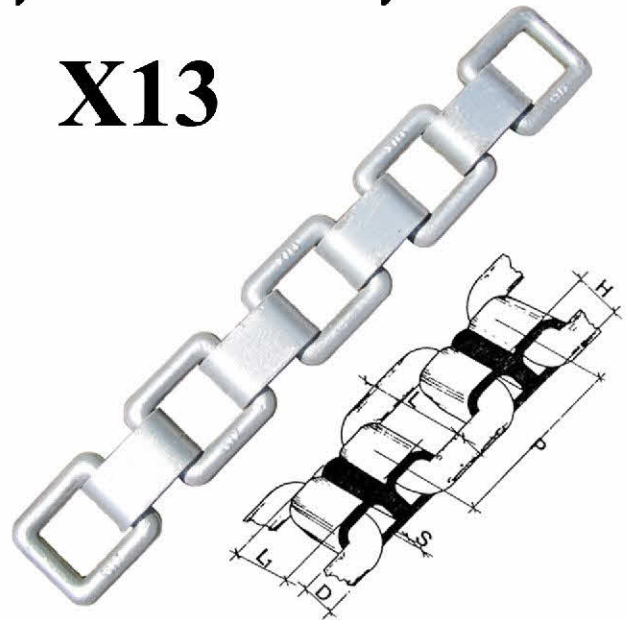

גלגל לחץ 0
מק"ט
263220138

חלקי חילוף מפזרת זבל

גיר למפזרת זבל

גלגלי שיניים

יציקה 5 שן פלדה 5 שן יציקה 4 שן

חלקי חילוף מפזרת זבל

80/13X		
81.75	P	פסיעה
12	D	קוטר חוליה
56	L	רוחב שרשרת כללי
30	L1	רוחב שרשרת פנימי
24	H	גובה שרשרת
13.000	KG	חוזק קריעה בק"ג
4.0	KG	משקל למטר שרשרת

X13

80/15XD	80/15X		
81.75	81.75	P	פסיעה
13	13	D	קוטר חוליה
58	58	L	רוחב שרשרת
30	30	L1	רוחב שרשרת פנימי
24	24	H	גובה שרשרת
15.000	15.000	KG	חוזק קריעה
4.4	4.4	KG	משקל למטר

X15/XD

80/15XD שרשרת נגד שחיקה

פלאנ'ץ לרוטר מכסחת שחת

קרדנים ומעבירי כח

מקט AKSAN	מק"ט COMER	אורך צלב	כוסית Ø	גודל
-----	-----	54	22	A1
910216111	180012004	61.3	23.8	A2
910416112	180014004	74.6	27	A4
910616113	180016004	92	30.2	A6
910816118	180018004	106	34.9	A8