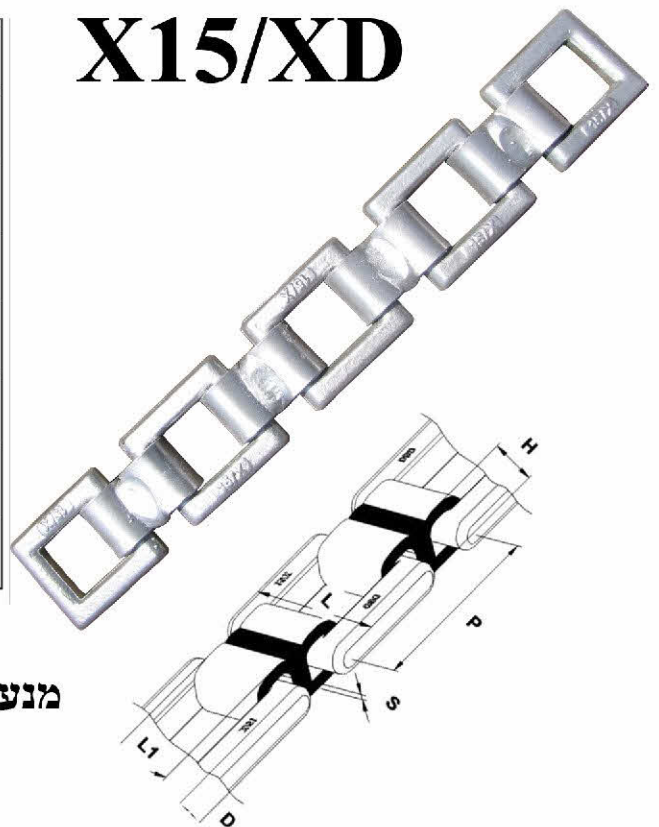

גלגל לחץ 0
מק"ט
263220138

חלקי חילוף מפזרת זבל

גיר למפזרת זבל

גלגלי שיניים

יציקה 5 שן פלדה 5 שן יציקה 4 שן

חלקי חילוף מפזרת זבל

80/13X		
81.75	P	פסיעה
12	D	קוטר חוליה
56	L	רוחב שרשרת כללי
30	L1	רוחב שרשרת פנימי
24	H	גובה שרשרת
13.000	KG	חוזק קריעה בק"ג
4.0	KG	משקל למטר שרשרת

X13

80/15XD	80/15X		
81.75	81.75	P	פסיעה
13	13	D	קוטר חוליה
58	58	L	רוחב שרשרת
30	30	L1	רוחב שרשרת פנימי
24	24	H	גובה שרשרת
15.000	15.000	KG	חוזק קריעה
4.4	4.4	KG	משקל למטר

X15/XD

80/15XD שרשרת נגד שחיקה

פלאנ'ץ לרוטר מכסחת שחת

קרדנים ומעבירי כח

מקט AKSAN	מק"ט COMER	אורך צלב	כוסית Ø	גודל
-----	-----	54	22	A1
910216111	180012004	61.3	23.8	A2
910416112	180014004	74.6	27	A4
910616113	180016004	92	30.2	A6
910816118	180018004	106	34.9	A8