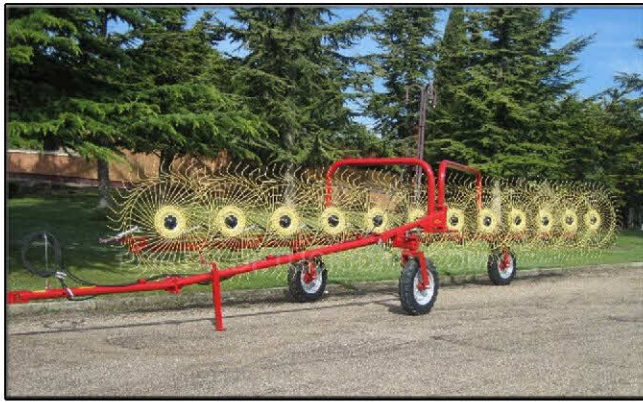

מגרב שמש

12 שמשות 3 גלגלים