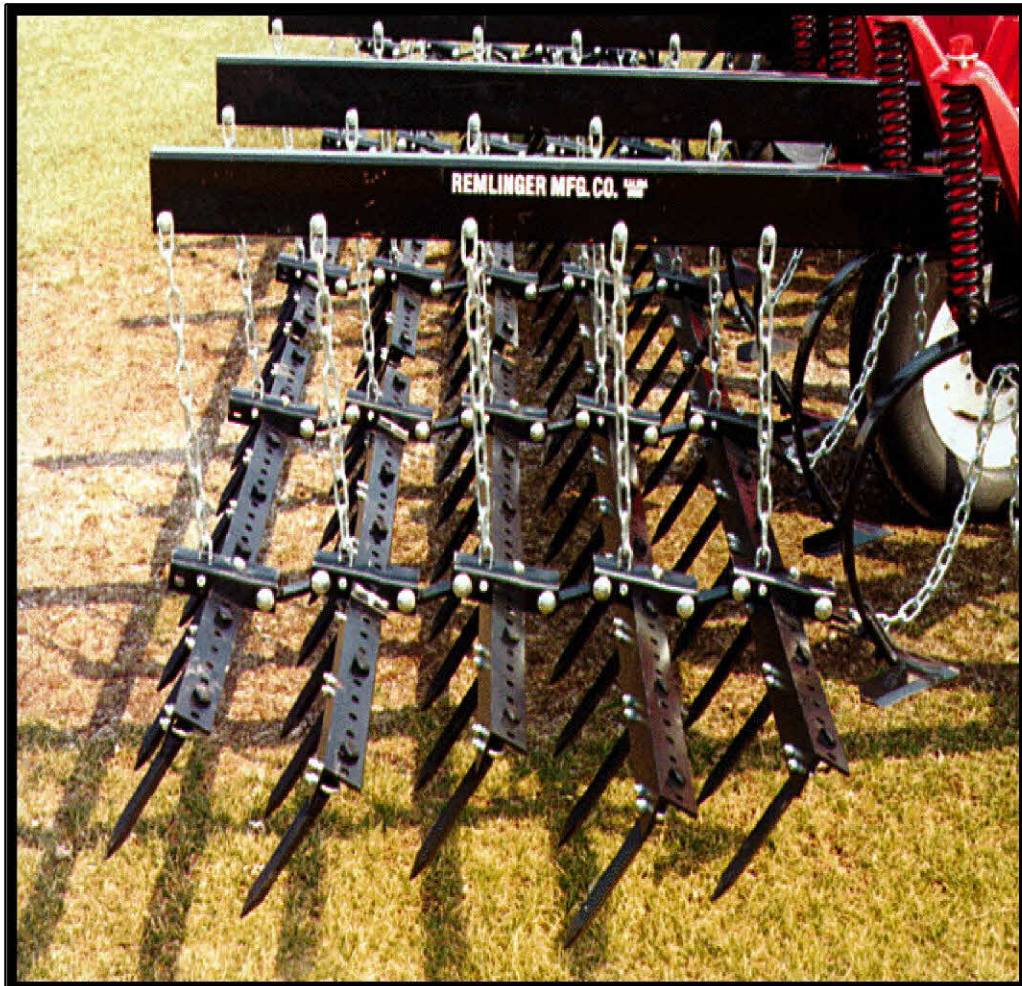

מכסתת שחת

- ◆ רוחב עבודה 3.05 / 2.7 מטר.
- ◆ הכלי נגרר ע"י טרקטור ומופעל ע"י PTO 540 סל"ד ע"י קרדן רחב זווית 80° שמחובר לציר ממוסב על היצול +קרדן אוברן שמחובר לציר הגיר.
- ◆ היצול מחובר לנדנדה עם 4 י"ח קפיצי איזון הניתנים לכיוון, לגמישות, הכלי בעבודה/נסיעה מנהלתית.
- ◆ הנעת הרוטור ע"י שרשרת כפולה מאובטחת בברגי גזירה.
- ◆ רוטור מחוזק ומאוזן למהירות הכיסוח.
- ◆ כפות כיסוח רחבות ליצירת ואקום להרמת חומר רובץ.
- ◆ בוכנה הידראולית לשינוי מצב עבודה /נסיעה מנהלתית.
- ◆ בוכנה הידראולית להרמה/ הורדת הכלי.
- ◆ מנגנון לקביעת גובהה הכיסוח מכני משני צידי הכלי.
- ◆ גלגלת ממוסבת בגובה כפות הכיסוח מהקרקע + 3 ס"מ.
- ◆ חובקים למניעת כניסת חומר למיסבי הרוטור

קלטרת למטעים/רפת

משתת פרפלאו

2/3 שיניים + מתלמים

קלטרת שטח 6/8 מטר

משודדת פינוים

פורסת נילון

פריסה עליונה/תחתונה

מיכון לשום