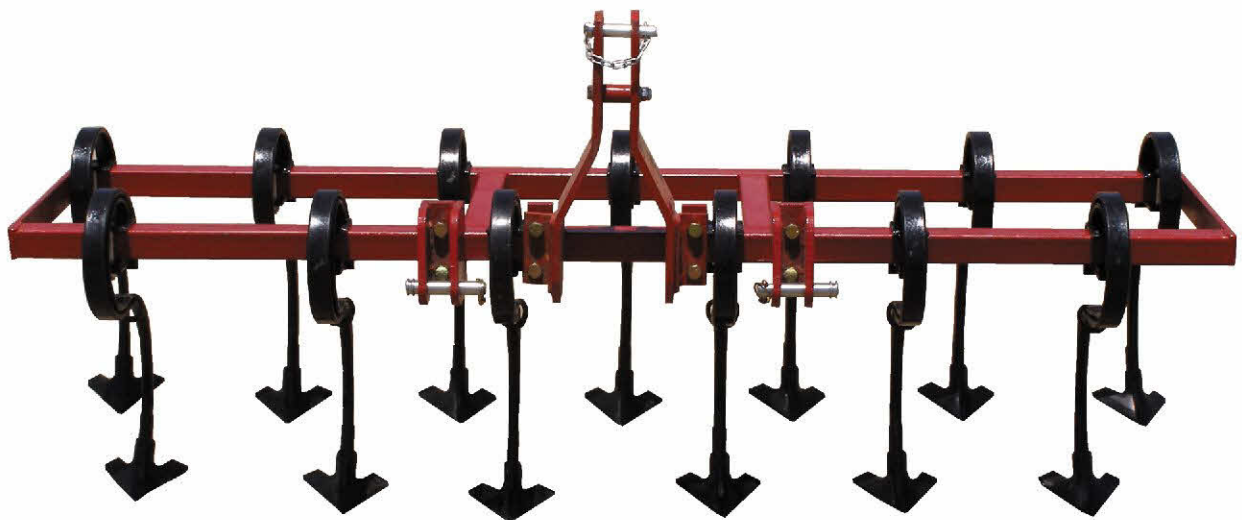

קלטרת למטעים/רפת