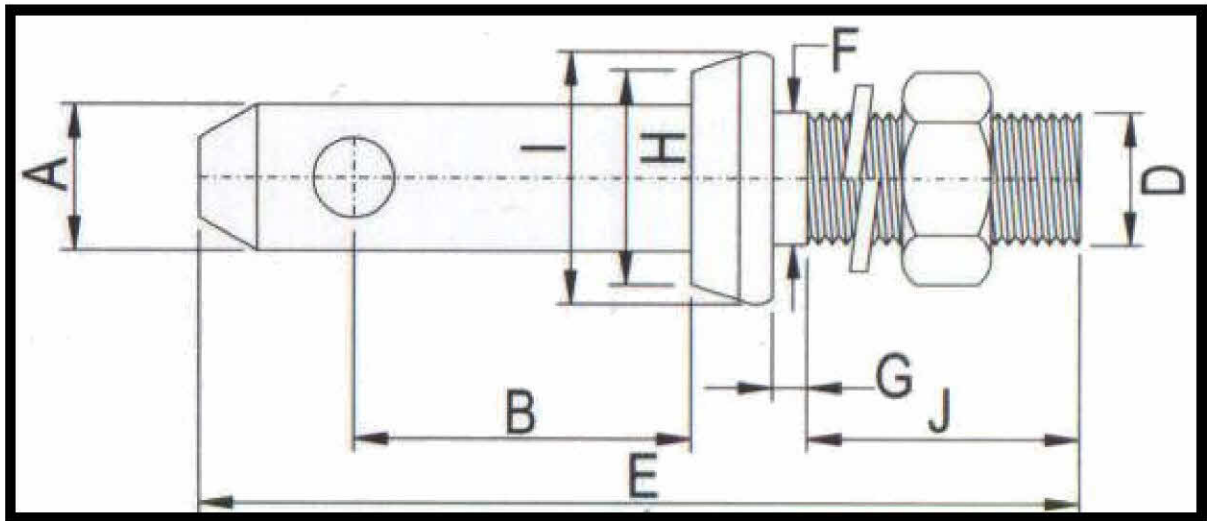

פיין ריתום תבריג

I	J	G	F	E	D	B	A	שם פריט	מק"ט
38	40	20	22	150	22X1.5	60	22	פיין ריתום 22X22 הברגה	06600522
32	40	20	25	150	22X1.5	60	22	פיין ריתום 25X22 הברגה	06600525
38	40	20	28	150	22X1.5	60	22	פיין ריתום 28X22 הברגה	06600622
40	40	20	25	150	22X1.5	60	25	פיין ריתום 25X25 הברגה	06600252
38	40	20	28	150	22X1.5	60	25	פיין ריתום 25X28 הברגה	06600253
44	40	20	22	150	22X1.5	60	28	פיין ריתום 22X28 הברגה	06600528
50	20	38	28	147	22X1.5	62	28	פיין ריתום 28X28 הברגה	06600628