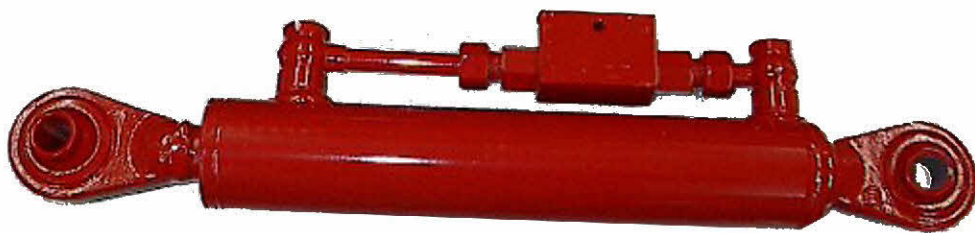

כולל שסתום ביטחון