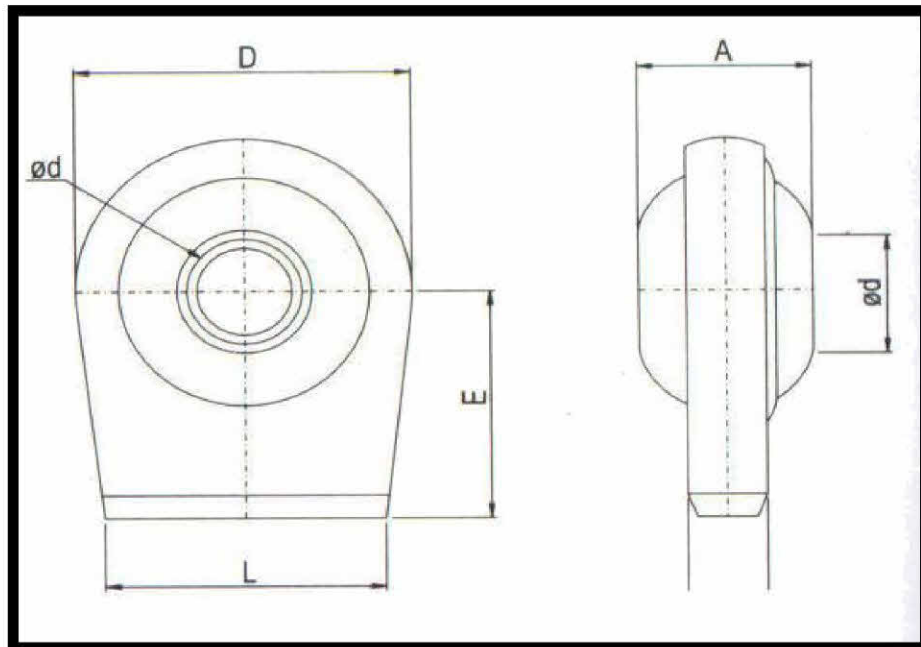

## תפוח לזרועות ריתום

C	B	A	שם פריט	מקט
45	28.7\22.1	56	תפוח לזרועות 22+28X56	06600354

E	D	C	B	A	שם פריט	מק"ט
R35	10	35	22	56.5	תפוח לזרועות מחורץ 22X57	06600355
R35	10	44.5	28.6	56.5	תפוח לזרועות מחורץ 28X57	06600356

C	B	A	שם פריט	מק"ט
45	28.6	56	תפוח לזרועות 28X56	06600351
45	28.6	64	תפוח לזרועות 28X64	06600352
45	37	64	תפוח לזרועות 37X64	06600353

# תפוח לריתוך זרועות

d	D	E	L	A	שם פריט	מק"ט
25.4	83	79	70	38	תפוח לריתוך זרועות 1"	06600381
28.4	85	80	70	45	תפוח לריתוך זרועות 28 מ"מ	06600382
32.4	85	80	70	45	תפוח לריתוך זרועות 32 מ"מ	06600383
38.4	85	80	70	45	תפוח לריתוך זרועות 38 מ"מ	06600384