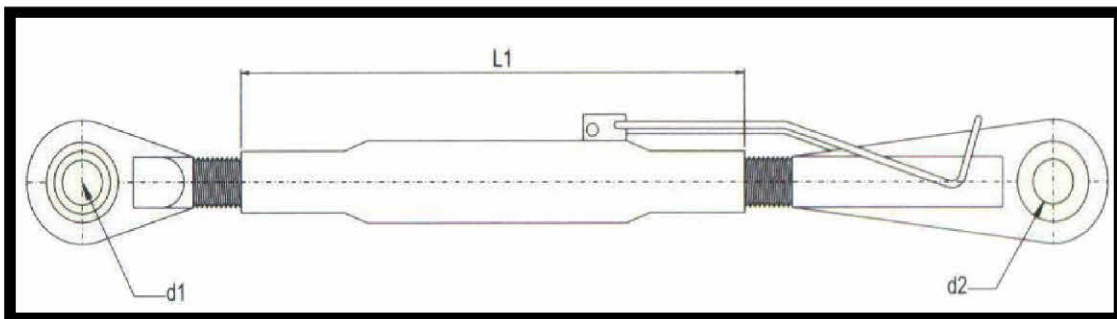

MAX	MIN	L1	d2	d1	שם פריט	מק"ט
800	625	425	1"	1"	נקודה שלישית דגם פורד	06600864

נקודה שלישית דגם ג'ון דיר

MAX	MIN	L1	d2	d1	שם פריט	מק"ט
760	550	318	1"	20.2	נקודה שלישית דגם גון דיר	06600855