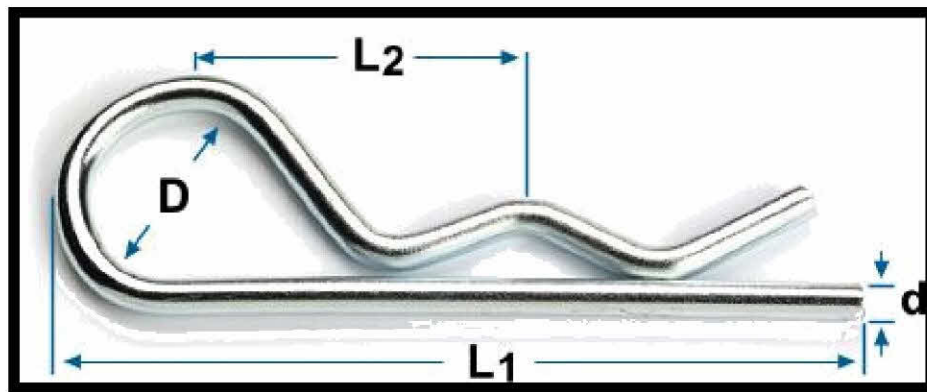

# פיין R

$L1$	$D$	$d$	שם פריט	מק"ט
51	13	2	פיין R-2 מ"מ	06600102
61	18	3	פיין R-3 מ"מ	06600103
83	18	4	פיין R-4 מ"מ	06600104
100	24	5	פיין R-5 מ"מ	06600105
120	30	6	פיין R-6 מ"מ	06600106
162	45	8	פיין R-8 מ"מ	06600108

# פין ביטחון קפיצי

L1	L2	D	שם פריט	מק"ט
35	29	5	פין ביטחון קפיצי 5 מ"מ	06600205
45	36.5	6	פין ביטחון קפיצי 6 מ"מ	06600206
45	36.5	8	פין ביטחון קפיצי 8 מ"מ	06600208
45	36.5	11	פין ביטחון קפיצי 11 מ"מ	06600211