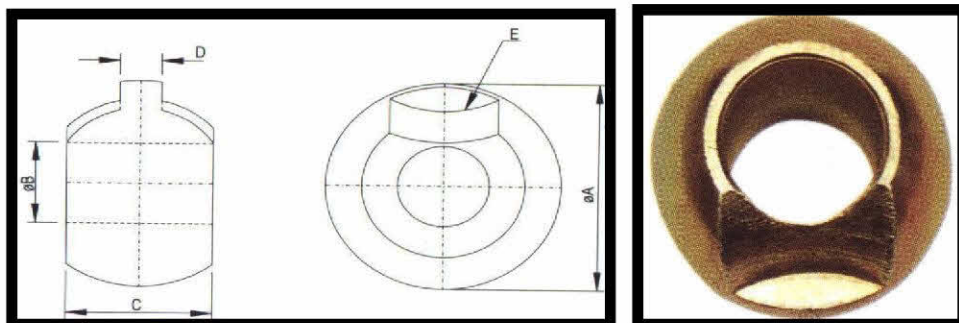

## תותב מעבר לפיין ריתום

מק"ט	שם פריט	אורך	פנימי	חיצוני
06600719	תותב מעבר מ 19 ל 1"	41	19	1"
06600722	תותב מעבר מ 22 ל 28	44	22	28

## תפוח לזרועות ריתום

C	B	A	שם פריט	מקט
45	28.7\22.1	56	תפוח לזרועות 22+28X56	06600354

E	D	C	B	A	שם פריט	מק"ט
R35	10	35	22	56.5	תפוח לזרועות מחורץ 22X57	06600355
R35	10	44.5	28.6	56.5	תפוח לזרועות מחורץ 28X57	06600356