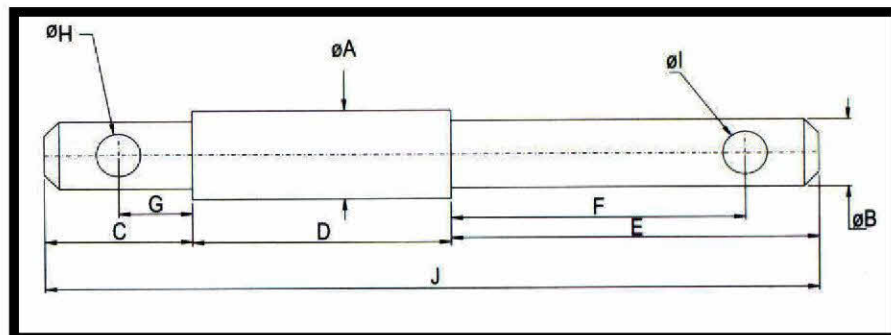

פיין ריתום מדורג כפול

I	H	G	F	J	E	D	C	B	A	שם פריט	מק"ט
12	12	26	81	250	95	115	40	25	32	פיין מדורג כפול 25X32X25	06601049
12	12	28	80	290	95	150	45	28	36.5	פיין מדורג כפול 28X38X28	06601051