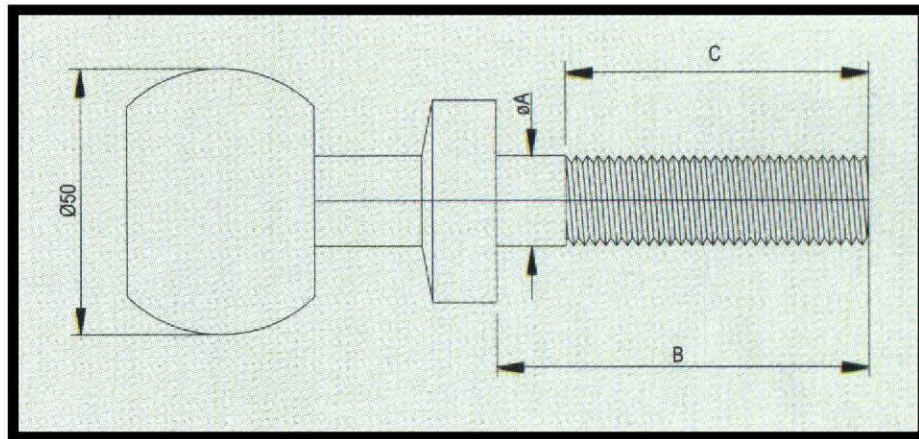

תפוח גרירה

הערות	C	B	A	שם פריט	מק"ט
-	45	57	19	פין תפוח גרירה 19 מ"מ	06600350
95 מ"מ עד תחילת חור לפין אבטחה	ללא הברגה	105	22	פין תפוח גרירה 22 מ"מ חלק (ללא הברגה)	06600349