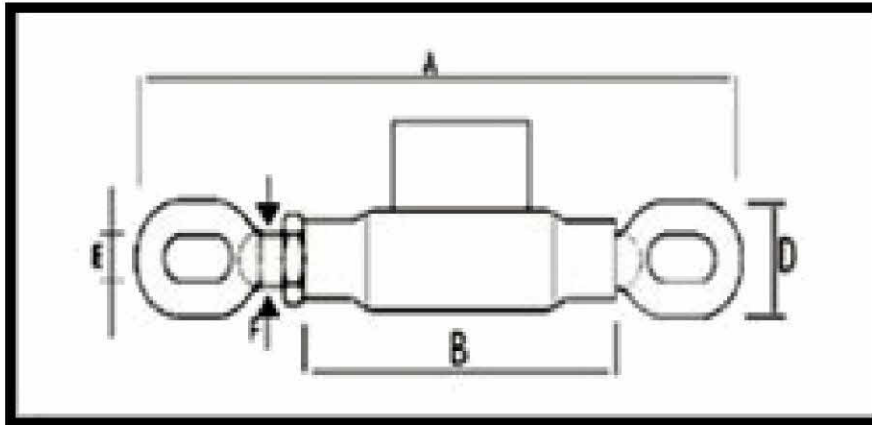

מייצב לזרועות