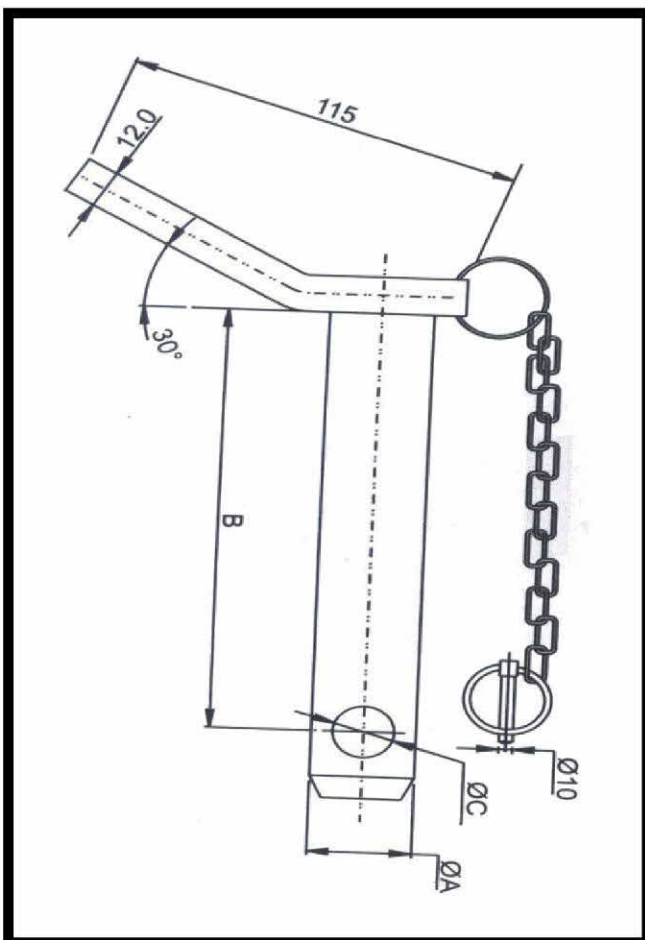

פין נקודה שלישית עם זרוע

C	B	A
12	123	19
12	123	22
12	123	25
12	135	28