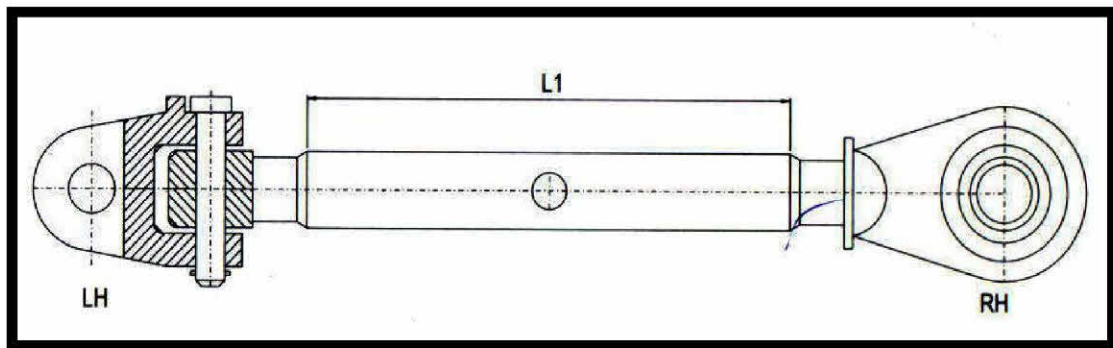

נקודה שלישית פרק