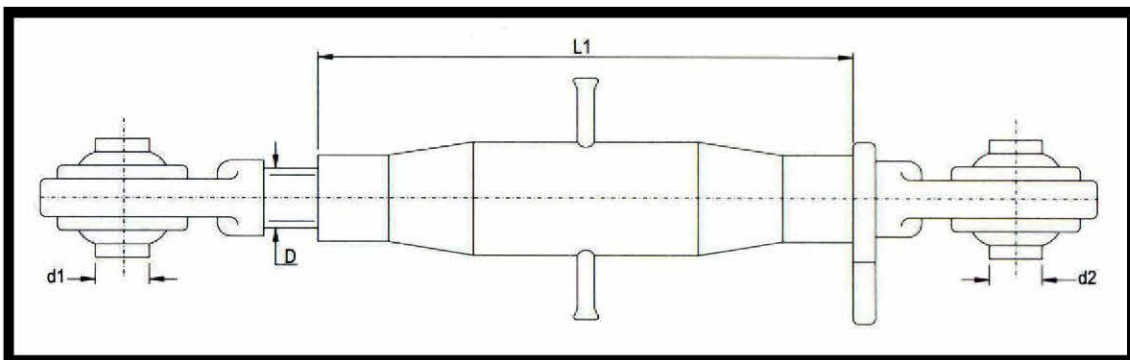

נקודה שלישית

MAX	MIN	D	L1	d2	d1	שם פריט	מק"ט
700	480	UNC 1.1/8"	370	19	19	נקודה שלישית 480	06600860
865	620	M27X3	500	1"	19	נקודה שלישית אוניברסאלי 19X1"	06600863
950	670	M27X3	550	1"	1"	נקודה שלישית אוניברסאלי 1" * 1"	06600865
735	485	M36X3	350	1"	1"	נקודה שלישית H.D 485	06600861
765	515	M36X3	380	1"	1"	נקודה שלישית H.D 515	06600862
905	655	M36X3	520	1"	1"	נקודה שלישית H.D 675	06600866
965	715	M36X3	580	1"	1"	נקודה שלישית H.D 735	06600867