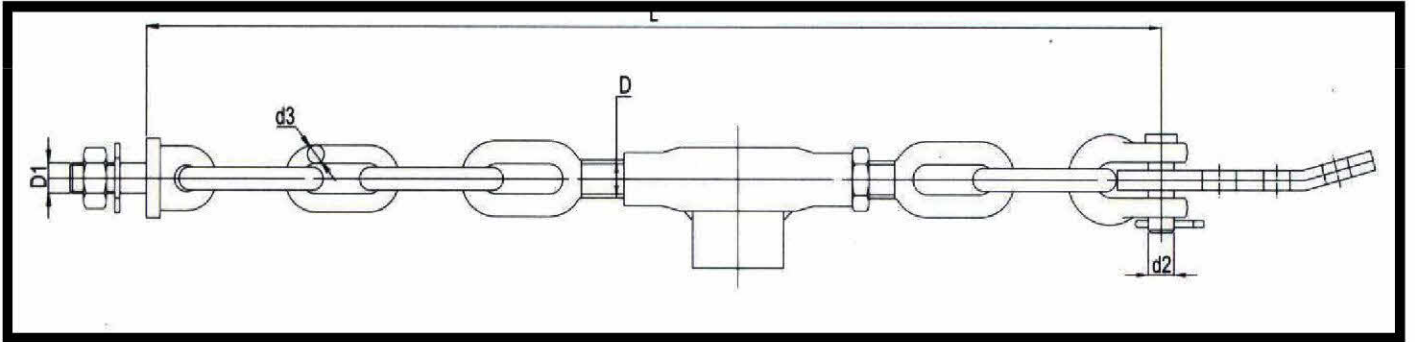

## מייצב לזרועות

MAX	MIN	F	E	D	B	A	שם פריט	מק"ט
365	300	24X2.5	25	55	150	300	מייצב לזרועות ללא שרשרת	06600909

## מייצב לזרועות עם שרשרת

מס חוליות	D3	D2	D1	D	L-MIN	style	שם פריט	מק"ט
3+3	12	12	18X1.5	16X2	520	1	מייצב לזרועות עם שרשרת 16 מ"מ יציקה	06600902
1+1	12	12	20X2.5	20X2.5	440	2	מייצב לזרועות עם שרשרת 20 מ"מ פלדה	06600903
2+2	12	14	20X2.5	20X2.5	570	2	מייצב לזרועות עם שרשרת 20 מ"מ פלדה	06600904
3+2	12	14	20X2.5	20X2.5	620	2	מייצב לזרועות עם שרשרת 20 מ"מ פלדה	06600905