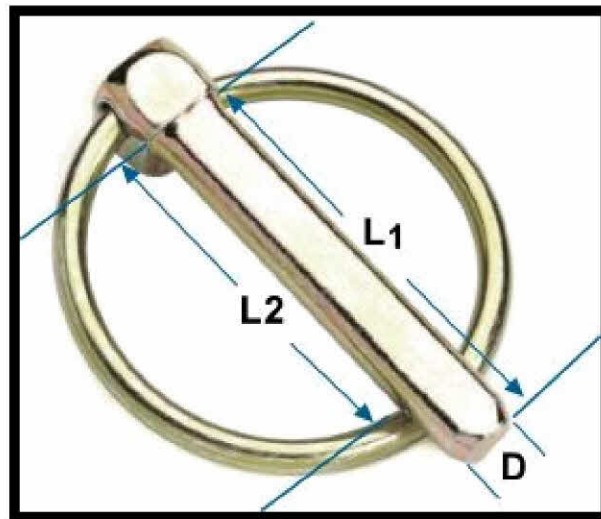

# פיין R

$L1$	$D$	$d$	שם פריט	מק"ט
51	13	2	פיין R-2 מ"מ	06600102
61	18	3	פיין R-3 מ"מ	06600103
83	18	4	פיין R-4 מ"מ	06600104
100	24	5	פיין R-5 מ"מ	06600105
120	30	6	פיין R-6 מ"מ	06600106
162	45	8	פיין R-8 מ"מ	06600108

# פין ביטחון קפיצי

L1	L2	D	שם פריט	מק"ט
35	29	5	פין ביטחון קפיצי 5 מ"מ	06600205
45	36.5	6	פין ביטחון קפיצי 6 מ"מ	06600206
45	36.5	8	פין ביטחון קפיצי 8 מ"מ	06600208
45	36.5	11	פין ביטחון קפיצי 11 מ"מ	06600211