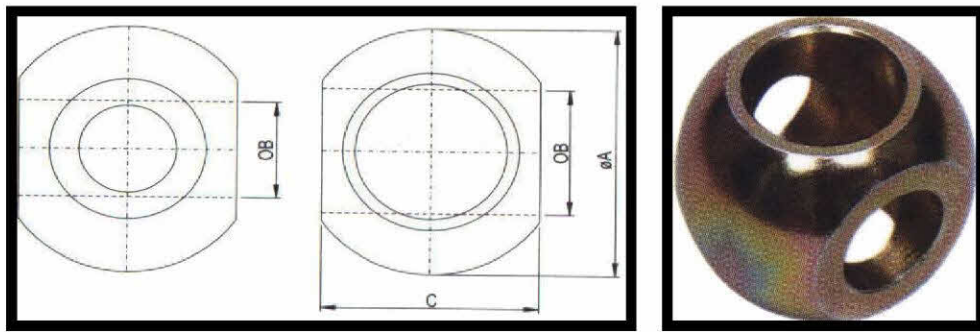

תפוח לזרועות ריתום

C	B	A	שם פריט	מקט
45	28.7\22.1	56	תפוח לזרועות 22+28X56	06600354