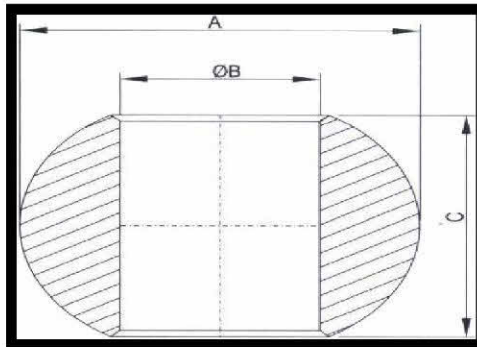

## תותב מעבר לפיין ריתום

מק"ט	שם פריט	אורך	פנימי	חיצוני
06600719	תותב מעבר מ 19 ל 1"	41	19	1"
06600722	תותב מעבר מ 22 ל 28	44	22	28

## תפוח לזרועות ריתום

C	B	A	שם פריט	מקט
45	28.7\22.1	56	תפוח לזרועות 22+28X56	06600354

E	D	C	B	A	שם פריט	מק"ט
R35	10	35	22	56.5	תפוח לזרועות מחורץ 22X57	06600355
R35	10	44.5	28.6	56.5	תפוח לזרועות מחורץ 28X57	06600356

C	B	A	שם פריט	מק"ט
45	28.6	56	תפוח לזרועות 28X56	06600351
45	28.6	64	תפוח לזרועות 28X64	06600352
45	37	64	תפוח לזרועות 37X64	06600353