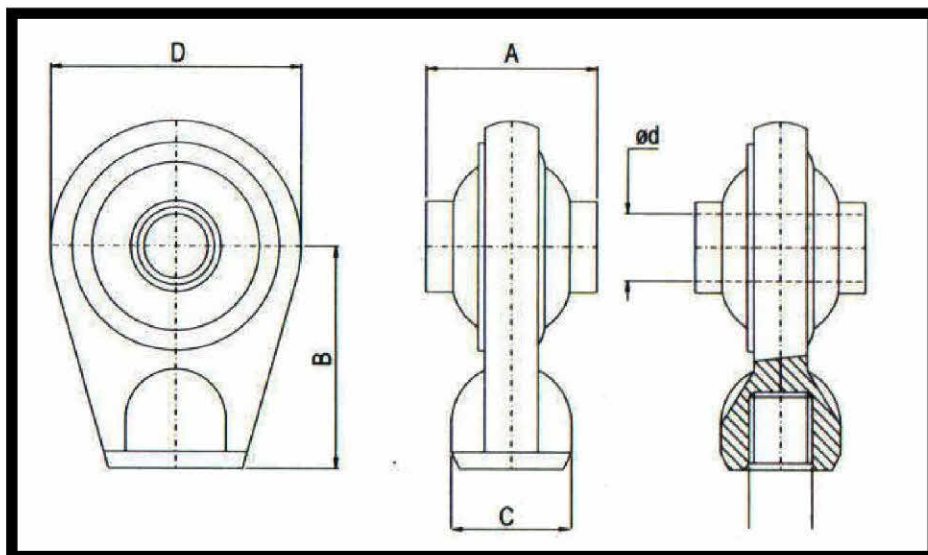

תפוח לריתוך נקודה שלישית

d	B	D	C	A	שם פריט	מק"ט
25.4	65	75	38	51	תפוח לריתוך נקודה שלישית 1"	06600380