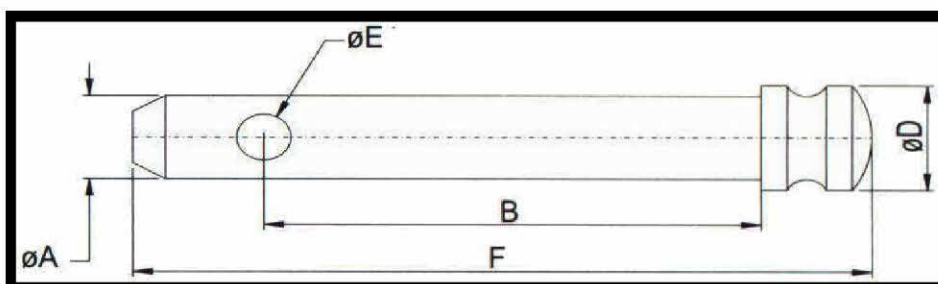

פין נקודה שלישית ללא שרשרת

D	F	E	B	A	שם פריט	מק"ט
34	156	12	125	28	פין נקודה שלישית 28 מ"מ ערום	06604428