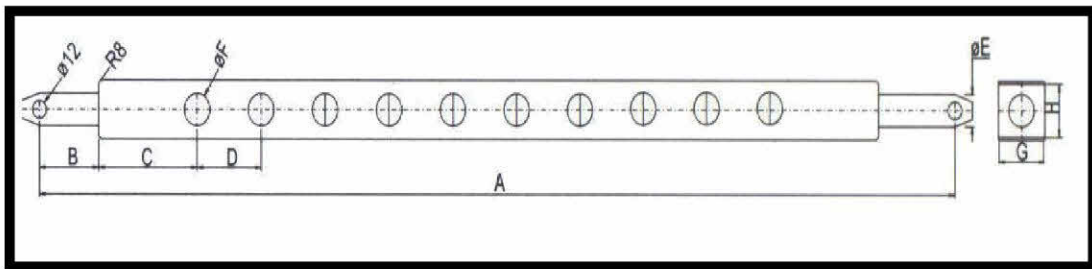

מוט ריתום זרועות

F	E	D	C	B	A	מ"ס חורים	G	H	שם פריט	מק"ט
24	28	80	95	55	780	7	32	76	מוט ריתום לזרועות 76X32	06600900