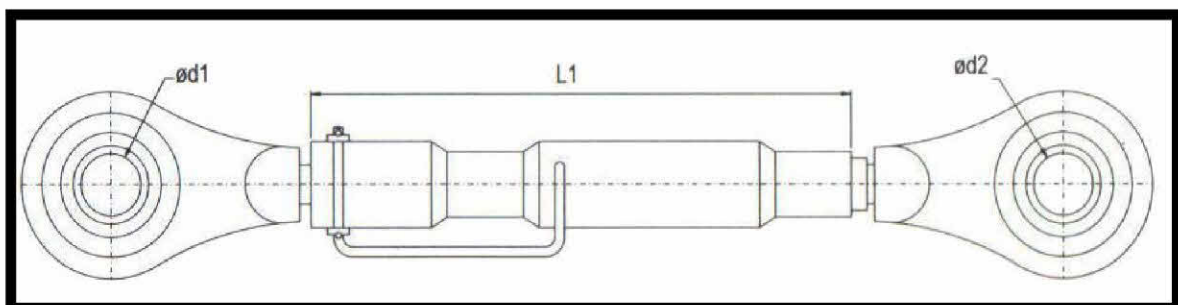

נקודה שלישית דגם פורד