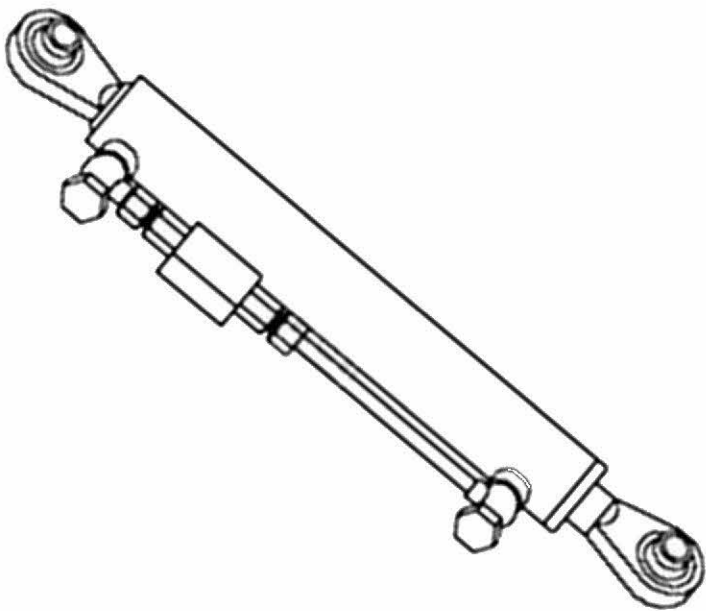

נקודה שלישית הידראולית