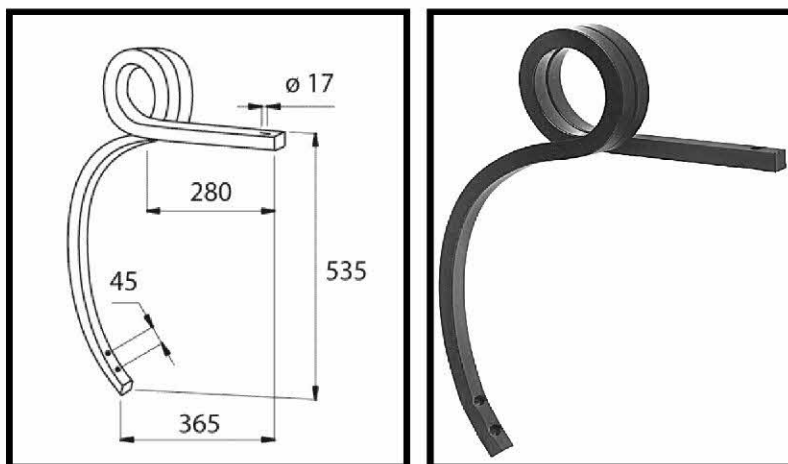

תפס לרגל עוז

הערות	שם פריט	מק"ט
-	תפס לרגל עוז ללא חיזוק לקורה 50X50	303601
-	תפס לרגל עוז עם חיזוק לקורה 50X50	303603
-	תפס לרגל עוז ללא חיזוק לקורה 60X60	255320720
-	תפס לרגל עוז עם חיזוק לקורה 60X60	255320721
-	תפס לרגל עוז ללא חיזוק לקורה 65X65	255320726
-	תפס לרגל עוז עם חיזוק לקורה 65X65	255320727

איזמל לרגל עוז

הערות	שם פריט	מק"ט
-	איזמל לרגל עוז 260X60X6	255320213

רגל קפיצית מרובעת 30X30

הערות	שם פריט	מק"ט
מתאים לקורה 80X80	רגל קפיצית מרובעת 30X30 ימין + שמאל	255320633
השרטוט אינו מתייחס לרגל	רגל קפיצית מרובעת 25X25 ימין + שמאל	255320632