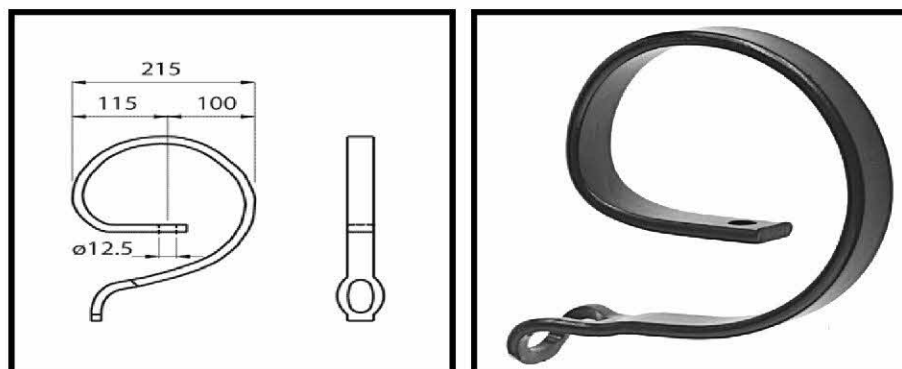

קפיץ עין לרגל עוז (חיזוק)

מק"ט	שם פריט	עובי	רוחב	הערות
255320902	קפיץ עין לרגל עוז (חיזוק)	10	45	-