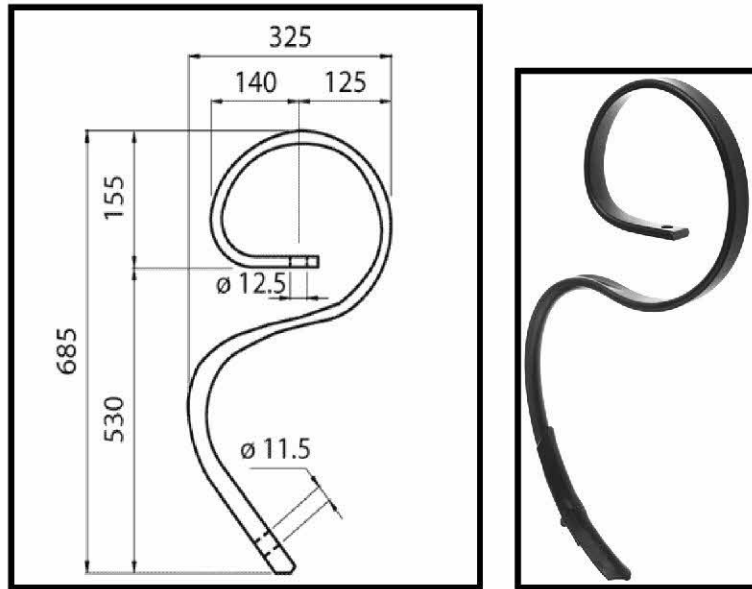

רגל רטט עוז S

מק"ט	שם פריט	עובי	רוחב	הערות
255320635	רגל עוז ערומה 12X45	12	45	מתאים לקורה 60X60 ו 65X65