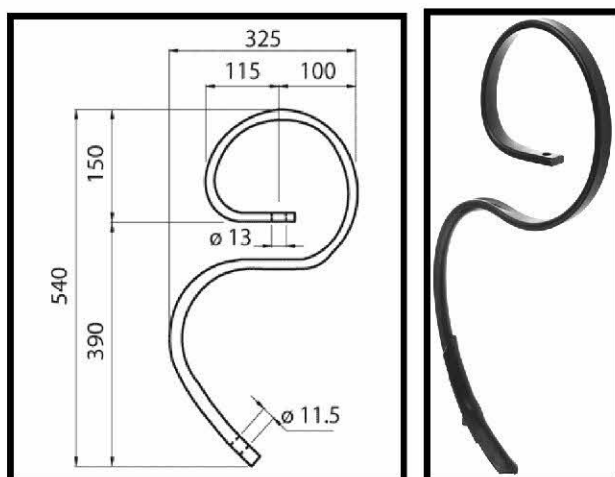

רגל רטט קונסקיל S

מק"ט	שם פריט	עובי	רוחב	הערות
255320615	רגל קונסקיל ערומה 32X12	12	32	מתאים לקורה 50X50 ולשטוח 50X15