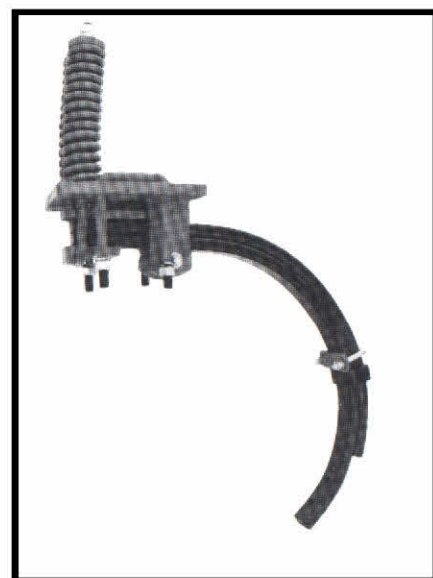

* בית קומפלט + רגל לא כף

לקורה 100X100

מק"ט 700340596

* קיים גם לקורה מעוינת 60X60