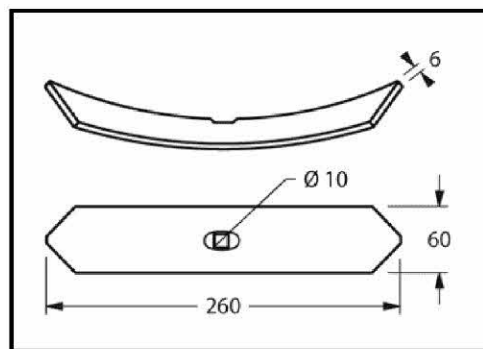

איזמל לרגל עוז

הערות	שם פריט	מק"ט
-	איזמל לרגל עוז 260X60X6	255320213