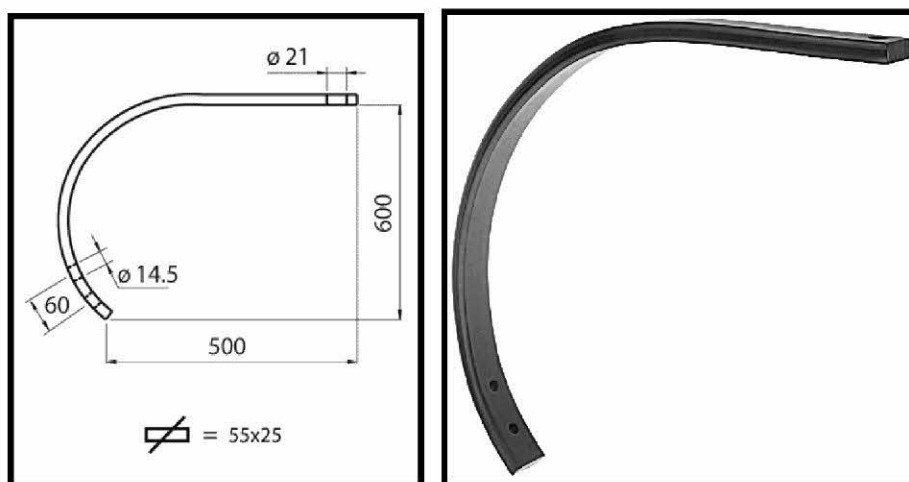

רגל דרום אפריקאית 2X1

מק"ט	שם פריט	רוחב	עובי	הערות
255320637	רגל קפיצית 2X1 דרום אפריקאית	55	25	מתאים לקורה 100X100 וקורה 60X60 מעוינת