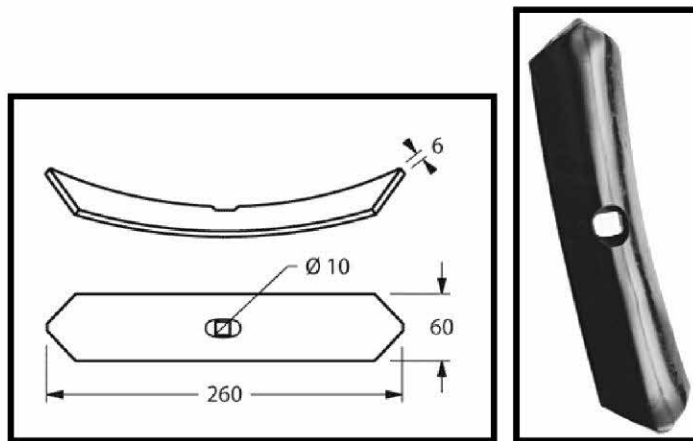

כף אווז וויפר

גודל הכף	עובי	מק"ט	מרחק חורים
וויפר 10 אינץ	7.5 מ"מ	47VP10257	45 מ"מ
וויפר 11 אינץ	7.5 מ"מ	47VP11257	45 מ"מ

כף ארוז

מקט	מרחק חורים	עובי	גודל הכף
WCC10B7	מרחק חורים 45 מ"מ	6 מ"מ	10 אינץ
WCC12B7	מרחק חורים 45 מ"מ	6 מ"מ	12 אינץ

כף אווז

מקט	מרחק חורים	עובי	גודל הכף
SWCP105	מרחק חורים 57 מ"מ	7.5 מ"מ	10 אינץ
SWCP125	מרחק חורים 57 מ"מ	7.5 מ"מ	12 אינץ
SWCP145	מרחק חורים 57 מ"מ	7.5 מ"מ	14 אינץ
SWCP165	מרחק חורים 57 מ"מ	7.5 מ"מ	16 אינץ

איזמלים

איזמל לרגל עוז

הערות	שם פריט	מק"ט
-	איזמל לרגל עוז 260X60X6	255320213

בורג מיוחד לכף אווז

מק"ט	שם פריט	עובי	אורך	הערות
236009	בורג מיוחד לכף אווז	M10	45 מ"מ	מסופק +2 אומים

מתלם WIESE

אמריקאי

גודל	מקט
10 אינץ	H1110UB
12 אינץ	H1112UB
15 אינץ	H1115UB
18 אינץ	H1118UB

מק"ט 700340596

* קיים גם לקורה מעוינת 60X60

איזמל חור משושה

מק"ט
SD227

אורך 450 מ"מ
רוחב 57 מ"מ
עובי 20 מ"מ
מרחק חורים 57 מ"מ