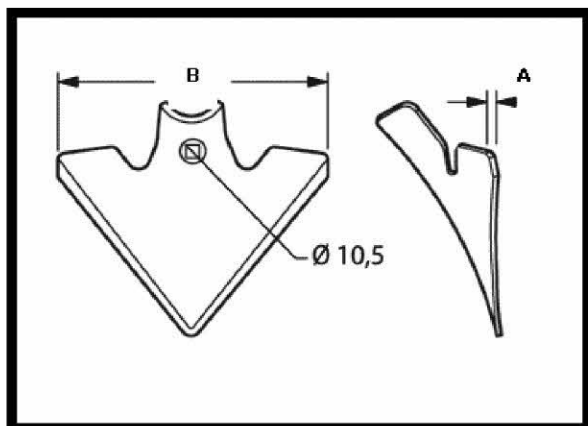

כף אווז לרגל עוז

הערות	B רוחב	A עובי	שם פריט	מק"ט
-	(4") 105	4	כף אווז 4"	255320108
-	(7") 175	4	כף אווז 7"	255320114
-	(7") 175	6	כף אווז 7"	255320115
-	(8") 200	6	כף אווז 8"	255320116