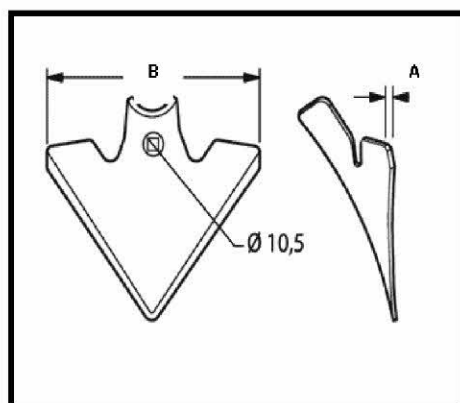

כף אווז לרגל קונסקיל

הערות	B	A	שם פריט	מק"ט
-	(4")105	4	כף אווז 4"	255320108
-	(7")175	4	כף אווז 7"	255320114

רגל קונסקיל S קומפלט + קפיץ עין

הערות	שם פריט	מק"ט
המפרט כולל: רגל קונסקיל+קפיץ עין+ תפס 50X50+כף אווז 4"+בורג	רגל קונסקיל קומפלט +קפיץ עין	2553206151