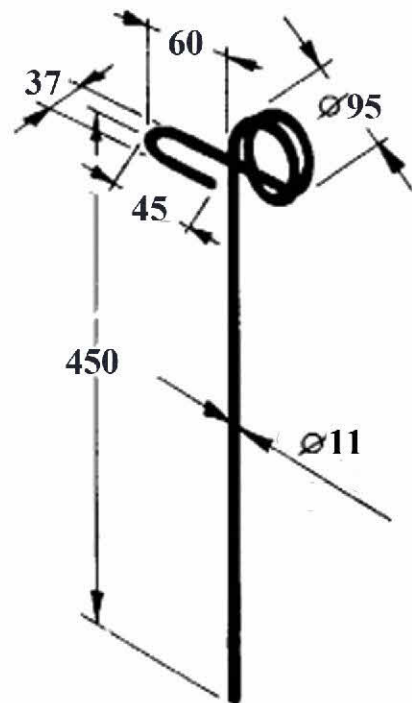

מידות

200X55X15

**מרחק חורים
50-57**

מק"ט

מידות

225X50X7

**מרחק חורים
50**

מק"ט

הערות	שם פריט	מק"ט
-	תפס לרגל מרובעת 30X30 לקורה 80	305663
-	תפס לרגל מרובעת 30X30 לקורה 100	305664

רגל דרום אפריקאית 2X1

מק"ט	שם פריט	רוחב	עובי	הערות
255320637	רגל קפיצית 2X1 דרום אפריקאית	55	25	מתאים לקורה 100X100 וקורה 60X60 מעוינת

רגל דרום אפריקאית 2X1 כפולה

מק"ט	שם פריט	רוחב	עובי	הערות
255320638	רגל קפיצית 2X1 דרום אפריקאית כפולה	55	25+20	-

סיכת קפיץ משדדה

מק"ט

23255320914

איזמל הצנעה

חרב הצנעה עם איזמל מוקשה + צינור

"3/8

מק"ט 700340596

* קיים גם לקורה מעוינת 60X60

איזמל חור משושה

מק"ט
SD227

אורך 450 מ"מ
רוחב 57 מ"מ
עובי 20 מ"מ
מרחק חורים 57 מ"מ