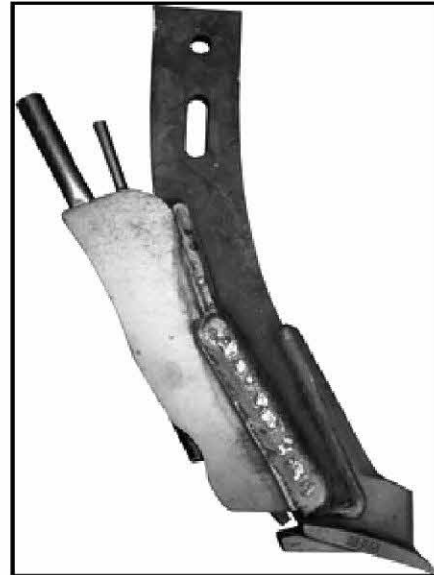

רגל דרום אפריקאית 2X1 כפולה

מק"ט	שם פריט	רוחב	עובי	הערות
255320638	רגל קפיצית 2X1 דרום אפריקאית כפולה	55	25+20	-

סיכת קפיץ משדדה

מק"ט

23255320914

איזמל הצנעה

חרב הצנעה עם איזמל מוקשה + צינור

"3/8