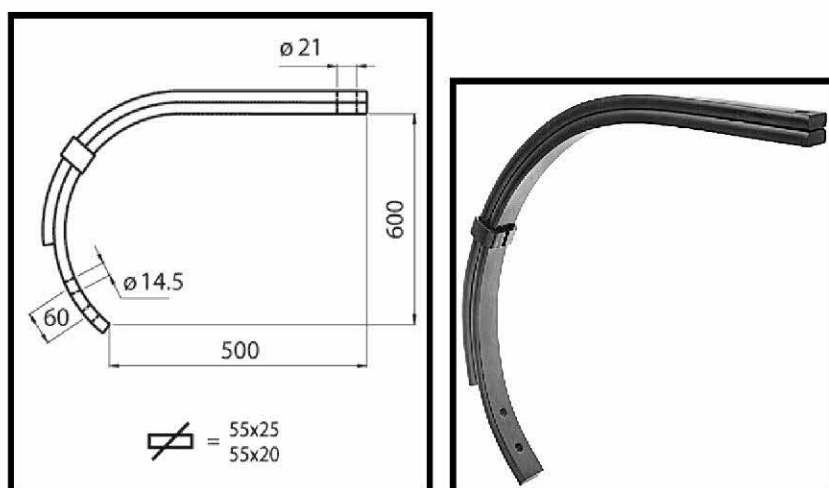

רגל דרום אפריקאית 2X1 כפולה

מק"ט	שם פריט	רוחב	עובי	הערות
255320638	רגל קפיצית 2X1 דרום אפריקאית כפולה	55	25+20	-