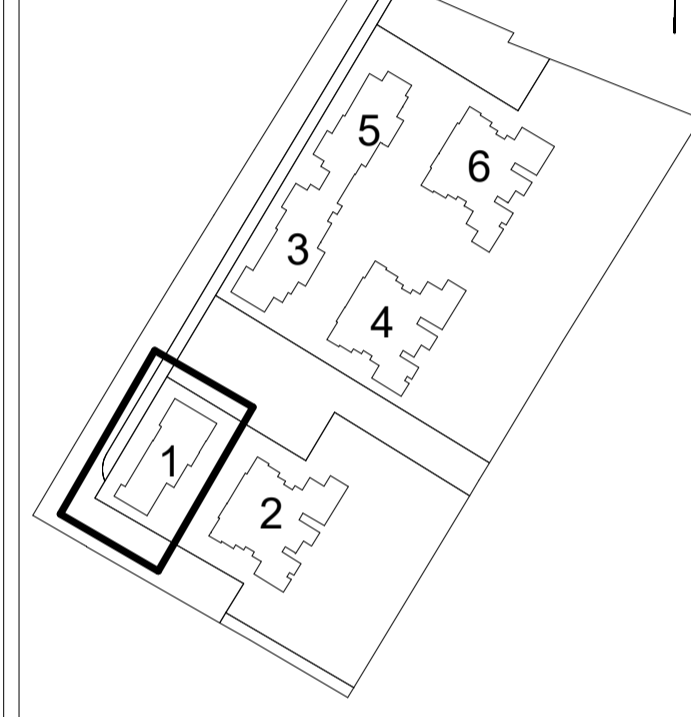

קריית ים - אפי נתיב

קבוצת נתיב

זימות ופיתוח נדל"ן

תאריך	מס' פרויקט	מס' גליון
18.05.22	04-312	M 10

מס' גליון	מס' פרויקט	מס' גליון
1:50	קב"מ	11

חלקה 39-40,42-43,55,58-59

מגרש 100

גוש: 10424

מס' בניין: 1

קומה: 1

מס' דירה: 3

ראה מקרא והערות כלליות בגליון 1