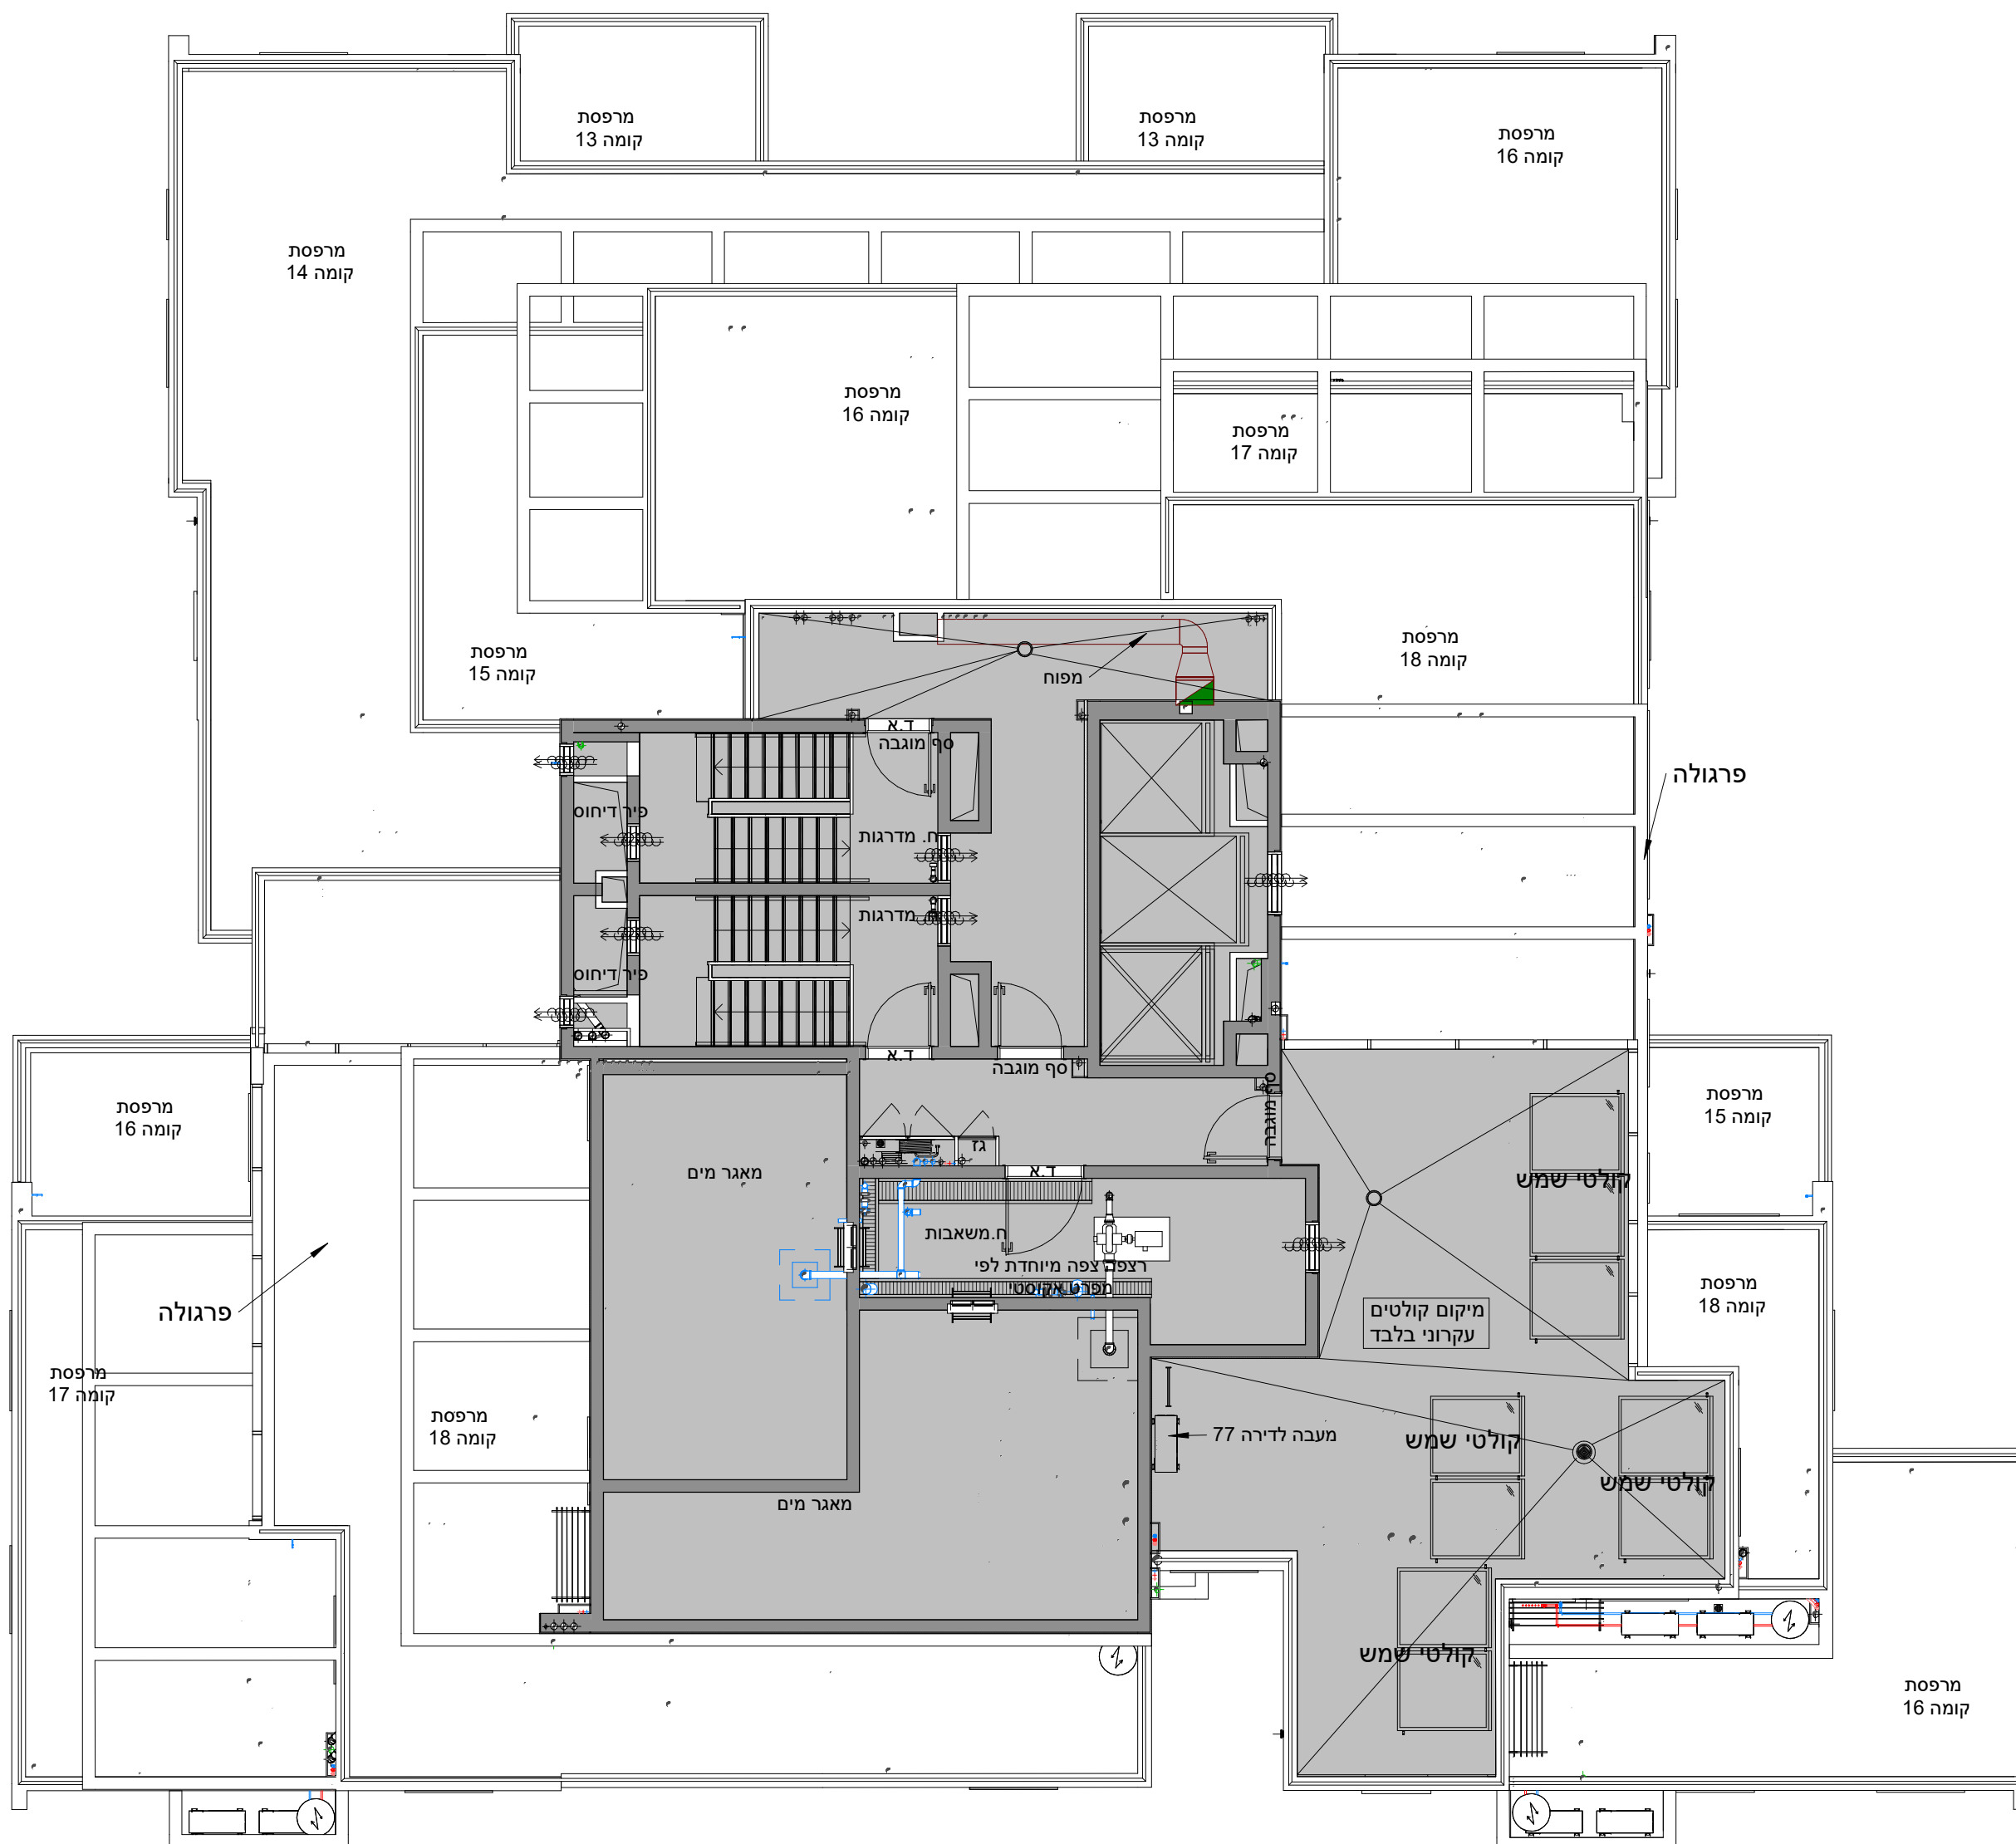

קריית ים - אפי נתיב

קבוצת נתיב

זימות ופיתוח נדל"ן

תאריך	מס' פרויקט	מס' גליון
18.05.22	04-312	-M12
מ"מ	קנה"מ	מ"מ
1:100		11
חלקה 39-40,42-43,55,58-59		
מגרש 100		
גוש: 10424		
מס' בניין: 2		
קומה: קומת גג		
מס' דירה:		

ראה מקרא והערות כלליות בגליון 1

	PH-6			
18		4 MPH	PH-5	
17		PH-5	3R	3R
16		PH-5	3R	4R
15		PH-6	3R	4R
14	5R	5R	3R	4R
13	5R	5R	3R	4R
12	5R	5R	3R	4R
11	5R	5R	3R	4R
10	4R	4R	3R	4R
9	4R	4R	3R	4R
8	4R	4R	3R	4R
7	4R	4R	3R	4R
6	4R	4R	3R	4R
5	4R	4R	3R	4R
4	4R	4R	3R	4R
3	4R	4R	3R	4R
2	4R	4R	3R	4R
1	3R	3R	חנייה מפולשת	
0		2R		