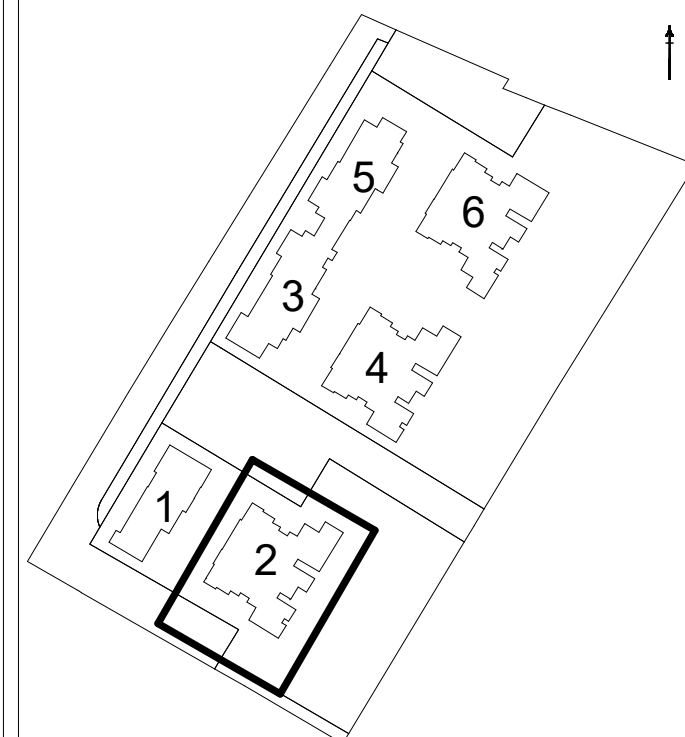

קריית ים - אפי נתיב

קבוצת נתיב

זימות ופיתוח נדל"ן

תאריך	מס' פרויקט	מס' גליון
18.05.22	04-312	-M12
מ"מ	קנה"מ	מ"מ
1:100		11
חלקה 39-40,42-43,55,58-59		
מגרש 100		
גוש: 10424		
מס' בניין: 2		
קומה: קומת גג		
מס' דירה:		

ראה מקרא והערות כלליות בגליון 1

	PH-6			
18		4 MPH	PH-5	
17		PH-5	3R	3R
16		PH-5	3R	4R
15		PH-6	3R	4R
14	5R	5R	3R	4R
13	5R	5R	3R	4R
12	5R	5R	3R	4R
11	5R	5R	3R	4R
10	4R	4R	3R	4R
9	4R	4R	3R	4R
8	4R	4R	3R	4R
7	4R	4R	3R	4R
6	4R	4R	3R	4R
5	4R	4R	3R	4R
4	4R	4R	3R	4R
3	4R	4R	3R	4R
2	4R	4R	3R	4R
1	3R	3R	חנייה מפולשת	
0		2R		