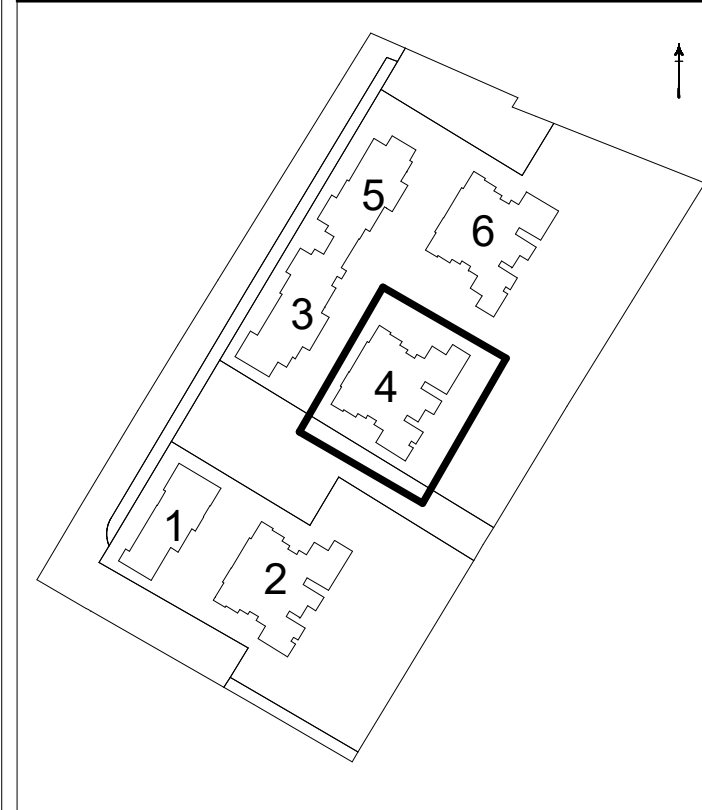

קריית ים - אפי נתיב

קבוצת נתיב

יזמות ופיתוח נדל"ן

מס' גליון	מס' פרויקט	תאריך
M13	04-312	18.05.22
מס' דירה	קב"מ	מס' חלקה
11	1:50	55,57,197,198,199,200,203,204
מגרש	גוש	מס' בניין
101	10421, 10424	4
קומה	מס' דירה	
0	1	

ראה מקרא והערות כלליות בגליון 1