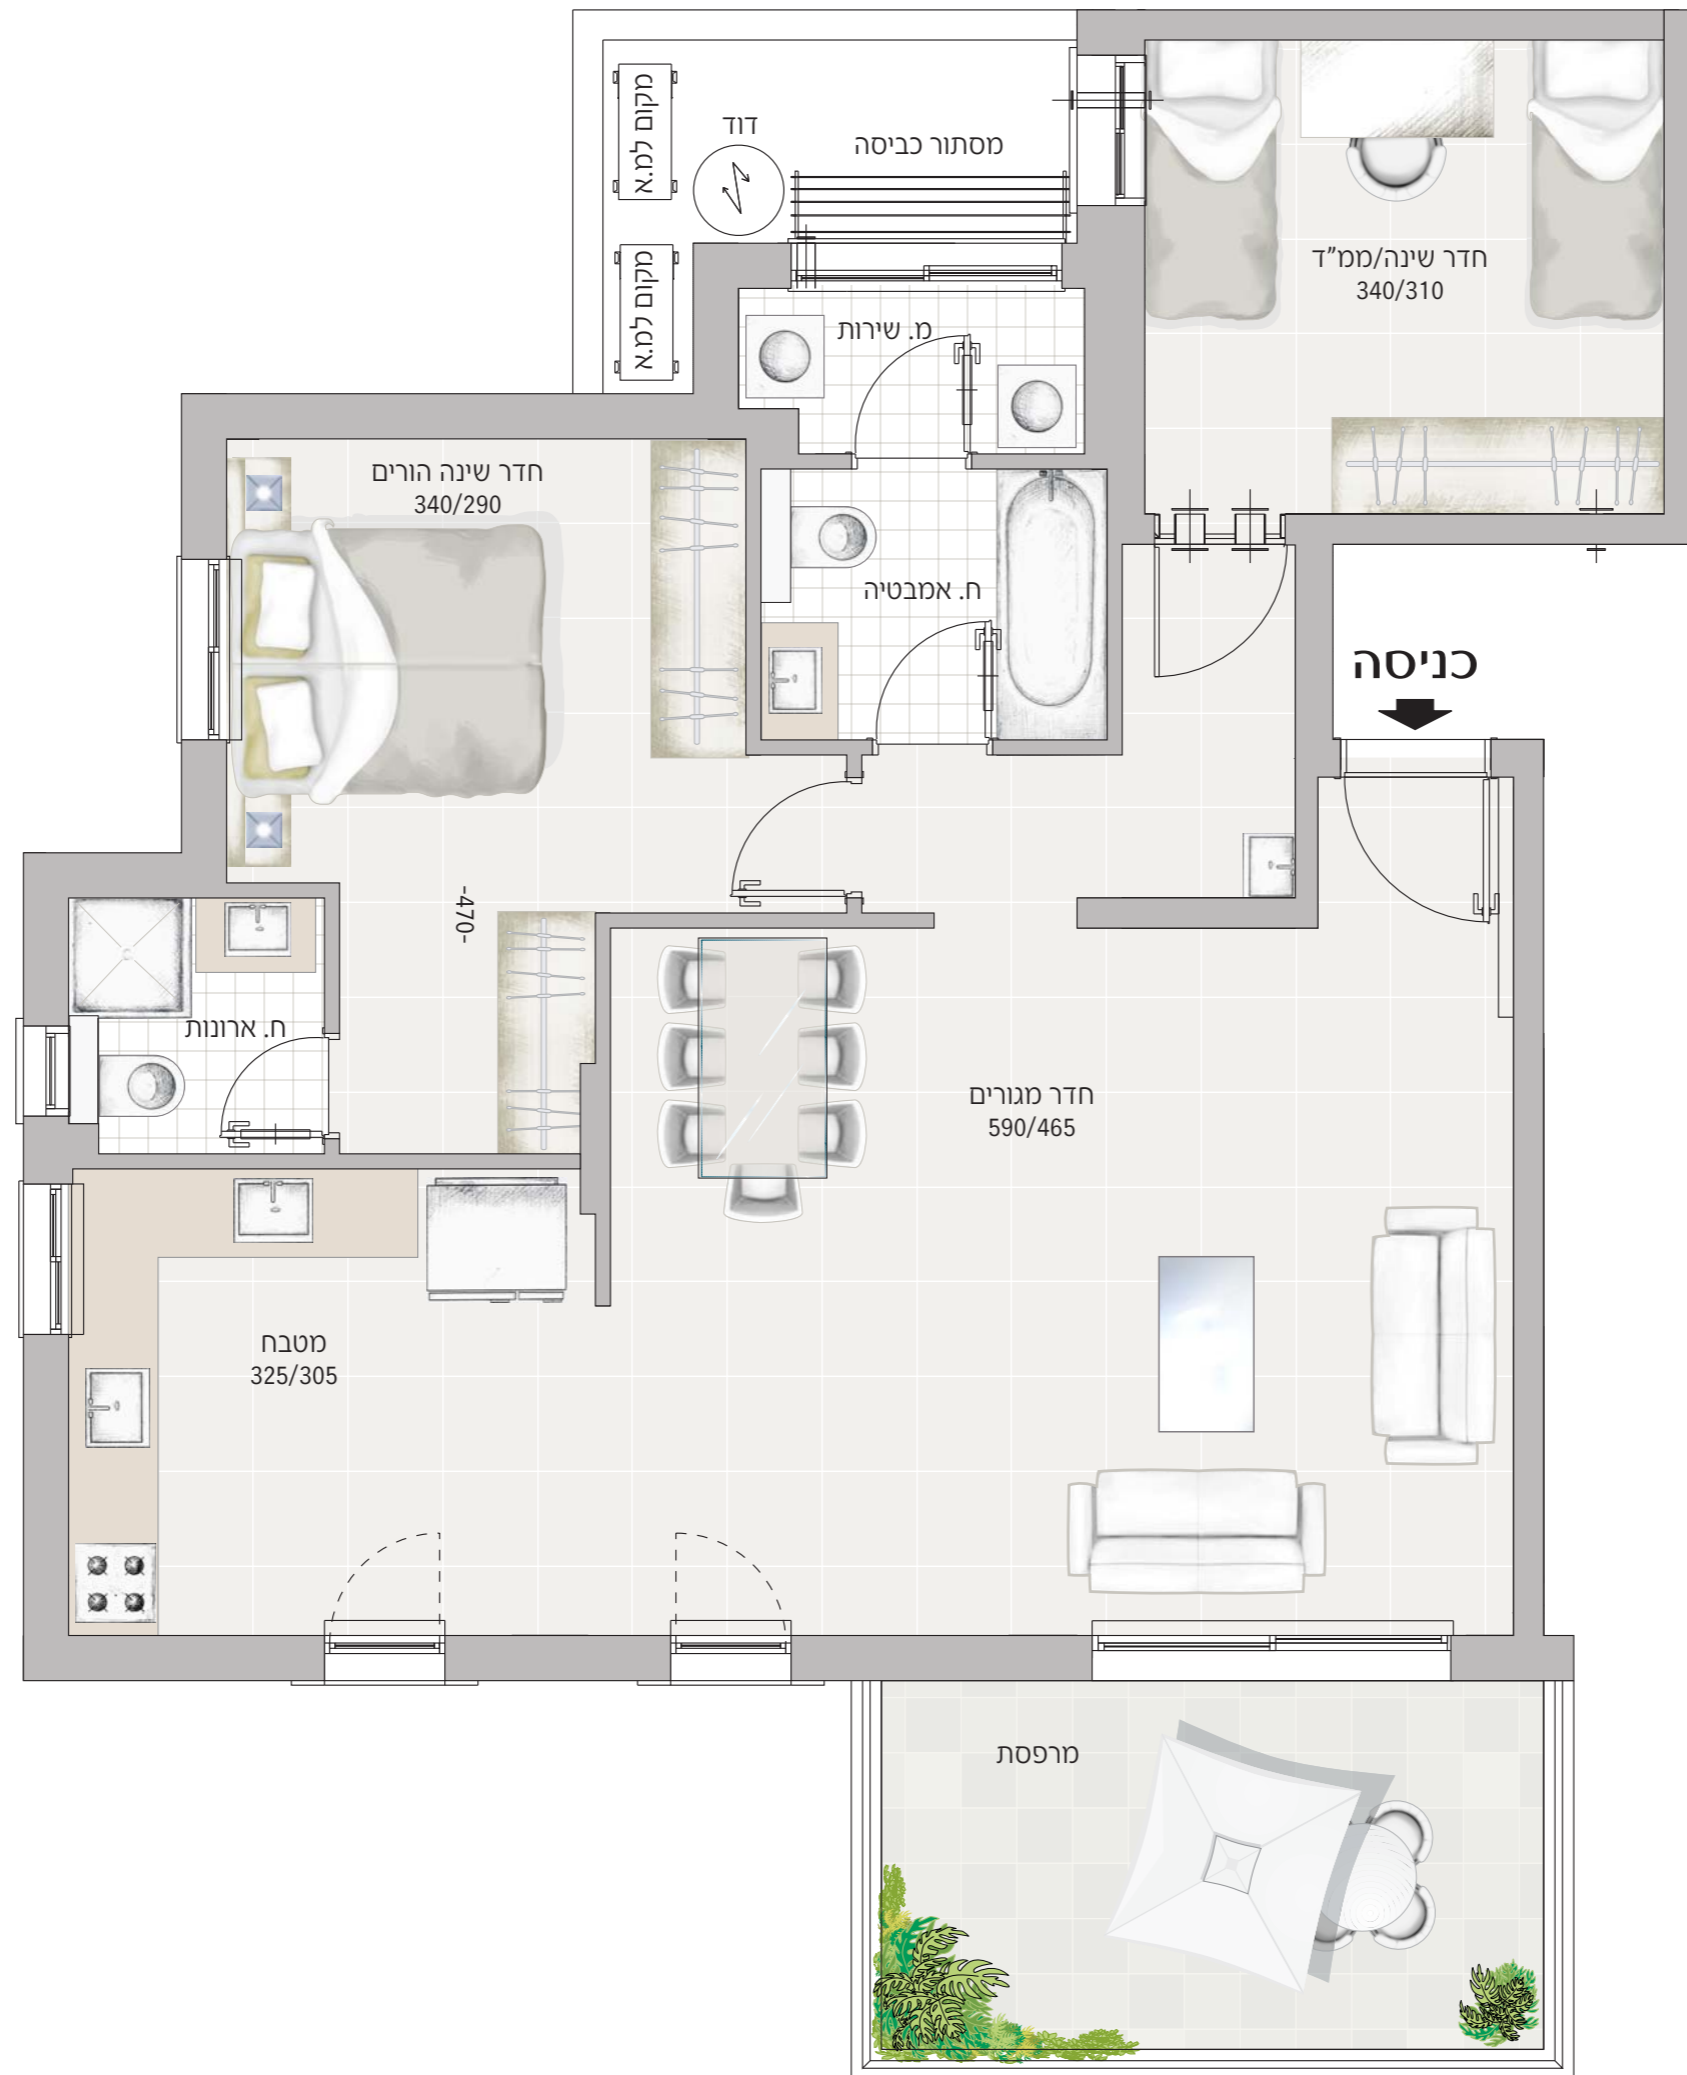

דירת 3 חדרים טיפוס 3H1

כיווני הדירה, שטחי המרפסות ושטחי החצרות משתנים מדירה לדירה ויש להתייחס לכיוונים ולשטחים כפי שמופיעים במחירון ג'4. התוכניות והפרטים בדף זה להמחשה ולמסירת מידע בלבד, ואינם מהווים כל התחייבות החברה. את החברה מחייב ההסכם והמפרט הטכני, לפי חוק המכר שעליו יחתמו החברה והרוכשים.